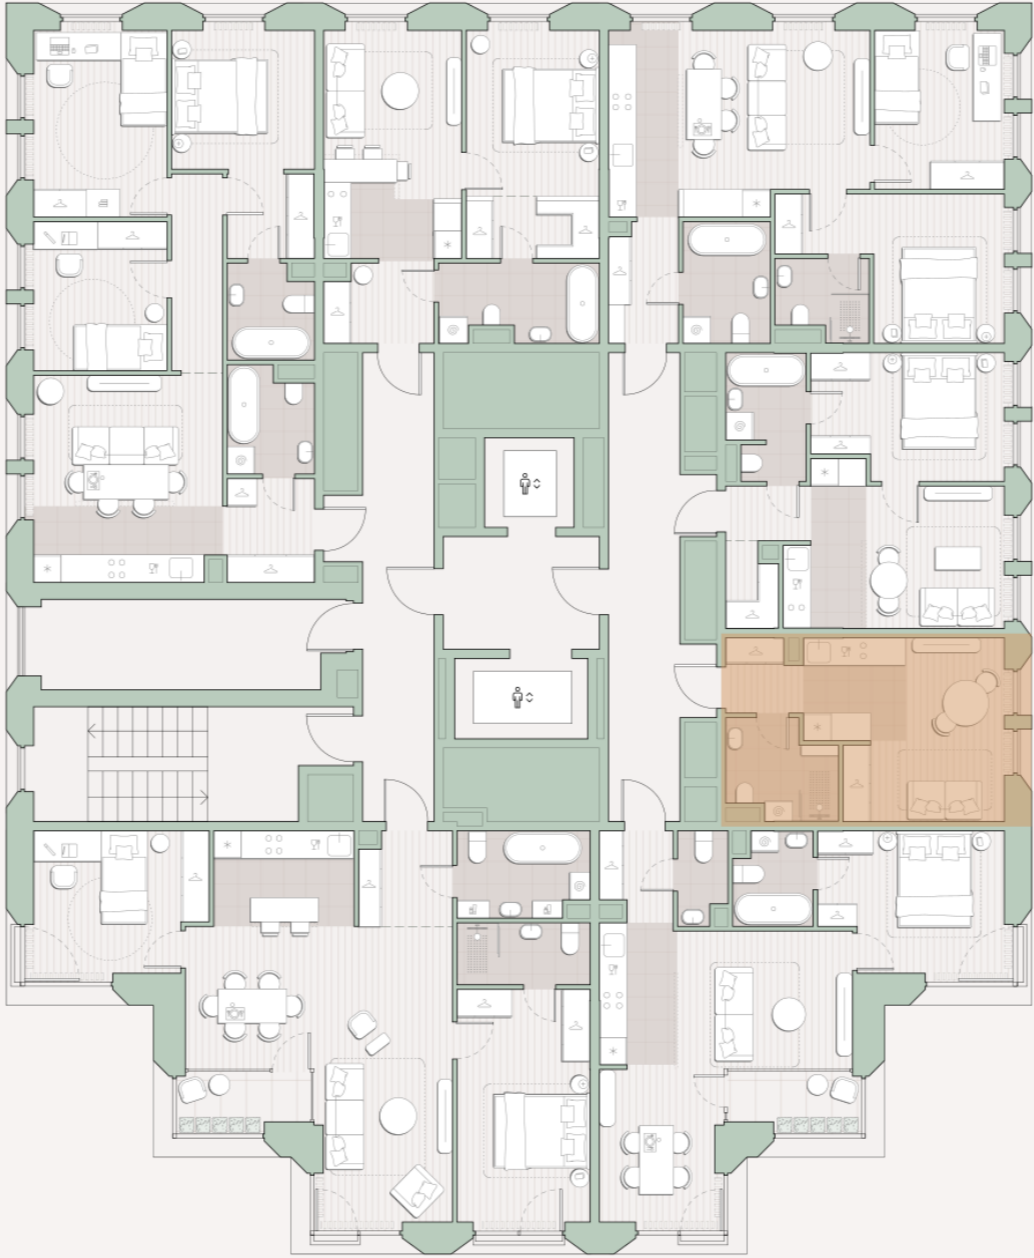

# Квартира-студия, 23.5 м2

Среда на Лобачевского ■ Аминьевская  7 мин

## 11 616 426 ₺

494 316 за м<sup>2</sup>

Корпус	5.3
Этаж	9/13
Номер на этаже	6
Номер квартиры	221
Срок сдачи	2 квартал 2027
Отделка	Предчистовая
Высота потолков	2.92
Прописка	Москва

Предчистовая отделка

Кухня-ниша

# Схема этажа

 Благоустроенный внутренний двор

Метро Аминьевская

Пешеходный бульвар

Главный пешеходный бульвар