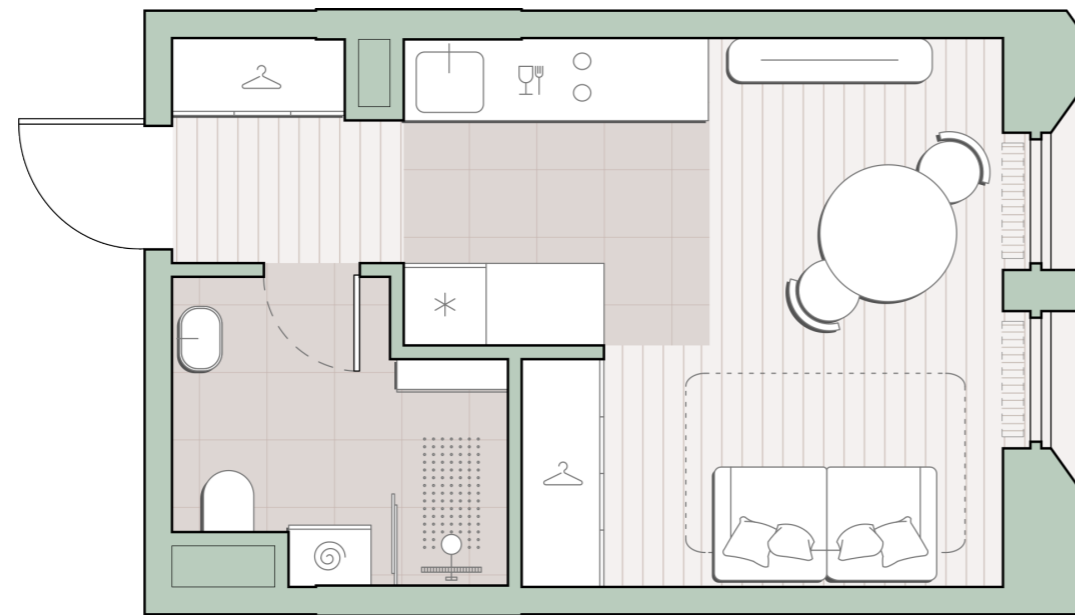

# Квартира-студия, 23.5 м2

Среда на Лобачевского ■ Аминьевская  7 мин

## 11 616 426 ₺

494 316 за м<sup>2</sup>

Корпус	5.3
Этаж	9/13
Номер на этаже	6
Номер квартиры	221
Срок сдачи	2 квартал 2027
Отделка	Предчистовая
Высота потолков	2.92
Прописка	Москва

Предчистовая отделка

Кухня-ниша