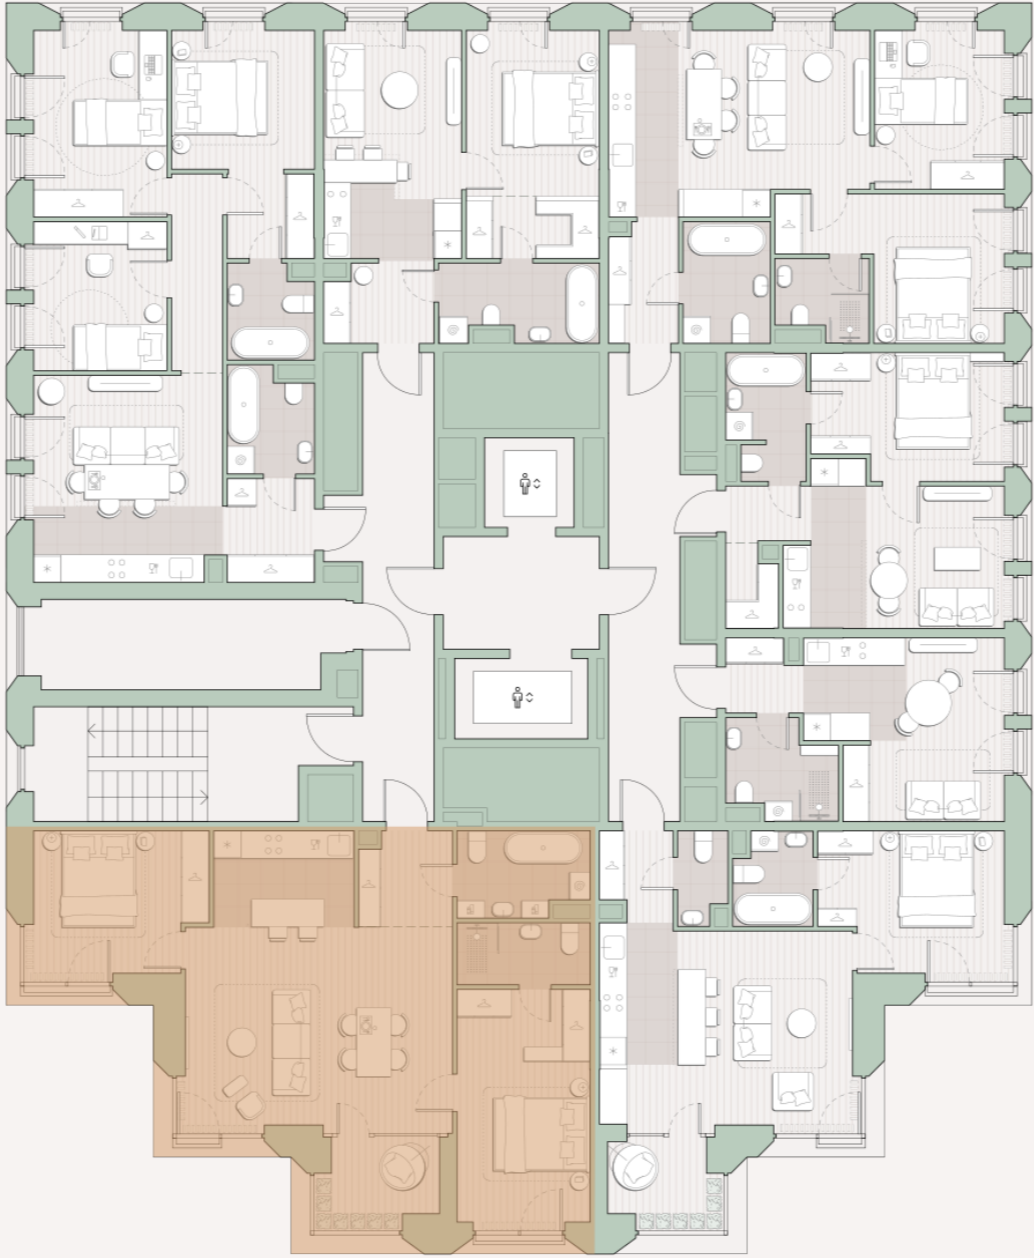

# 2-комнатная квартира, 75 м2

Среда на Лобачевского ■ Аминьевская 🚶 7 мин

## 29 112 750 ₹

388 170 за м<sup>2</sup>

Корпус	5.3
Этаж	10/13
Номер на этаже	1
Номер квартиры	223
Срок сдачи	2 квартал 2027
Отделка	Предчистовая
Высота потолков	2.92
Прописка	Москва

- Балкон
- Предчистовая отделка
- Кухня-ниша
- Мастер-спальня
- Несколько санузлов
- Французский балкон
- На две стороны света
- Угловое остекление
- Внутрипольные конвекторы

# Схема этажа

 Благоустроенный внутренний двор

Метро Аминьевская

Пешеходный бульвар

Главный пешеходный бульвар

# Среда на Лобачевского

Проект бизнес-класса строится на западе Москвы. Его визитная карточка – три одинаковые башни сложной формы, облицованные ригельным кирпичом аквамаринового цвета, что акцентно выделяет здания на фоне окружения. Продуманный современный экстерьер и функциональные планировки, приватные пространства и разнообразные досуговые зоны – все это «Среда на Лобачевского».