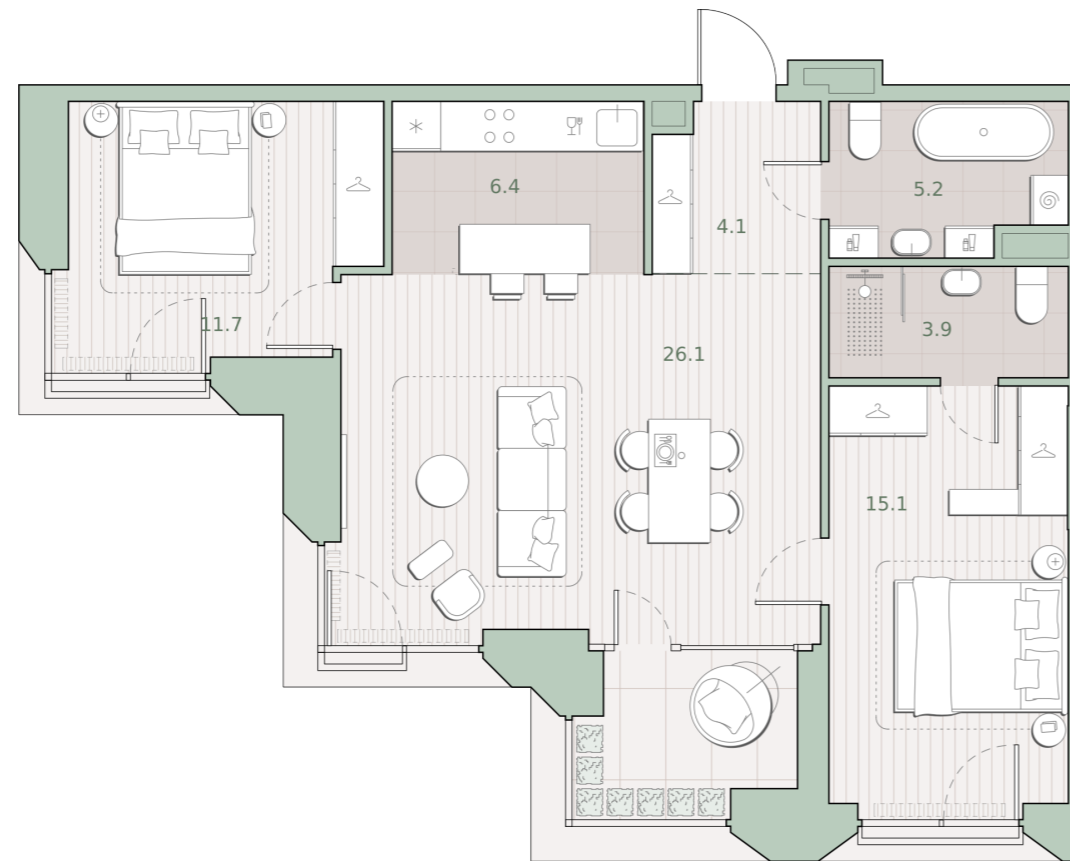

# 2-комнатная квартира, 75 м2

Среда на Лобачевского ■ Аминьевская 🚶 7 мин

## 29 112 750 ₹

388 170 за м<sup>2</sup>

Корпус	5.3
Этаж	10/13
Номер на этаже	1
Номер квартиры	223
Срок сдачи	2 квартал 2027
Отделка	Предчистовая
Высота потолков	2.92
Прописка	Москва

- Балкон
- Предчистовая отделка
- Кухня-ниша
- Мастер-спальня
- Несколько санузлов
- Французский балкон
- На две стороны света
- Угловое остекление
- Внутрипольные конвекторы

# Схема этажа

 Благоустроенный внутренний двор

Метро Аминьевская

Пешеходный бульвар

Главный пешеходный бульвар