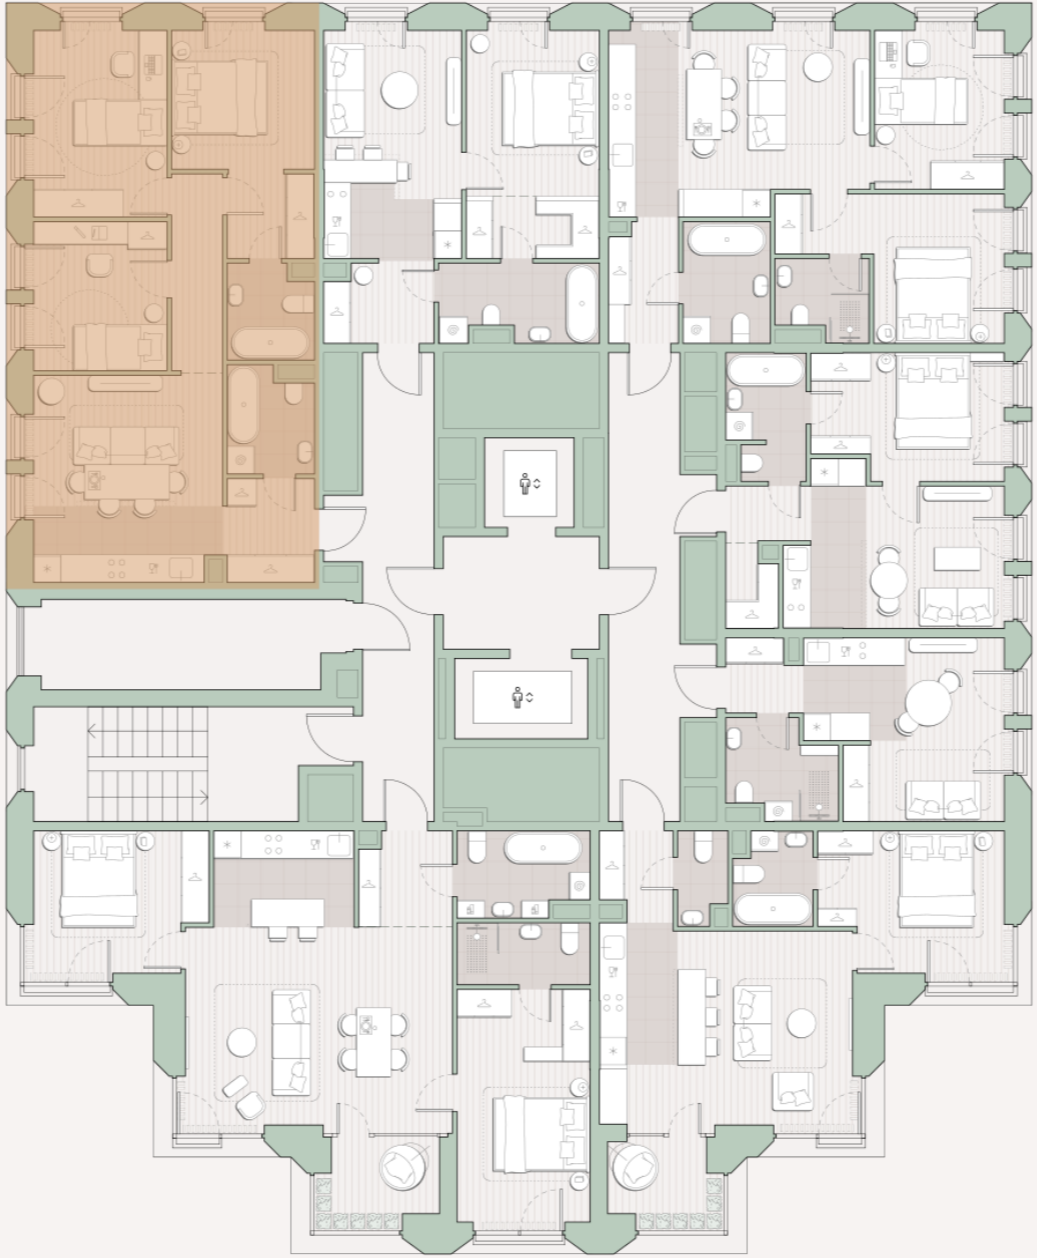

3-комнатная квартира, 71.3 м²

Среда на Лобачевского ■ Аминьевская  7 мин

23 874 092 ₺

331 109 за м²

Корпус	5.3
Этаж	10/13
Номер на этаже	2
Номер квартиры	224
Срок сдачи	2 квартал 2027
Отделка	Предчистовая
Высота потолков	2.92
Прописка	Москва

Предчистовая отделка

Кухня-ниша

Мастер-спальня

Несколько санузлов

Французский балкон

На две стороны света

Внутрипольные конвекторы

Схема этажа

 Благоустроенный внутренний двор

Метро Аминьевская

Пешеходный бульвар

Главный пешеходный бульвар

Среда на Лобачевского

Проект бизнес-класса строится на западе Москвы. Его визитная карточка – три одинаковые башни сложной формы, облицованные ригельным кирпичом аквамаринового цвета, что акцентно выделяет здания на фоне окружения. Продуманный современный экстерьер и функциональные планировки, приватные пространства и разнообразные досуговые зоны – все это «Среда на Лобачевского».