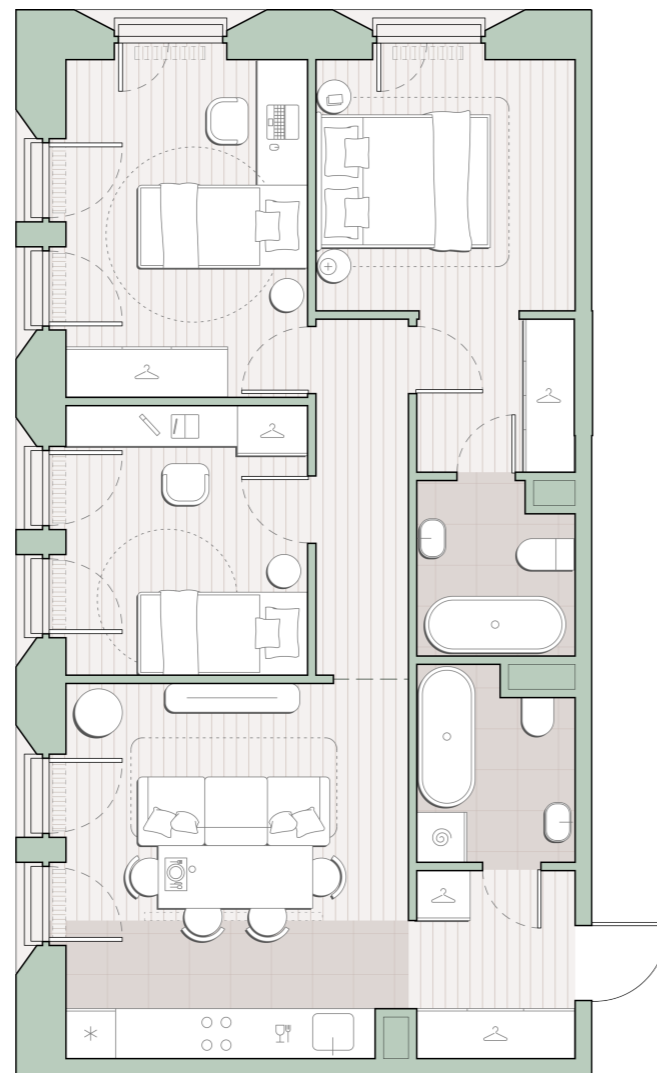

3-комнатная квартира, 71.3 м²

Среда на Лобачевского ■ Аминьевская  7 мин

23 874 092 ₺

331 109 за м²

Корпус	5.3
Этаж	10/13
Номер на этаже	2
Номер квартиры	224
Срок сдачи	2 квартал 2027
Отделка	Предчистовая
Высота потолков	2.92
Прописка	Москва

Предчистовая отделка

Кухня-ниша

Мастер-спальня

Несколько санузлов

Французский балкон

На две стороны света

Внутрипольные конвекторы

Схема этажа