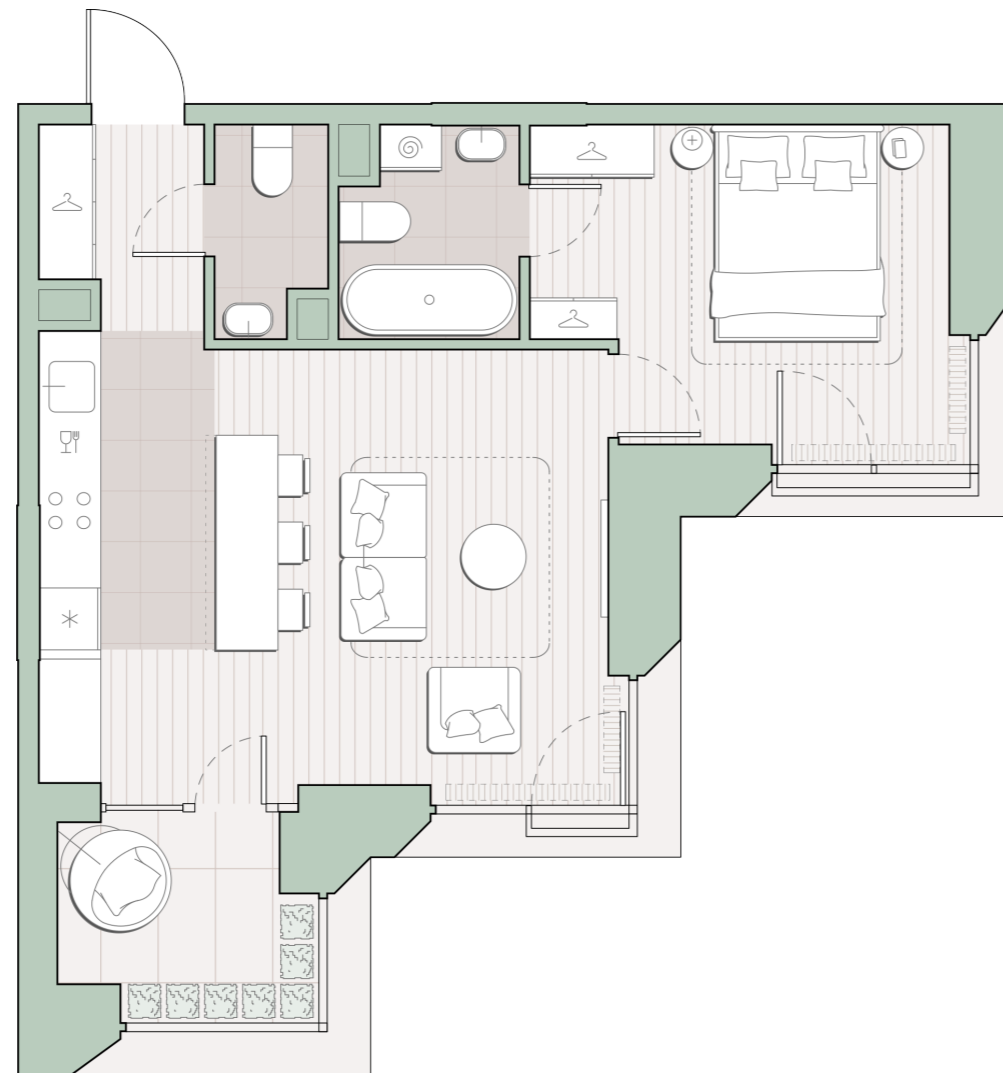

1-комнатная квартира, 47.4 м2

Среда на Лобачевского ■ Аминьевская 🚶 7 мин

18 178 089 ₺

383 504 за м²

Корпус	5.3
Этаж	10/13
Номер на этаже	7
Номер квартиры	229
Срок сдачи	2 квартал 2027
Отделка	Предчистовая
Высота потолков	2.92
Прописка	Москва

Балкон

Предчистовая отделка

Кухня-ниша

Мастер-спальня

Несколько санузлов

На две стороны света

Угловое остекление

Внутрипольные конвекторы

Схема этажа

 Благоустроенный внутренний двор

Метро Аминьевская

Пешеходный бульвар

Главный пешеходный бульвар

Среда на Лобачевского

Проект бизнес-класса строится на западе Москвы. Его визитная карточка – три одинаковые башни сложной формы, облицованные ригельным кирпичом аквамаринного цвета, что акцентно выделяет здания на фоне окружения. Продуманный современный экстерьер и функциональные планировки, приватные пространства и разнообразные досуговые зоны – все это «Среда на Лобачевского».