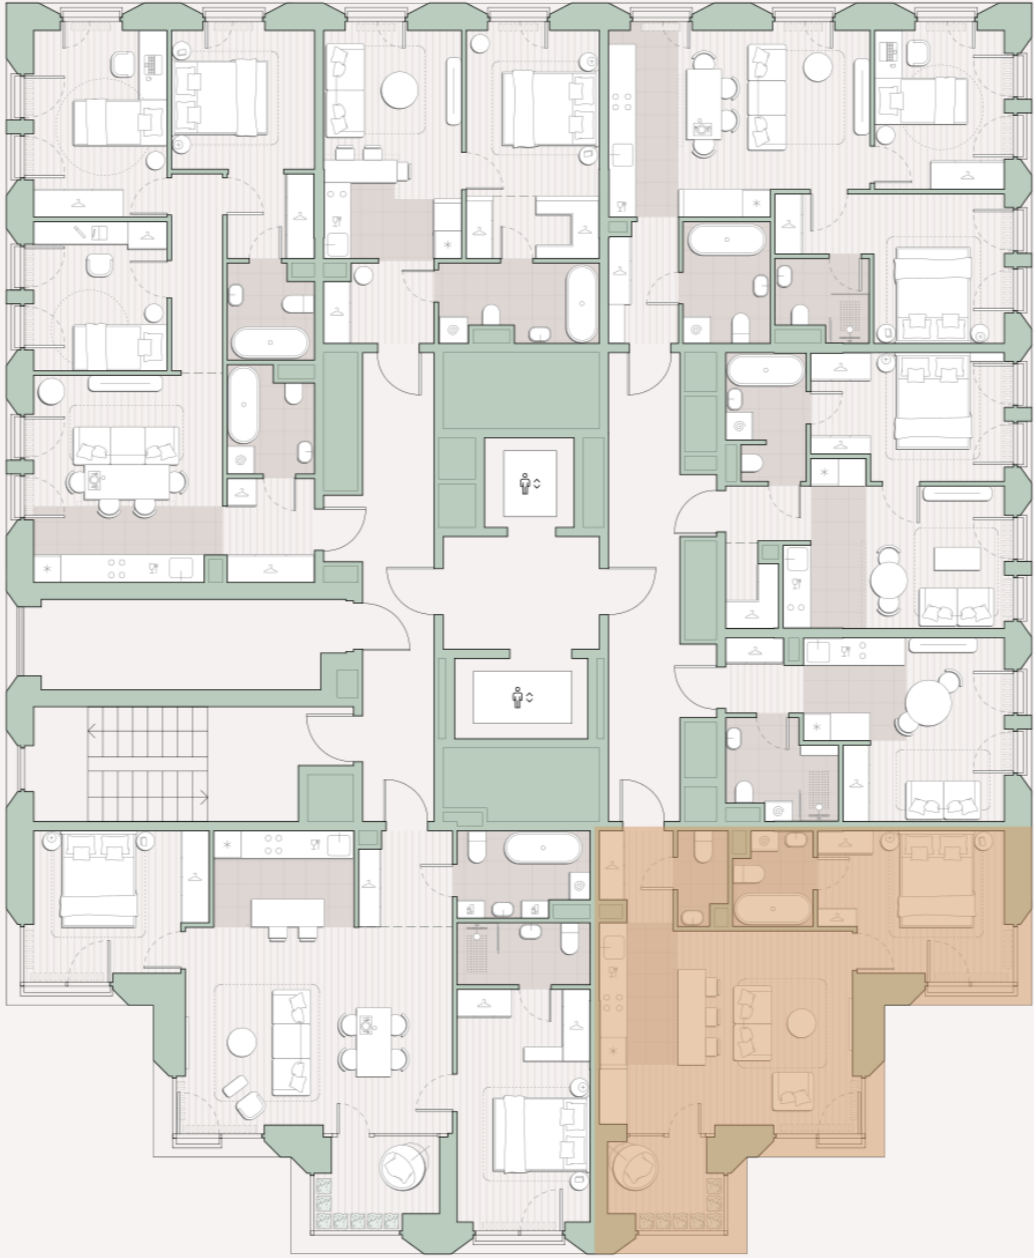

1-комнатная квартира, 47.4 м2

Среда на Лобачевского ■ Аминьевская 🚶 7 мин

18 178 089 ₺

383 504 за м²

Корпус	5.3
Этаж	10/13
Номер на этаже	7
Номер квартиры	229
Срок сдачи	2 квартал 2027
Отделка	Предчистовая
Высота потолков	2.92
Прописка	Москва

Балкон

Предчистовая отделка

Кухня-ниша

Мастер-спальня

Несколько санузлов

На две стороны света

Угловое остекление

Внутрипольные конвекторы

Схема этажа

 Благоустроенный внутренний двор

Метро Аминьевская

Пешеходный бульвар

Главный пешеходный бульвар

Среда на Лобачевского

Проект бизнес-класса строится на западе Москвы. Его визитная карточка – три одинаковые башни сложной формы, облицованные ригельным кирпичом аквамаринного цвета, что акцентно выделяет здания на фоне окружения. Продуманный современный экстерьер и функциональные планировки, приватные пространства и разнообразные досуговые зоны – все это «Среда на Лобачевского».