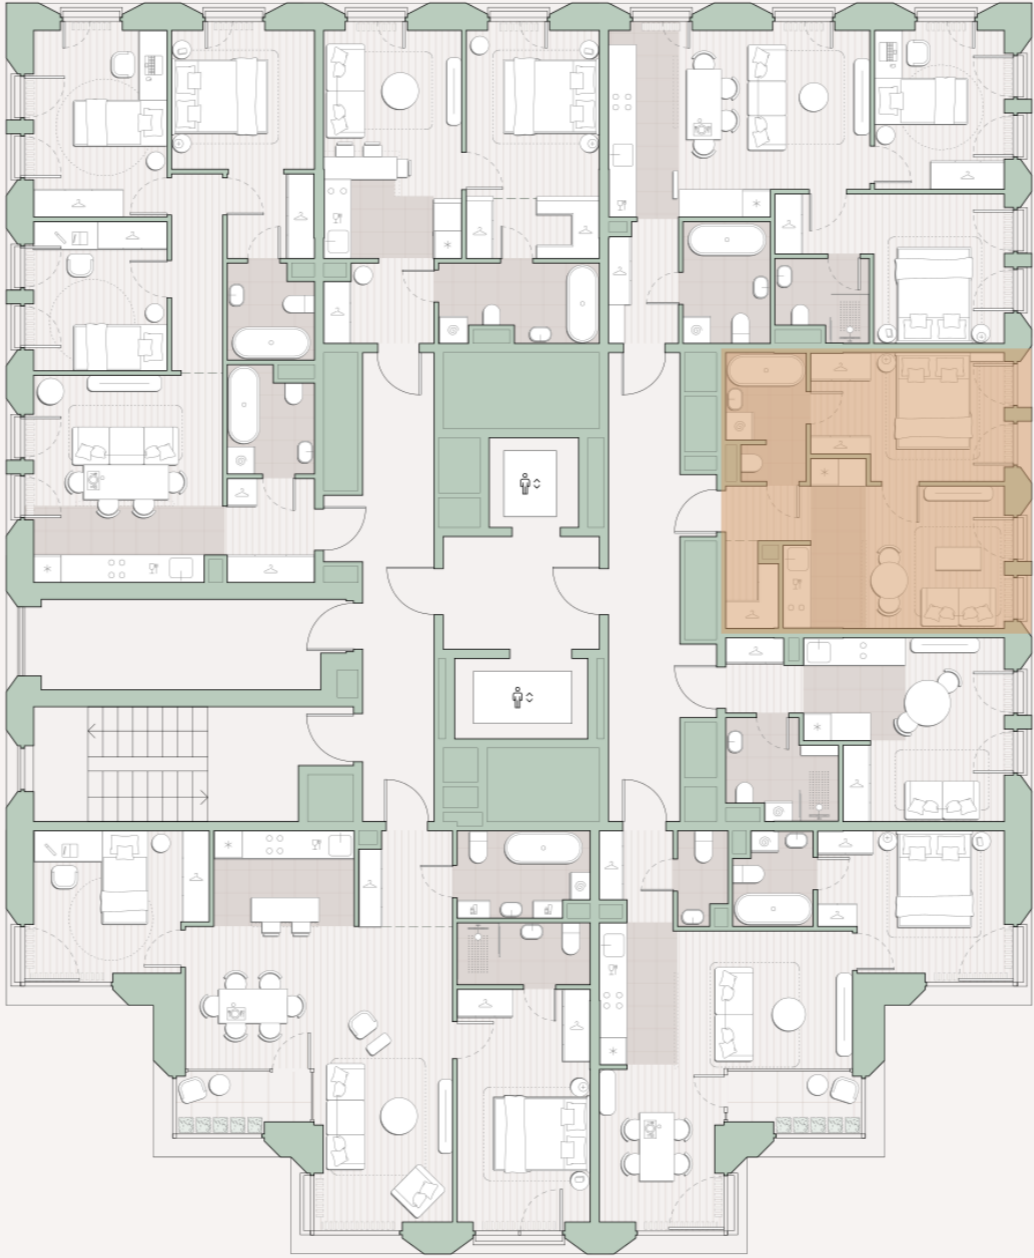

## 15 339 403 ₽

434 544 за м<sup>2</sup>

Корпус	5.3
Этаж	11/13
Номер на этаже	5
Номер квартиры	234
Срок сдачи	2 квартал 2027
Отделка	Предчистовая
Высота потолков	2.92
Прописка	Москва

Предчистовая отделка

Кухня-ниша

Гардеробная

Мастер-спальня

Сквозной санузел

Французский балкон

Внутрипольные конвекторы

# Схема этажа

 Благоустроенный внутренний двор

Метро Аминьевская

Пешеходный бульвар

Главный пешеходный бульвар