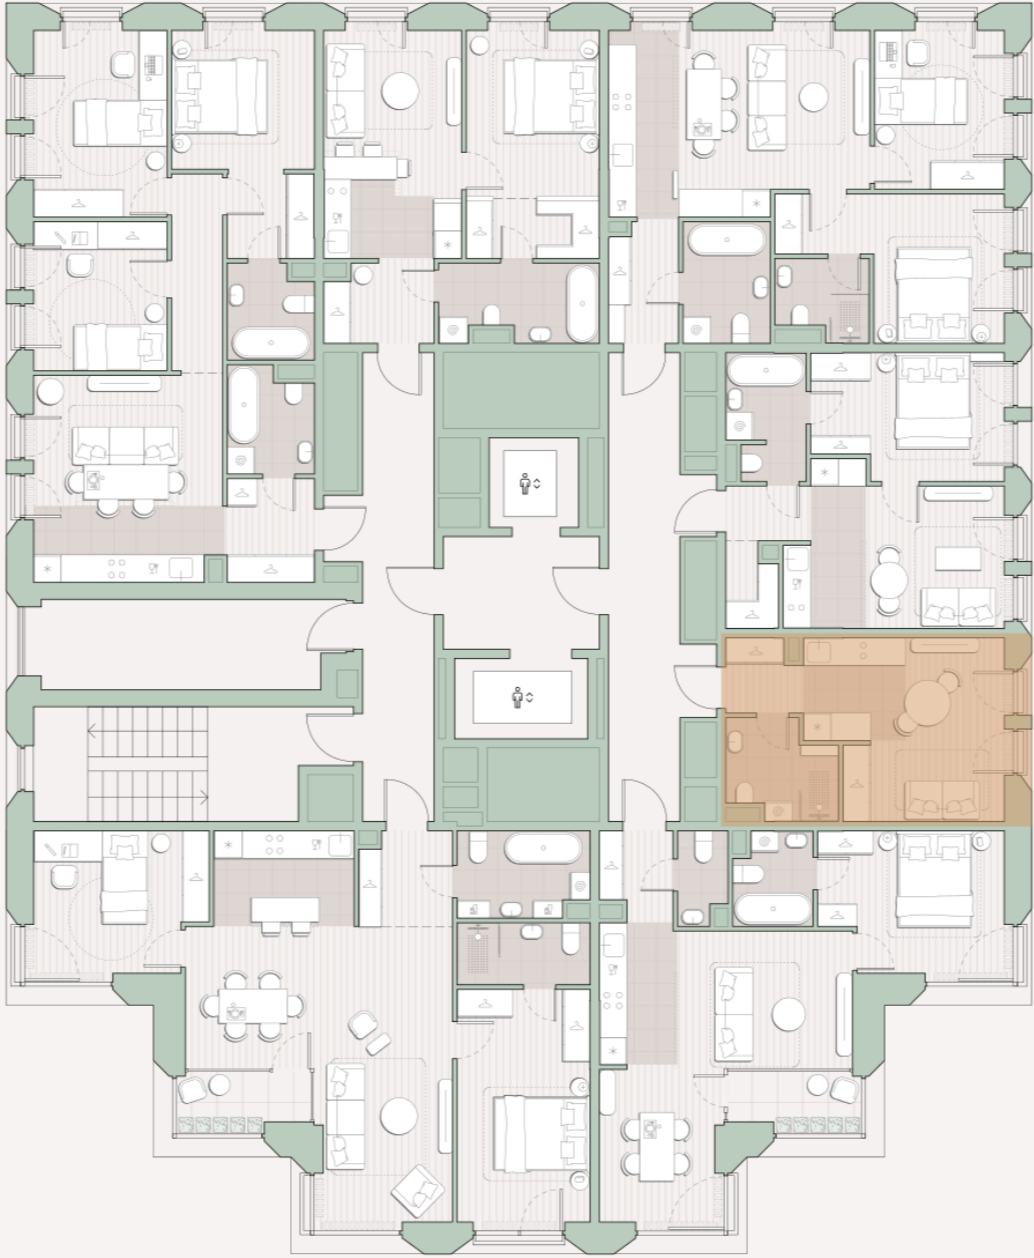

Квартира-студия, 23.5 м2

Среда на Лобачевского ■ Аминьевская  7 мин

11 660 347 ₽

496 185 за м²

Корпус	5.3
Этаж	11/13
Номер на этаже	6
Номер квартиры	235
Заселение	до 24.07.2027
Отделка	Предчистовая
Высота потолков	2.92
Прописка	Москва

Предчистовая отделка

Кухня-ниша

Французский балкон

Внутрипольные конвекторы

Схема этажа

 Благоустроенный внутренний двор

Метро Аминьевская

Пешеходный бульвар

Главный пешеходный бульвар

Среда на Лобачевского

Проект бизнес-класса строится на западе Москвы. Его визитная карточка – три одинаковые башни сложной формы, облицованные ригельным кирпичом аквамаринного цвета, что акцентно выделяет здания на фоне окружения. Продуманный современный экстерьер и функциональные планировки, приватные пространства и разнообразные досуговые зоны – все это «Среда на Лобачевского».