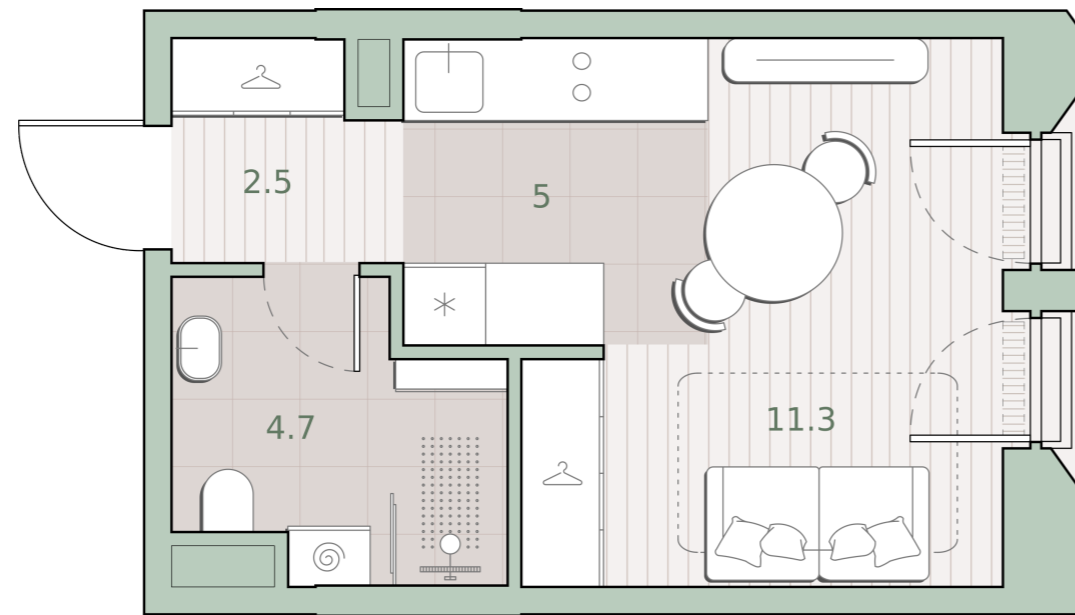

Квартира-студия, 23.5 м2

Среда на Лобачевского ■ Аминьевская  7 мин

11 660 347 ₽

496 185 за м²

Корпус	5.3
Этаж	11/13
Номер на этаже	6
Номер квартиры	235
Заселение	до 24.07.2027
Отделка	Предчистовая
Высота потолков	2.92
Прописка	Москва

Предчистовая отделка

Кухня-ниша

Французский балкон

Внутрипольные конвекторы

Схема этажа

 Благоустроенный внутренний двор

Метро Аминьевская

Пешеходный бульвар