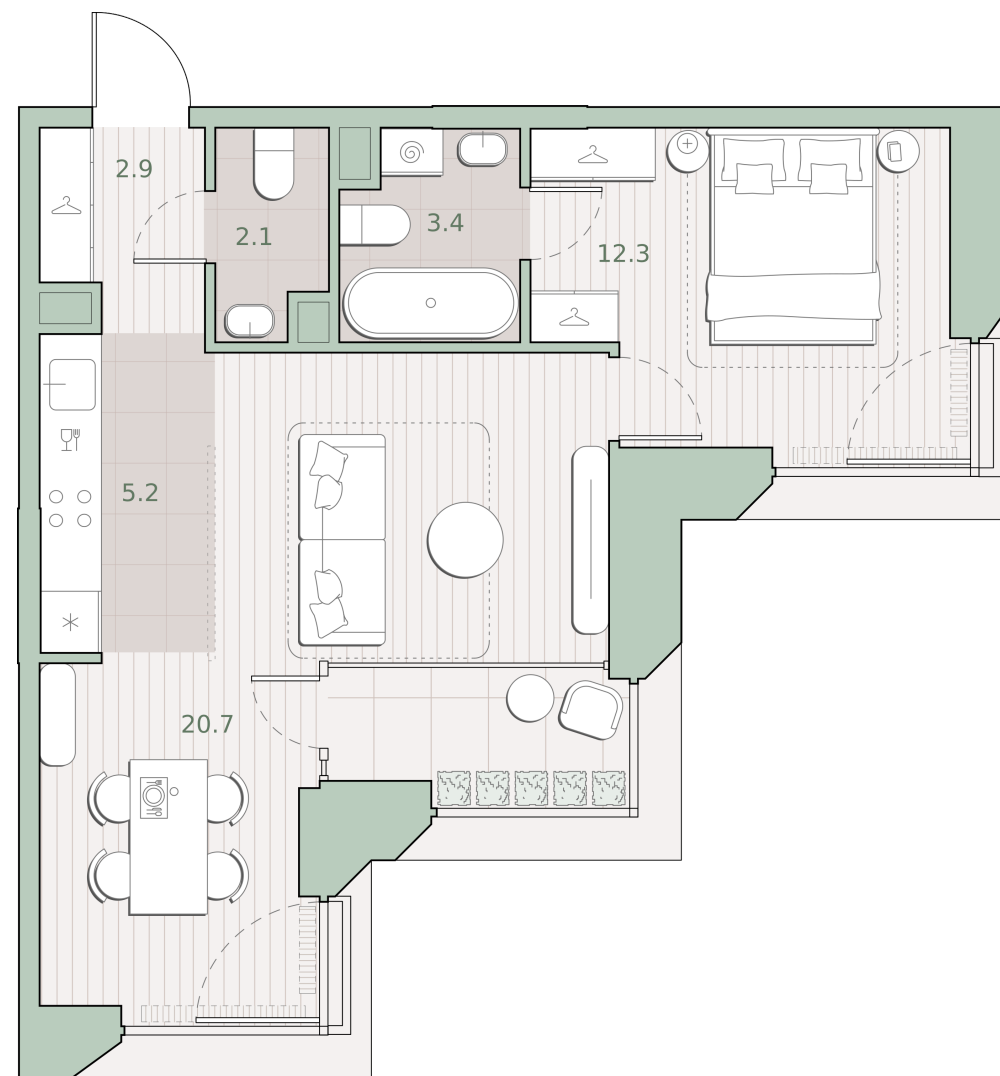

1-комнатная квартира, 48.5 м2

Среда на Лобачевского ■ Аминьевская  7 мин

18 480 440 ₹

381 040 за м²

Корпус	5.3
Этаж	11/13
Номер на этаже	7
Номер квартиры	236
Срок сдачи	2 квартал 2027
Отделка	Предчистовая
Высота потолков	2.92
Прописка	Москва

Балкон

Предчистовая отделка

Кухня-ниша

Мастер-спальня

Несколько санузлов

На две стороны света

Угловое остекление

Внутрипольные конвекторы