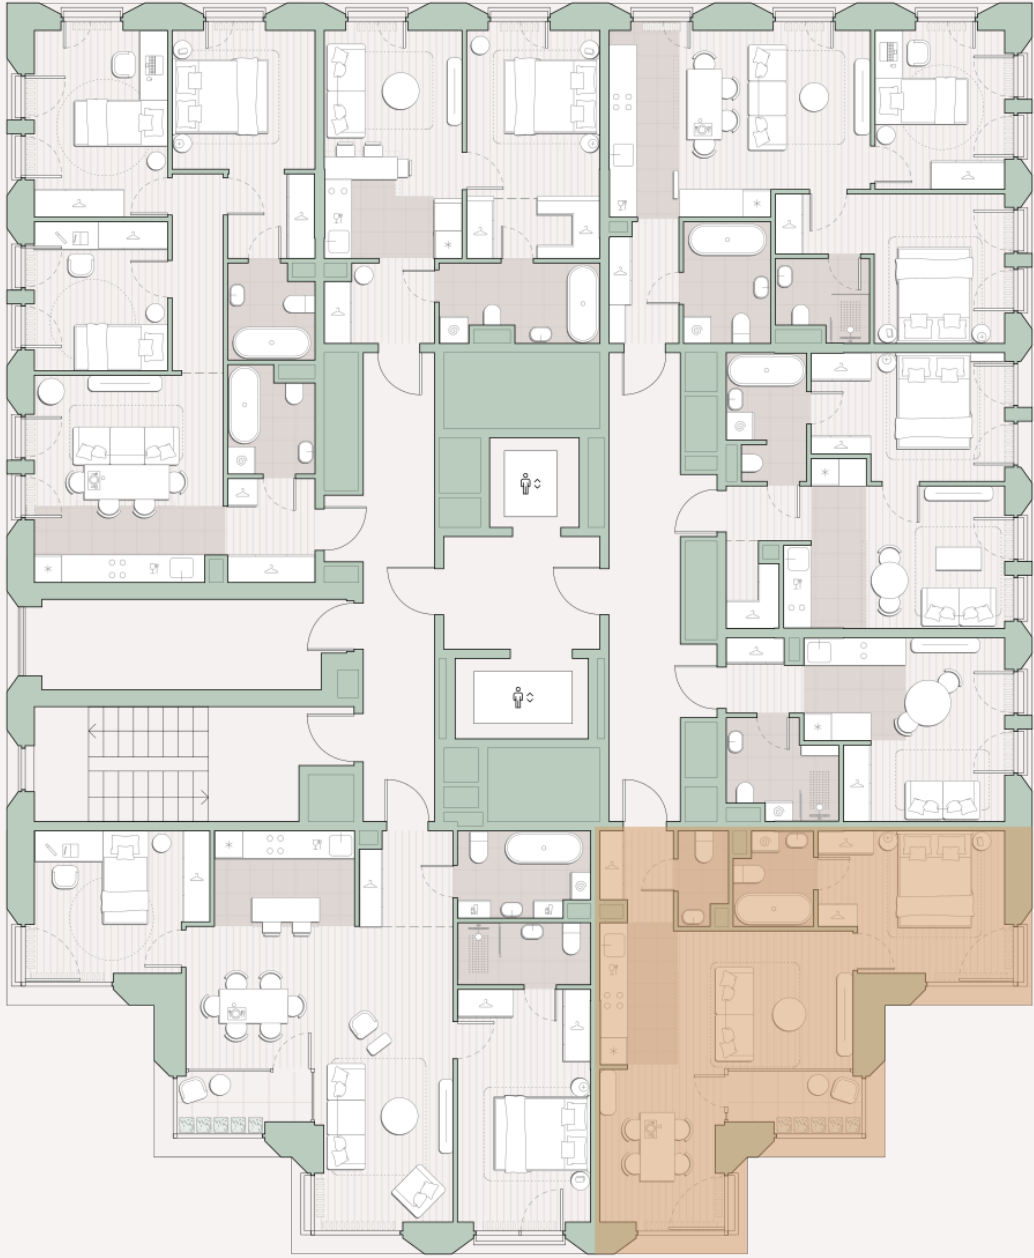

1-комнатная квартира, 48.5 м2

Среда на Лобачевского ■ Аминьевская  7 мин

18 480 440 ₹

381 040 за м²

Корпус	5.3
Этаж	11/13
Номер на этаже	7
Номер квартиры	236
Срок сдачи	2 квартал 2027
Отделка	Предчистовая
Высота потолков	2.92
Прописка	Москва

Балкон

Предчистовая отделка

Кухня-ниша

Мастер-спальня

Несколько санузлов

На две стороны света

Угловое остекление

Внутрипольные конвекторы

Схема этажа

 Благоустроенный внутренний двор

Метро Аминьевская

Пешеходный бульвар

Главный пешеходный бульвар

Среда на Лобачевского

Проект бизнес-класса строится на западе Москвы. Его визитная карточка – три одинаковые башни сложной формы, облицованные ригельным кирпичом аквамаринового цвета, что акцентно выделяет здания на фоне окружения. Продуманный современный экстерьер и функциональные планировки, приватные пространства и разнообразные досуговые зоны – все это «Среда на Лобачевского».