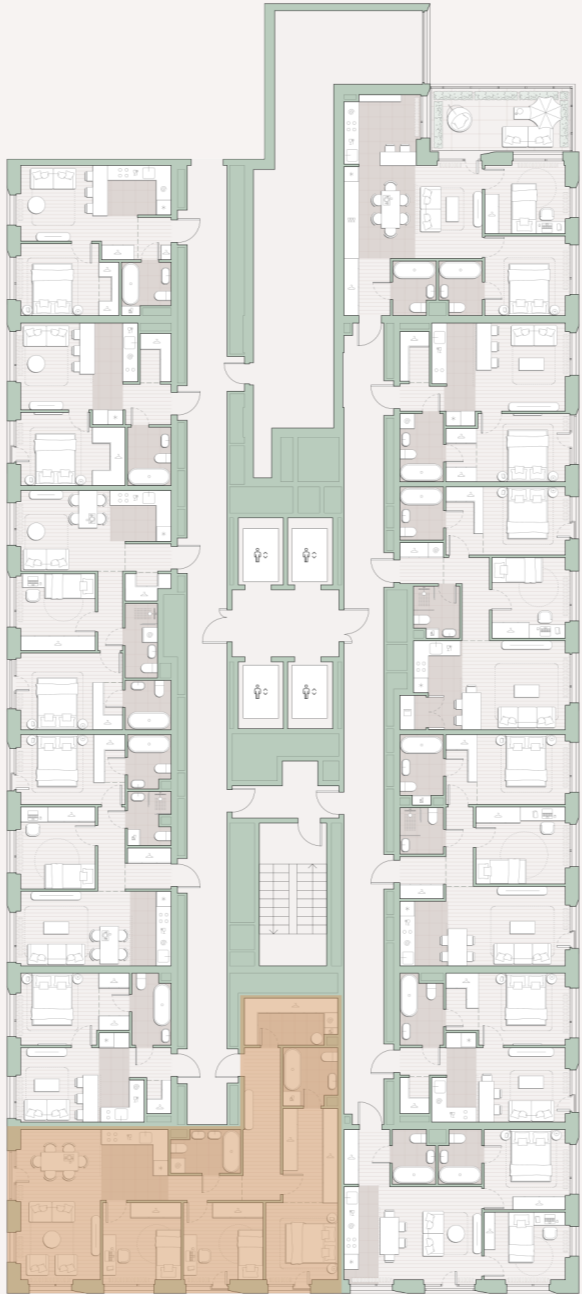

3-комнатная квартира, 95 м²

Среда на Лобачевского ■ Аминьевская 🚶 7 мин

31 291 480 ₺

322 443 за м²

Корпус	5.4
Этаж	2/27
Номер на этаже	1
Номер квартиры	250
Срок сдачи	2 квартал 2027
Отделка	Предчистовая
Высота потолков	2.92
Прописка	Москва

- Предчистовая отделка
- Кухня-ниша
- Гардеробная
- Мастер-спальня
- Постирочная
- Несколько санузлов
- Французский балкон
- На две стороны света
- Внутрипольные конвекторы

Схема этажа

 Большая Очаковская улица

Школа

Благоустроенный
внутренний двор

Главный пешеходный бульвар

Среда на Лобачевского

Проект бизнес-класса строится на западе Москвы. Его визитная карточка – три одинаковые башни сложной формы, облицованные ригельным кирпичом аквамаринового цвета, что акцентно выделяет здания на фоне окружения. Продуманный современный экстерьер и функциональные планировки, приватные пространства и разнообразные досуговые зоны – все это «Среда на Лобачевского».