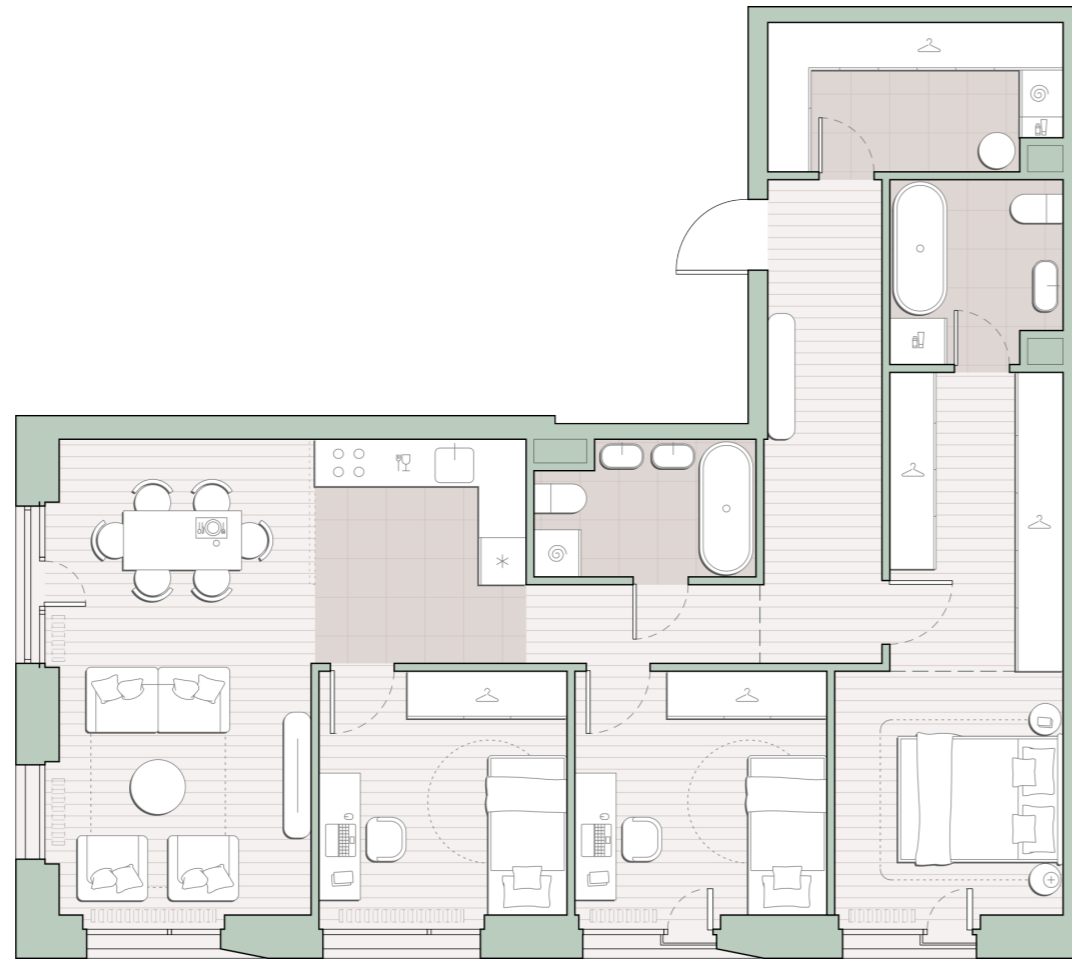

3-комнатная квартира, 95 м²

Среда на Лобачевского ■ Аминьевская 🚶 7 мин

31 291 480 ₺

322 443 за м²

Корпус	5.4
Этаж	2/27
Номер на этаже	1
Номер квартиры	250
Срок сдачи	2 квартал 2027
Отделка	Предчистовая
Высота потолков	2.92
Прописка	Москва

- Предчистовая отделка
- Кухня-ниша
- Гардеробная
- Мастер-спальня
- Постирочная
- Несколько санузлов
- Французский балкон
- На две стороны света
- Внутрипольные конвекторы

Схема этажа

 Большая Очаковская улица

Школа

Благоустроенный
внутренний двор

Главный пешеходный бульвар

Среда на Лобачевского

Проект бизнес-класса строится на западе Москвы. Его визитная карточка – три одинаковые башни сложной формы, облицованные ригельным кирпичом аквамаринового цвета, что акцентно выделяет здания на фоне окружения. Продуманный современный экстерьер и функциональные планировки, приватные пространства и разнообразные досуговые зоны – все это «Среда на Лобачевского».