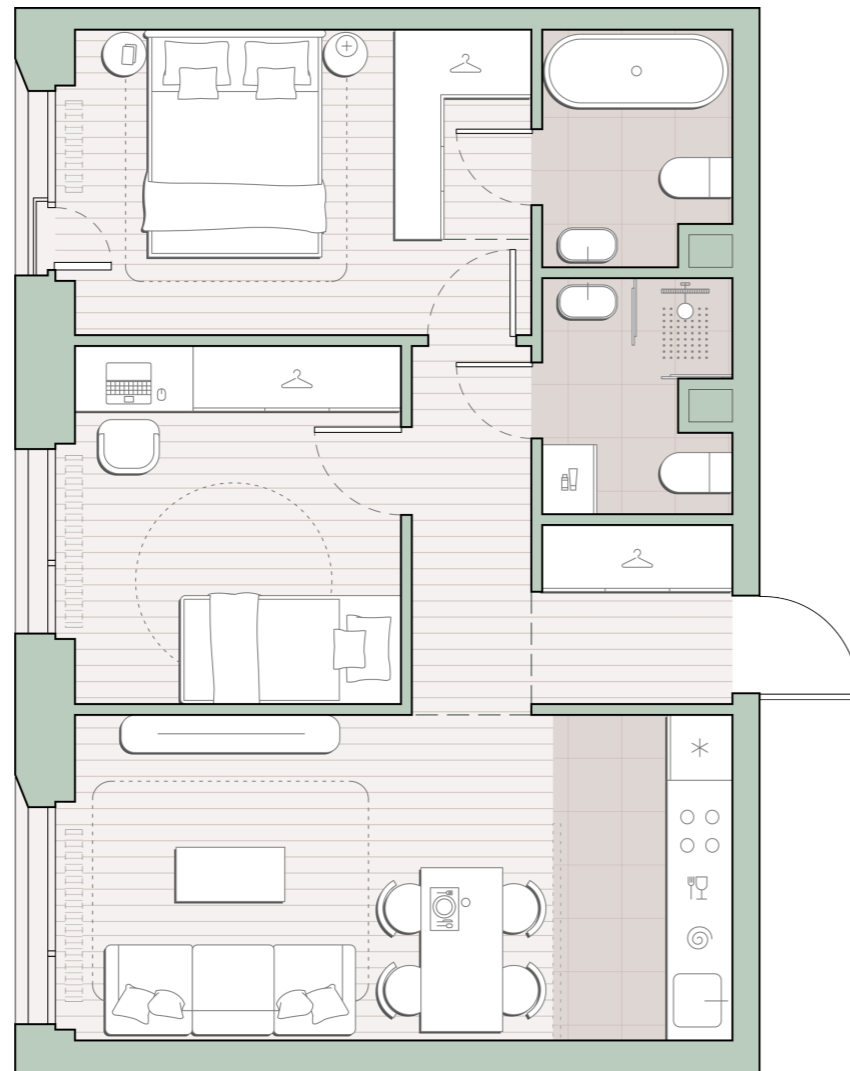

2-комнатная квартира, 55.1 м²

Среда на Лобачевского ■ Аминьевская 🚶 7 мин

17 763 799 ₹

322 392 за м²

Корпус	5.4
Этаж	2/27
Номер на этаже	3
Номер квартиры	252
Срок сдачи	2 квартал 2027
Отделка	Предчистовая
Высота потолков	2.92
Прописка	Москва

Предчистовая отделка

Кухня-ниша

Гардеробная

Мастер-спальня

Несколько санузлов

Французский балкон

Внутрипольные конвекторы

Схема этажа