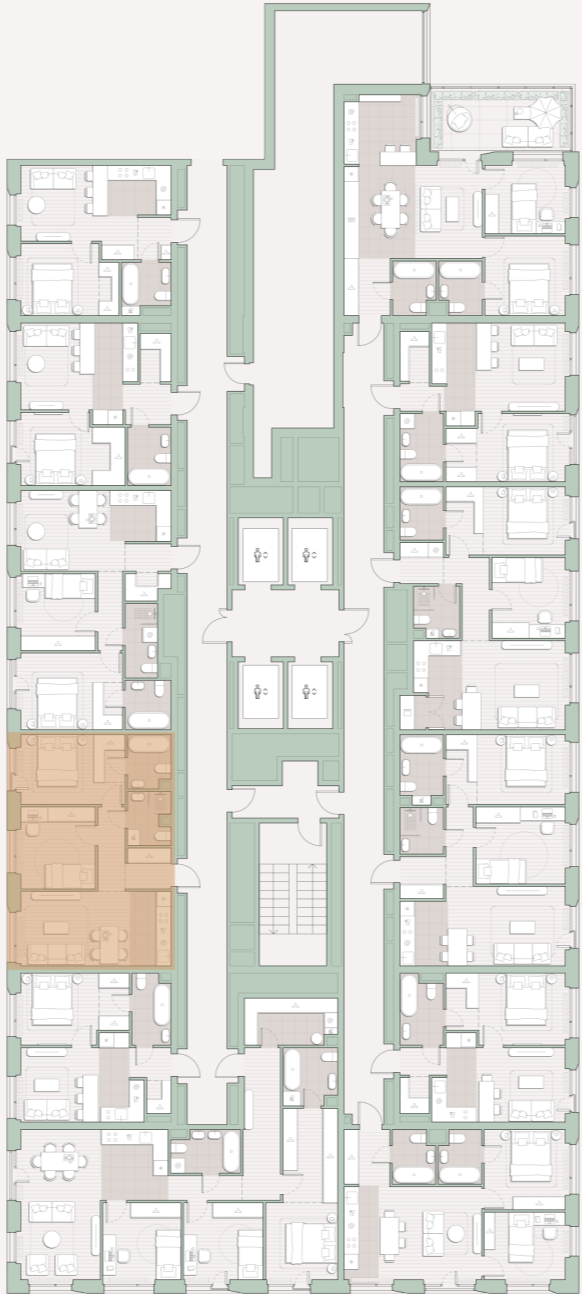

2-комнатная квартира, 55.1 м²

Среда на Лобачевского ■ Аминьевская 🚶 7 мин

17 763 799 ₹

322 392 за м²

Корпус	5.4
Этаж	2/27
Номер на этаже	3
Номер квартиры	252
Срок сдачи	2 квартал 2027
Отделка	Предчистовая
Высота потолков	2.92
Прописка	Москва

Предчистовая отделка

Кухня-ниша

Гардеробная

Мастер-спальня

Несколько санузлов

Французский балкон

Внутрипольные конвекторы

Схема этажа

 Большая Очаковская улица

Школа

Благоустроенный
внутренний двор

Главный пешеходный бульвар

Среда на Лобачевского

Проект бизнес-класса строится на западе Москвы. Его визитная карточка – три одинаковые башни сложной формы, облицованные ригельным кирпичом аквамаринового цвета, что акцентно выделяет здания на фоне окружения. Продуманный современный экстерьер и функциональные планировки, приватные пространства и разнообразные досуговые зоны – все это «Среда на Лобачевского».