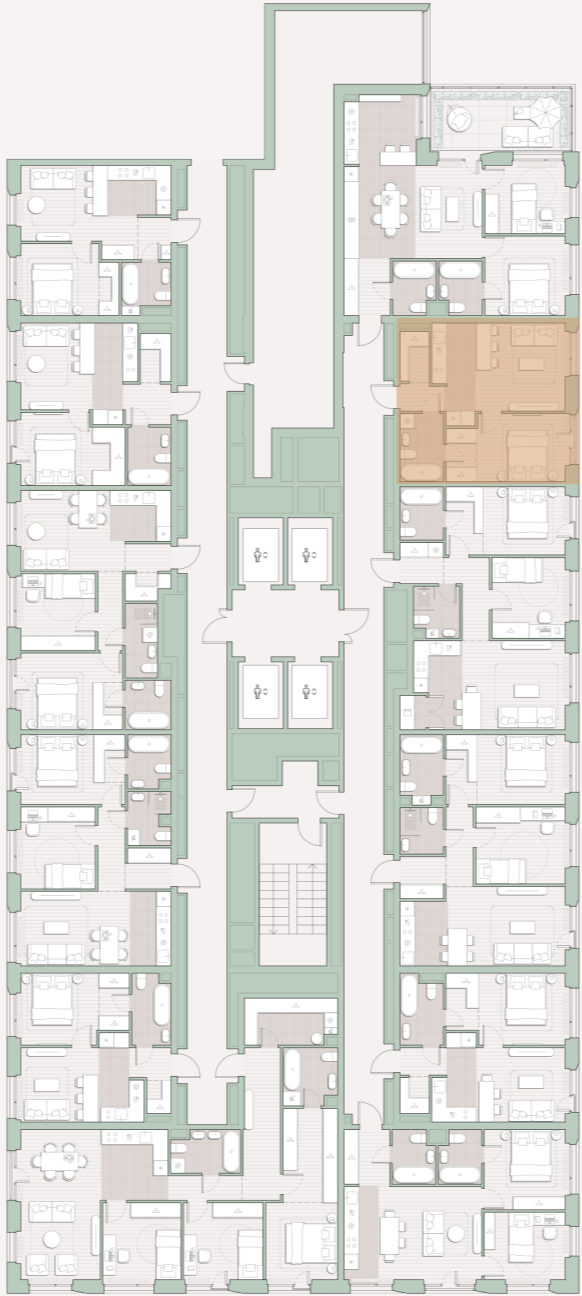

1-комнатная квартира, 41.5 м²

Среда на Лобачевского ■ Аминьевская  7 мин

17 969 915 ₺

433 010 за м²

Корпус	5.4
Этаж	2/27
Номер на этаже	8
Номер квартиры	257
Срок сдачи	2 квартал 2027
Отделка	Предчистовая
Высота потолков	2.92
Прописка	Москва

Предчистовая отделка

Кухня-ниша

Гардеробная

Мастер-спальня

Сквозной санузел

Французский балкон

Внутрипольные конвекторы

Схема этажа

 Большая Очаковская улица

Школа

Благоустроенный
внутренний двор

Главный пешеходный бульвар

Среда на Лобачевского

Проект бизнес-класса строится на западе Москвы. Его визитная карточка – три одинаковые башни сложной формы, облицованные ригельным кирпичом аквамаринового цвета, что акцентно выделяет здания на фоне окружения. Продуманный современный экстерьер и функциональные планировки, приватные пространства и разнообразные досуговые зоны – все это «Среда на Лобачевского».