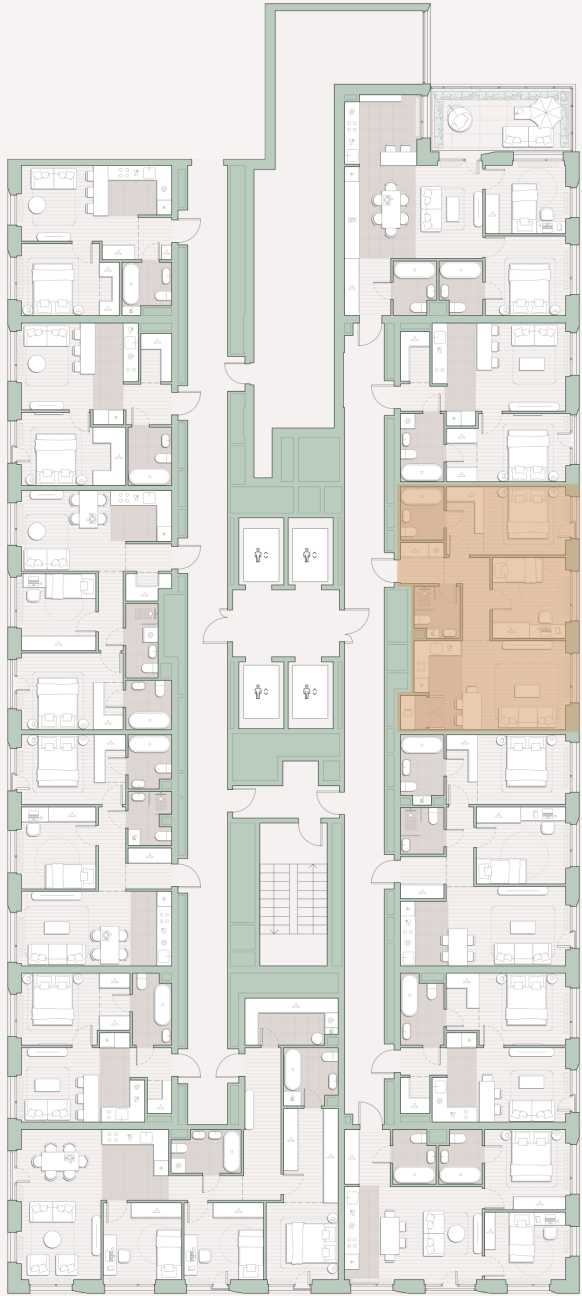

2-комнатная квартира, 61.4 м2

Среда на Лобачевского ■ Аминьевская 🚶 7 мин

20 629 417 ₹

335 984 за м²

Корпус	5.4
Этаж	2/27
Номер на этаже	9
Номер квартиры	258
Срок сдачи	2 квартал 2027
Отделка	Предчистовая
Высота потолков	2.92
Прописка	Москва

Предчистовая отделка

Кухня-ниша

Гардеробная

Мастер-спальня

Несколько санузлов

Французский балкон

Внутрипольные конвекторы

Схема этажа

 Большая Очаковская улица

Школа

Благоустроенный
внутренний двор

Главный пешеходный бульвар

Среда на Лобачевского

Проект бизнес-класса строится на западе Москвы. Его визитная карточка – три одинаковые башни сложной формы, облицованные ригельным кирпичом аквамаринового цвета, что акцентно выделяет здания на фоне окружения. Продуманный современный экстерьер и функциональные планировки, приватные пространства и разнообразные досуговые зоны – все это «Среда на Лобачевского».