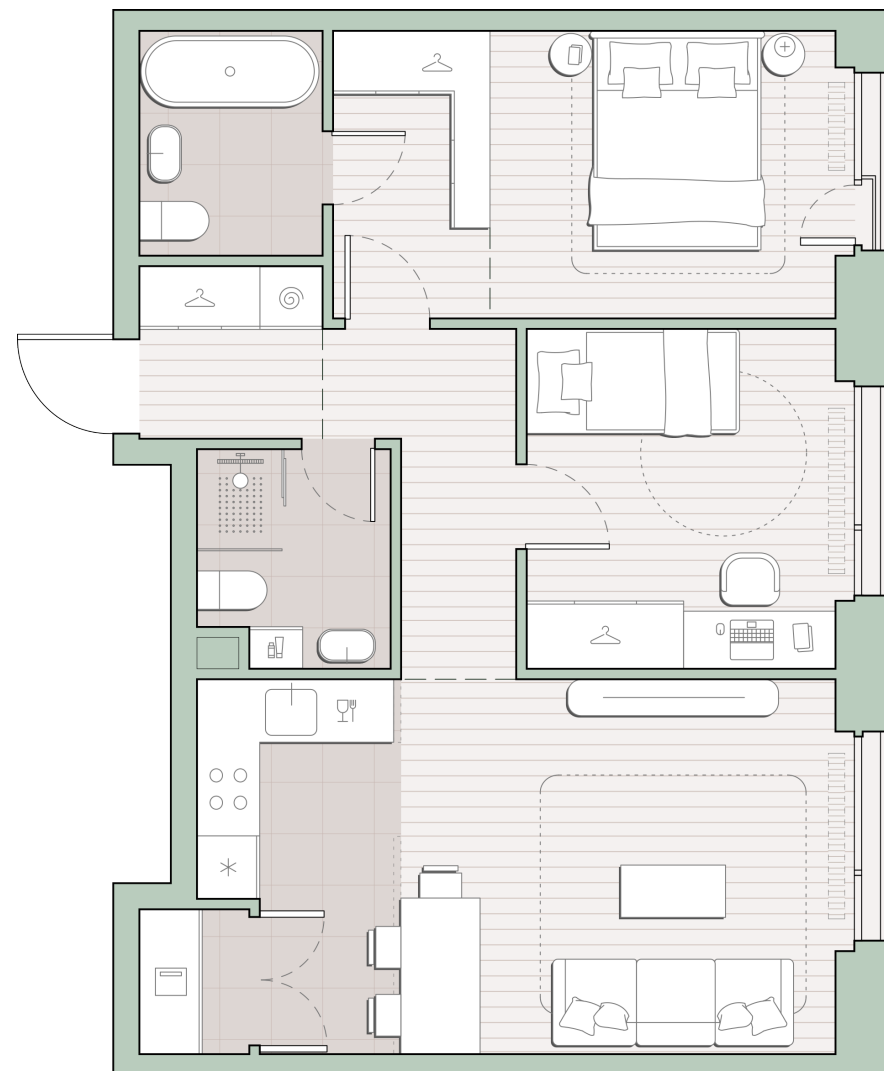

2-комнатная квартира, 61.4 м2

Среда на Лобачевского ■ Аминьевская 🚶 7 мин

20 629 417 ₹

335 984 за м²

Корпус	5.4
Этаж	2/27
Номер на этаже	9
Номер квартиры	258
Срок сдачи	2 квартал 2027
Отделка	Предчистовая
Высота потолков	2.92
Прописка	Москва

Предчистовая отделка

Кухня-ниша

Гардеробная

Мастер-спальня

Несколько санузлов

Французский балкон

Внутрипольные конвекторы

Схема этажа