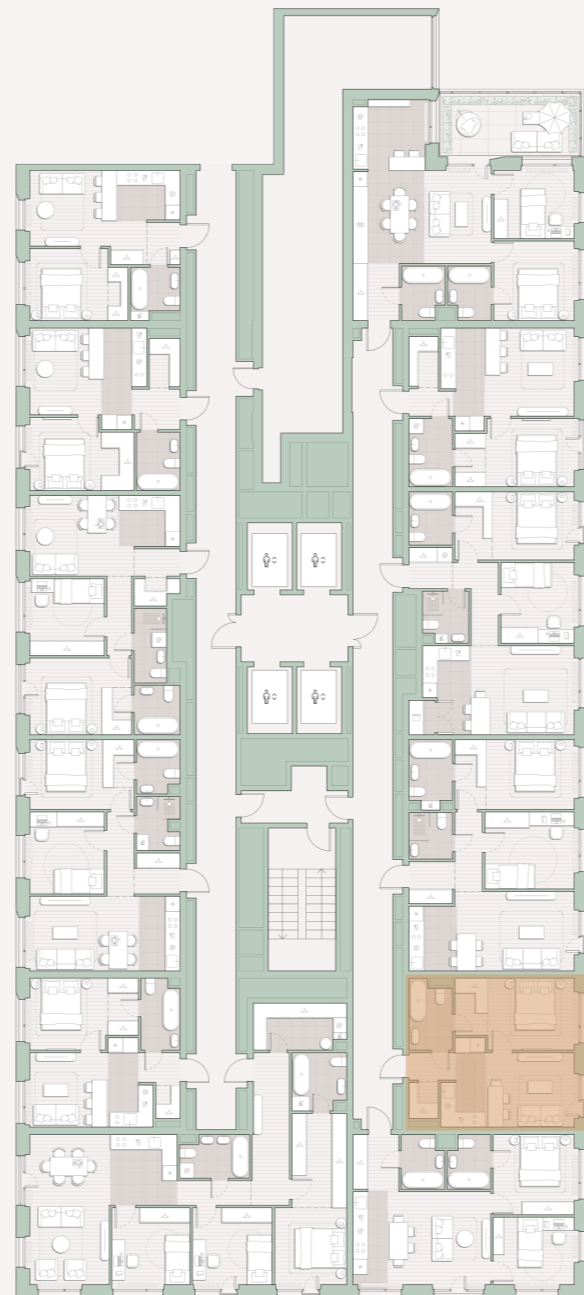

1-комнатная квартира, 38.6 м²

Среда на Лобачевского ■ Аминьевская 🚶 7 мин

14 946 691 ₺

387 220 за м²

Корпус	5.4
Этаж	2/27
Номер на этаже	11
Номер квартиры	260
Заселение	до 24.07.2027
Отделка	Предчистовая
Высота потолков	2.92
Прописка	Москва

- Предчистовая отделка
- Кухня-ниша
- Гардеробная
- Мастер-спальня
- Сквозной санузел
- Французский балкон
- Внутрипольные конвекторы

Схема этажа

 Благоустроенный внутренний двор

Большая Очаковская
улица

Главный пешеходный
бульвар

 Школа

Среда на Лобачевского

Проект бизнес-класса строится на западе Москвы. Его визитная карточка – три одинаковые башни сложной формы, облицованные ригельным кирпичом аквамаринового цвета, что акцентно выделяет здания на фоне окружения. Продуманный современный экстерьер и функциональные планировки, приватные пространства и разнообразные досуговые зоны – все это «Среда на Лобачевского».