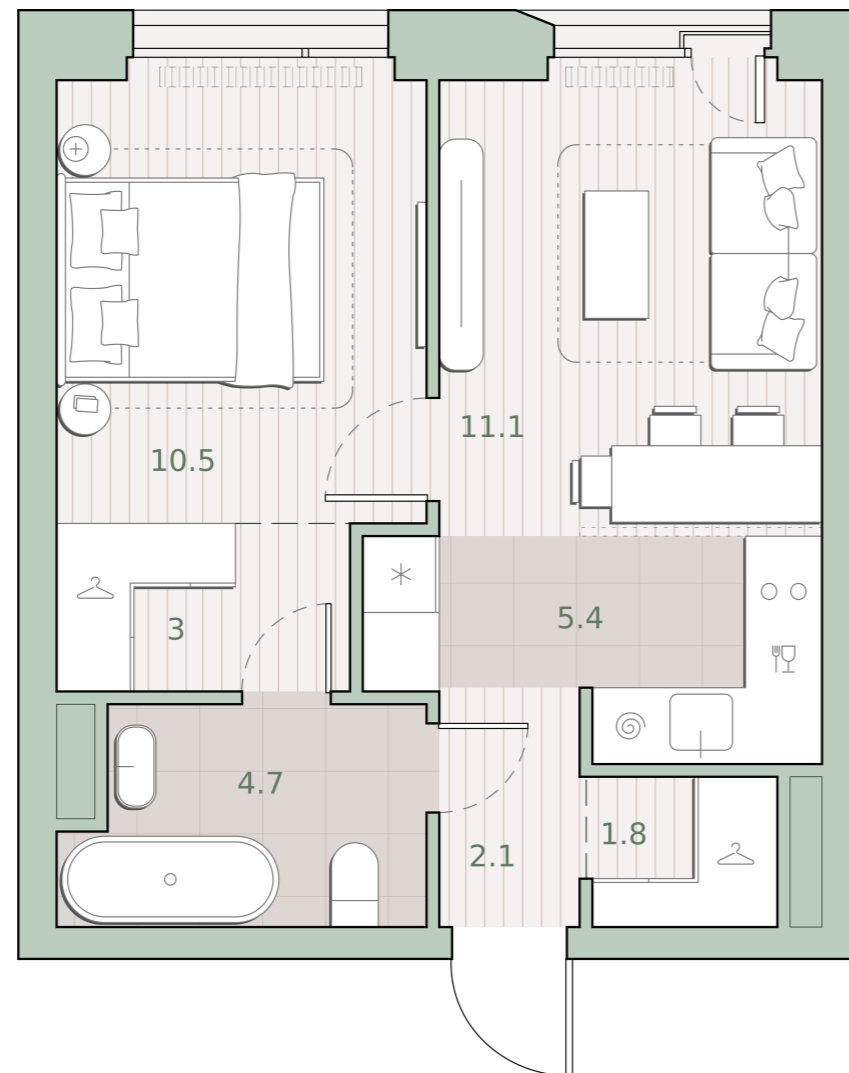

1-комнатная квартира, 38.6 м²

Среда на Лобачевского ■ Аминьевская 🚶 7 мин

14 946 691 ₺

387 220 за м²

Корпус	5.4
Этаж	2/27
Номер на этаже	11
Номер квартиры	260
Заселение	до 24.07.2027
Отделка	Предчистовая
Высота потолков	2.92
Прописка	Москва

- Предчистовая отделка
- Кухня-ниша
- Гардеробная
- Мастер-спальня
- Сквозной санузел
- Французский балкон
- Внутрипольные конвекторы

Схема этажа

 Благоустроенный внутренний двор

Большая Очаковская
улица