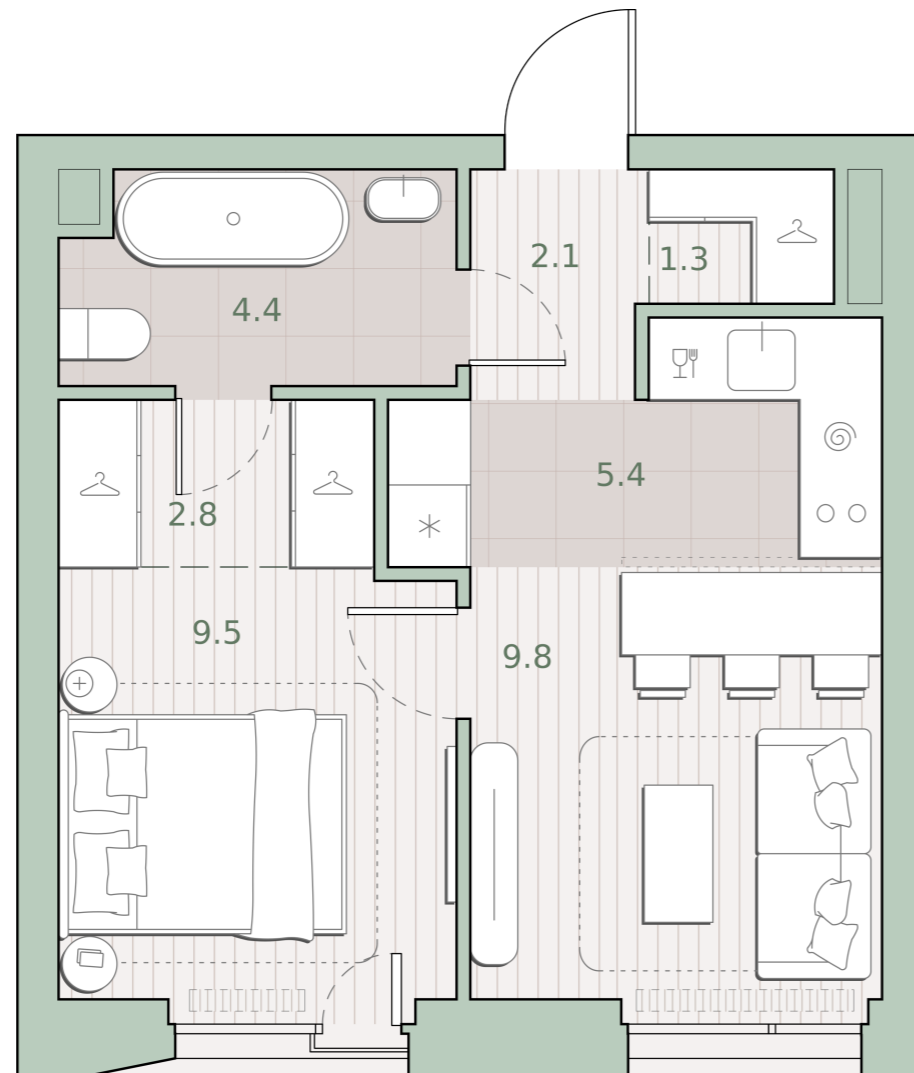

1-комнатная квартира, 35.3 м²

Среда на Лобачевского ■ Аминьевская 🚶 7 мин

14 949 902 ₹

423 510 за м²

Корпус	5.4
Этаж	3/27
Номер на этаже	2
Номер квартиры	263
Срок сдачи	2 квартал 2027
Отделка	Предчистовая
Высота потолков	2.92
Прописка	Москва

Предчистовая отделка

Кухня-ниша

Гардеробная

Мастер-спальня

Сквозной санузел

Французский балкон

Внутрипольные конвекторы

Схема этажа