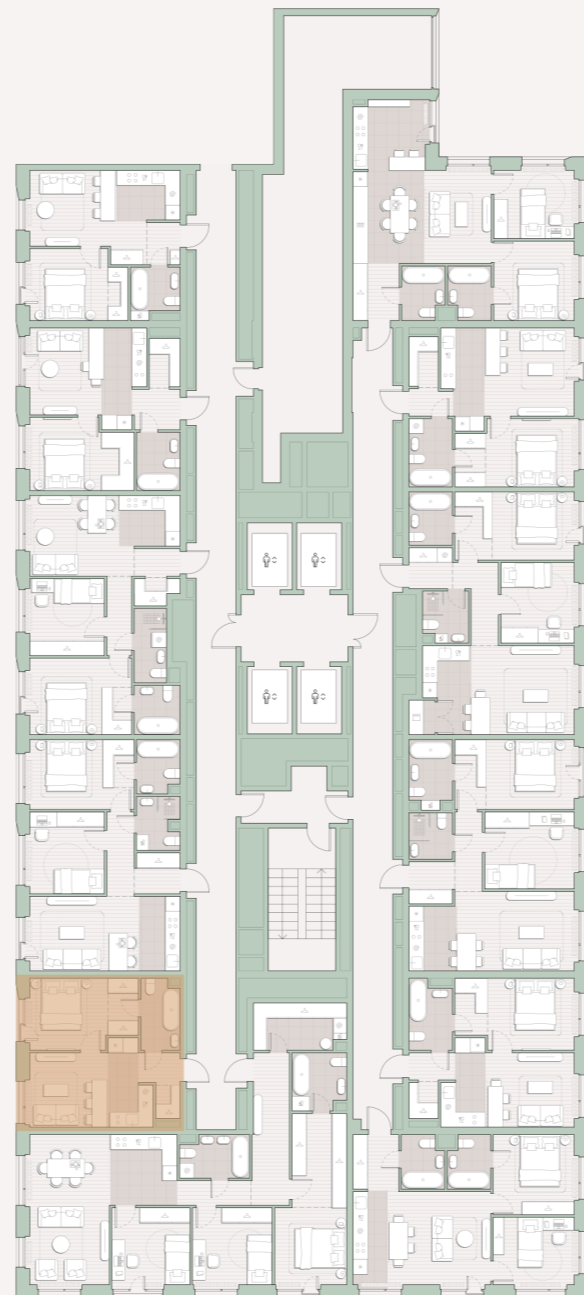

1-комнатная квартира, 35.3 м²

Среда на Лобачевского ■ Аминьевская 🚶 7 мин

14 949 902 ₹

423 510 за м²

Корпус	5.4
Этаж	3/27
Номер на этаже	2
Номер квартиры	263
Срок сдачи	2 квартал 2027
Отделка	Предчистовая
Высота потолков	2.92
Прописка	Москва

Предчистовая отделка

Кухня-ниша

Гардеробная

Мастер-спальня

Сквозной санузел

Французский балкон

Внутрипольные конвекторы

Схема этажа

 Благоустроенный внутренний двор

Большая Очаковская
улица

Главный пешеходный
бульвар

 Школа

Среда на Лобачевского

Проект бизнес-класса строится на западе Москвы. Его визитная карточка – три одинаковые башни сложной формы, облицованные ригельным кирпичом аквамаринового цвета, что акцентно выделяет здания на фоне окружения. Продуманный современный экстерьер и функциональные планировки, приватные пространства и разнообразные досуговые зоны – все это «Среда на Лобачевского».