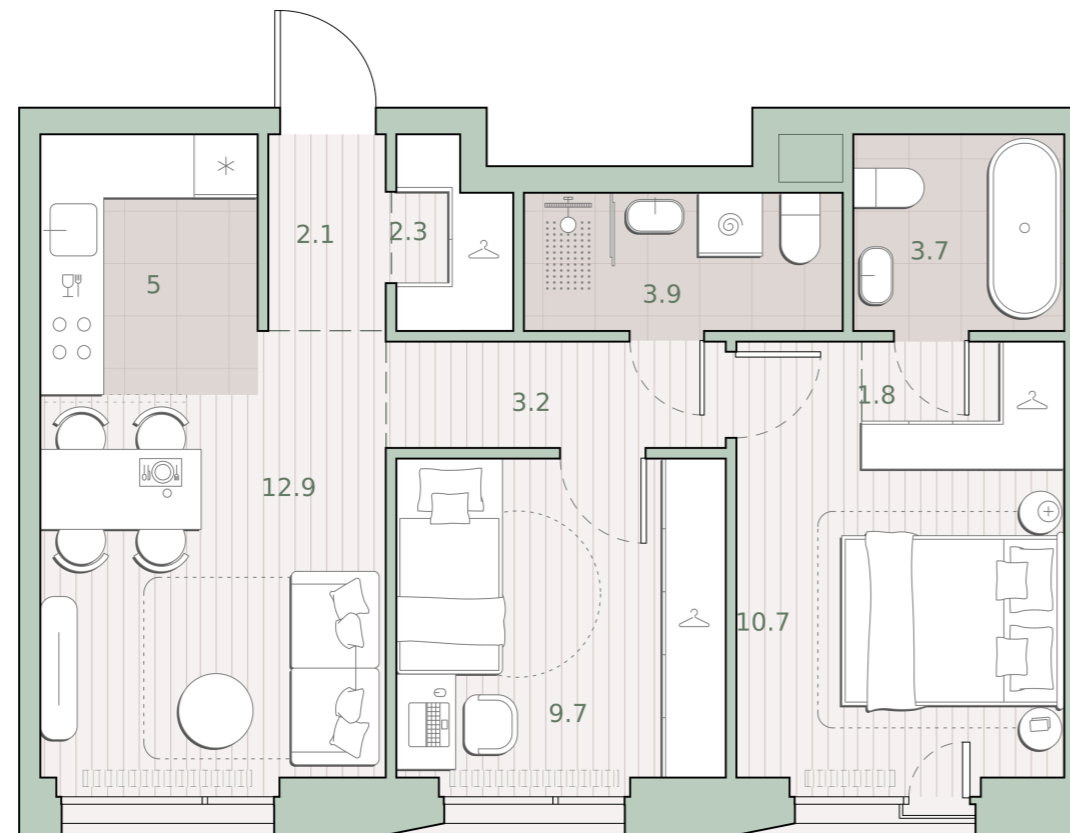

2-комнатная квартира, 55.3 м²

Среда на Лобачевского ■ Аминьевская  7 мин

19 419 590 ₺

351 168 за м²

Корпус	5.4
Этаж	3/27
Номер на этаже	4
Номер квартиры	265
Срок сдачи	2 квартал 2027
Отделка	Предчистовая
Высота потолков	2.92
Прописка	Москва

Предчистовая отделка

Кухня-ниша

Гардеробная

Мастер-спальня

Несколько санузлов

Французский балкон

Внутрипольные конвекторы

Схема этажа