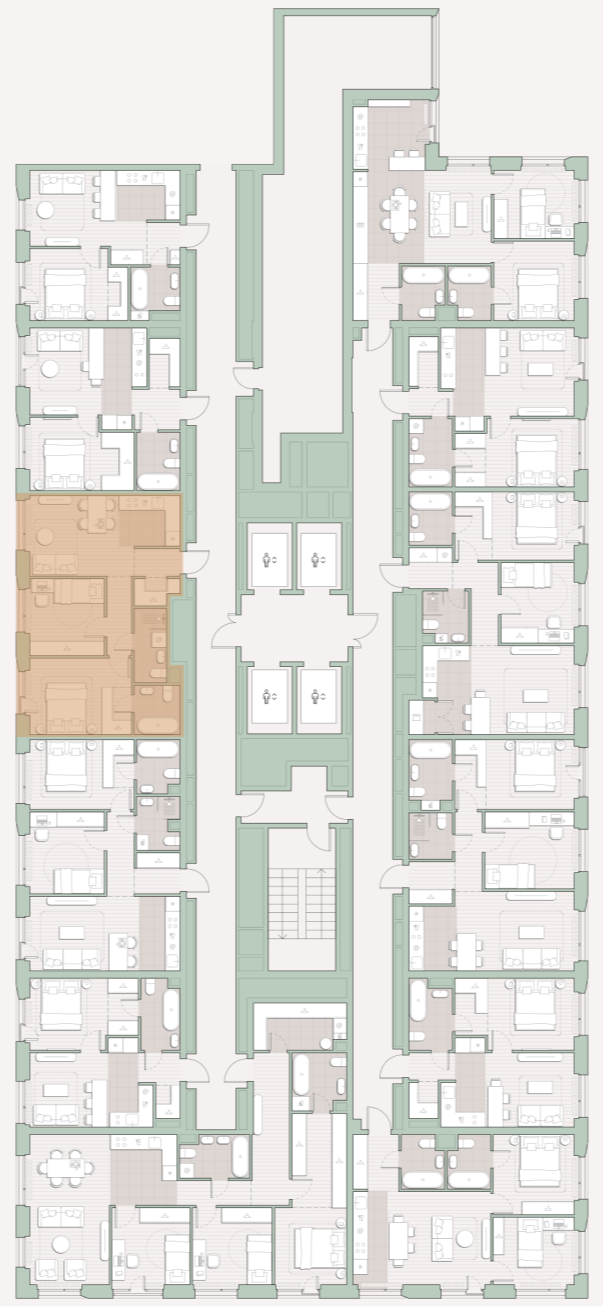

2-комнатная квартира, 55.3 м²

Среда на Лобачевского ■ Аминьевская  7 мин

19 419 590 ₺

351 168 за м²

Корпус	5.4
Этаж	3/27
Номер на этаже	4
Номер квартиры	265
Срок сдачи	2 квартал 2027
Отделка	Предчистовая
Высота потолков	2.92
Прописка	Москва

Предчистовая отделка

Кухня-ниша

Гардеробная

Мастер-спальня

Несколько санузлов

Французский балкон

Внутрипольные конвекторы

Схема этажа

 Благоустроенный внутренний двор

Большая Очаковская
улица

Главный пешеходный
бульвар

 Школа

Среда на Лобачевского

Проект бизнес-класса строится на западе Москвы. Его визитная карточка – три одинаковые башни сложной формы, облицованные ригельным кирпичом аквамаринового цвета, что акцентно выделяет здания на фоне окружения. Продуманный современный экстерьер и функциональные планировки, приватные пространства и разнообразные досуговые зоны – все это «Среда на Лобачевского».