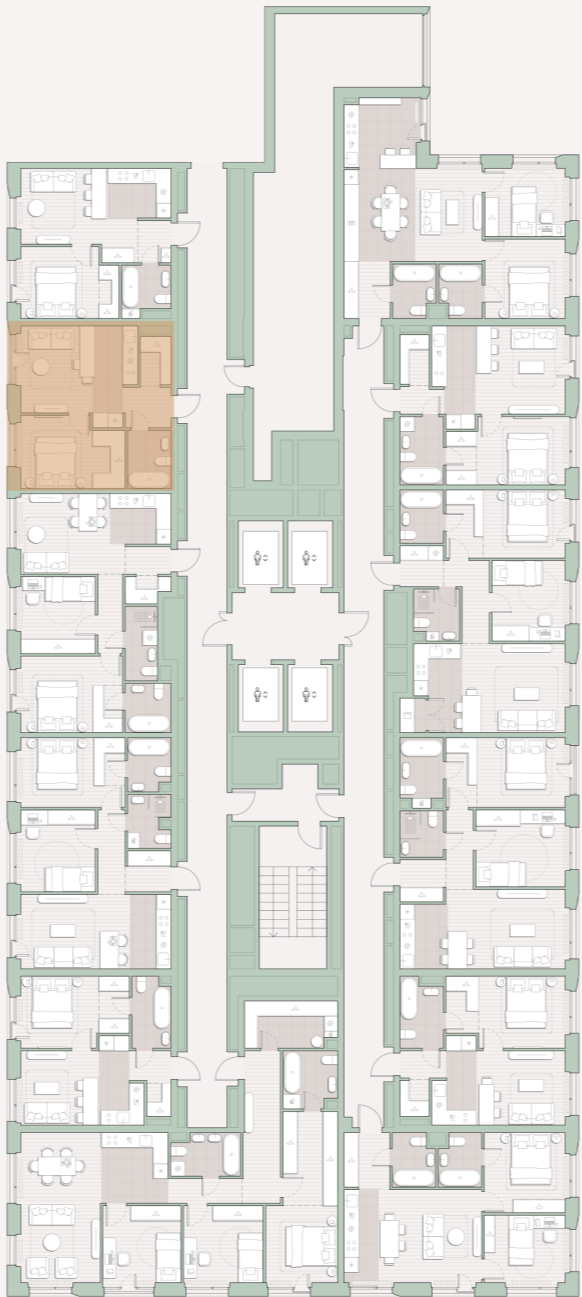

1-комнатная квартира, 38.6 м²

Среда на Лобачевского ■ Аминьевская  7 мин

15 610 418 ₺

404 415 за м²

Корпус	5.4
Этаж	3/27
Номер на этаже	5
Номер квартиры	266
Срок сдачи	2 квартал 2027
Отделка	Предчистовая
Высота потолков	2.92
Прописка	Москва

Предчистовая отделка

Кухня-ниша

Гардеробная

Французский балкон

Внутрипольные конвекторы

Схема этажа

 Благоустроенный внутренний двор

Большая Очаковская
улица

Главный пешеходный
бульвар

 Школа

Среда на Лобачевского

Проект бизнес-класса строится на западе Москвы. Его визитная карточка – три одинаковые башни сложной формы, облицованные ригельным кирпичом аквамаринового цвета, что акцентно выделяет здания на фоне окружения. Продуманный современный экстерьер и функциональные планировки, приватные пространства и разнообразные досуговые зоны – все это «Среда на Лобачевского».