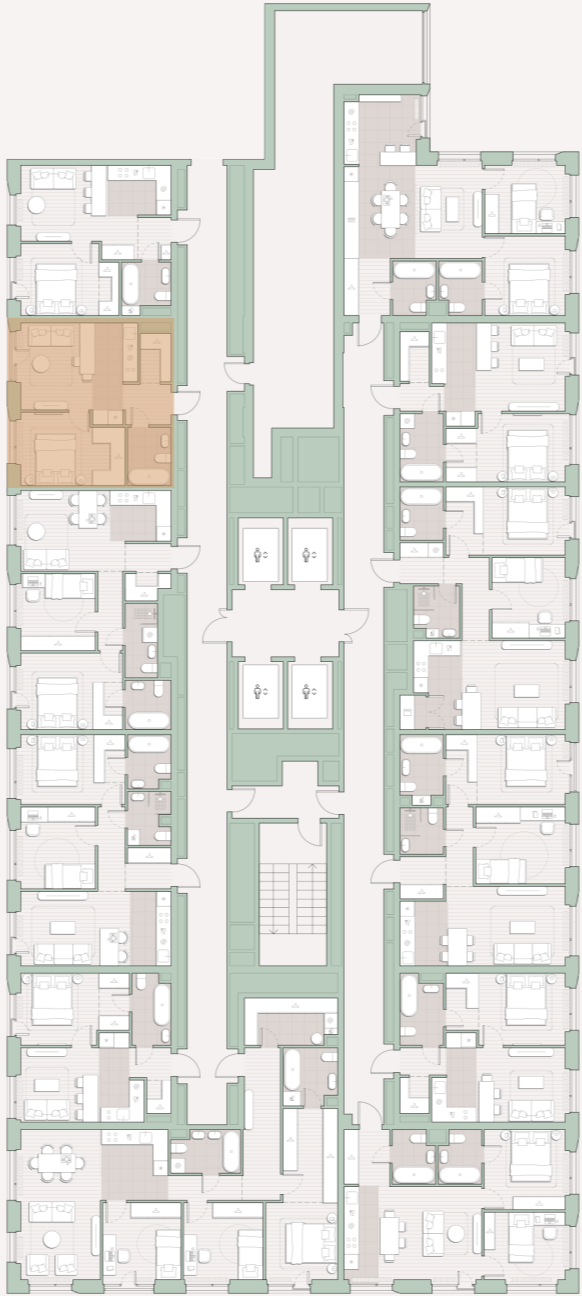

1-комнатная квартира, 38.6 м2

Среда на Лобачевского ■ Аминьевская  7 мин

16 182 818 ₺

419 244 за м²

Корпус	5.4
Этаж	3/27
Номер на этаже	5
Номер квартиры	266
Срок сдачи	2 квартал 2027
Отделка	Предчистовая
Высота потолков	2.92
Прописка	Москва

Предчистовая отделка

Кухня-ниша

Гардеробная

Французский балкон

Внутрипольные конвекторы

Схема этажа

 Большая Очаковская улица

Школа

Благоустроенный
внутренний двор

Главный пешеходный бульвар

Среда на Лобачевского

Проект бизнес-класса строится на западе Москвы. Его визитная карточка – три одинаковые башни сложной формы, облицованные ригельным кирпичом аквамаринного цвета, что акцентно выделяет здания на фоне окружения. Продуманный современный экстерьер и функциональные планировки, приватные пространства и разнообразные досуговые зоны – все это «Среда на Лобачевского».