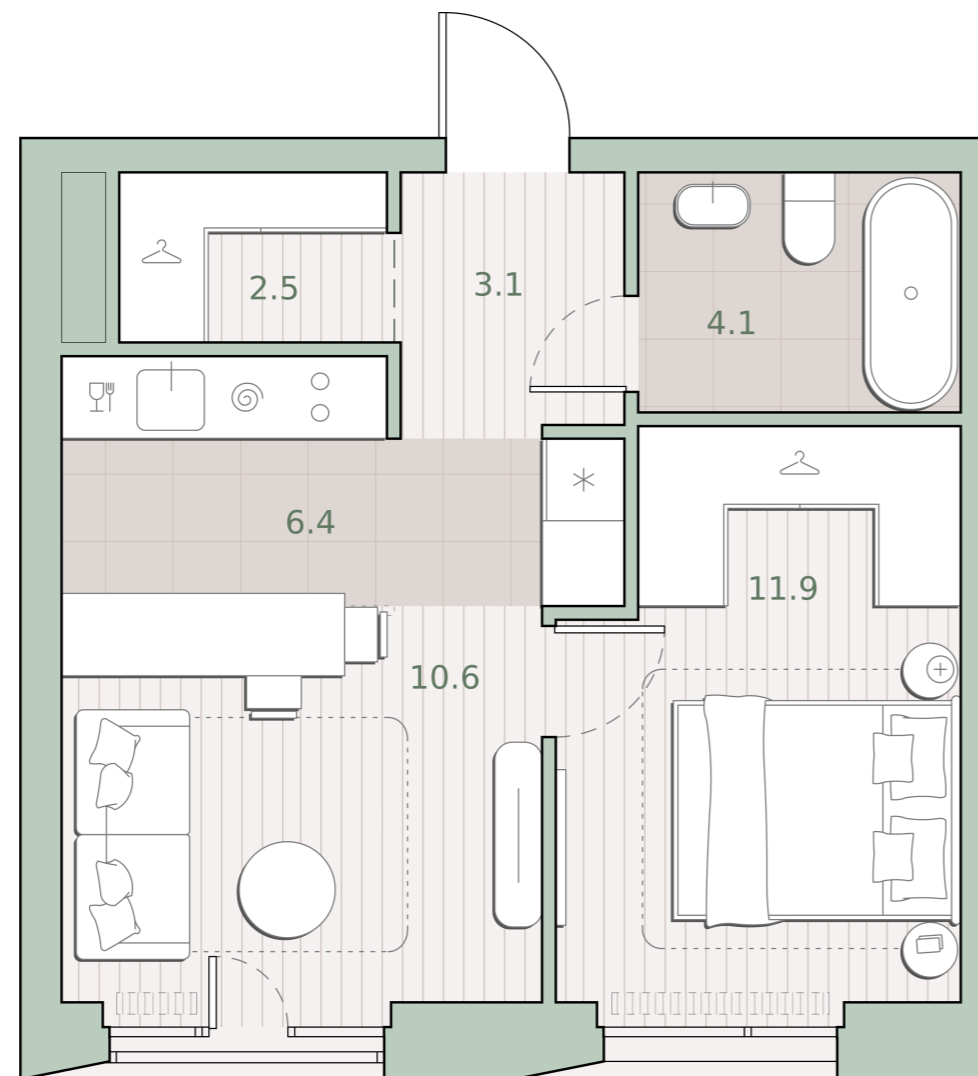

1-комнатная квартира, 38.6 м2

Среда на Лобачевского ■ Аминьевская  7 мин

16 182 818 ₺

419 244 за м²

Корпус	5.4
Этаж	3/27
Номер на этаже	5
Номер квартиры	266
Срок сдачи	2 квартал 2027
Отделка	Предчистовая
Высота потолков	2.92
Прописка	Москва

Предчистовая отделка

Кухня-ниша

Гардеробная

Французский балкон

Внутрипольные конвекторы

Схема этажа

 Большая Очаковская улица

Школа