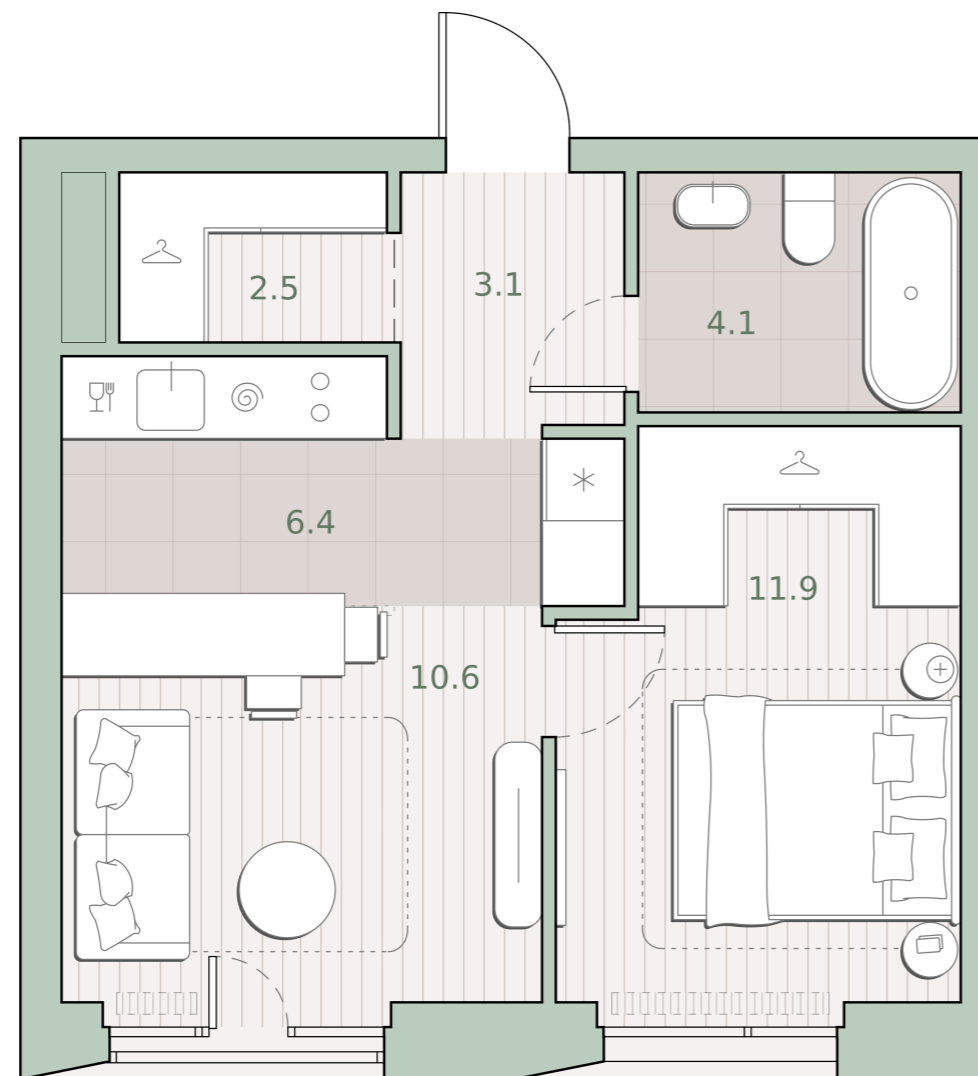

1-комнатная квартира, 38.6 м²

Среда на Лобачевского ■ Аминьевская  7 мин

15 610 418 ₺

404 415 за м²

Корпус	5.4
Этаж	3/27
Номер на этаже	5
Номер квартиры	266
Срок сдачи	2 квартал 2027
Отделка	Предчистовая
Высота потолков	2.92
Прописка	Москва

Предчистовая отделка

Кухня-ниша

Гардеробная

Французский балкон

Внутрипольные конвекторы

Схема этажа

 Благоустроенный внутренний двор

Большая Очаковская
улица