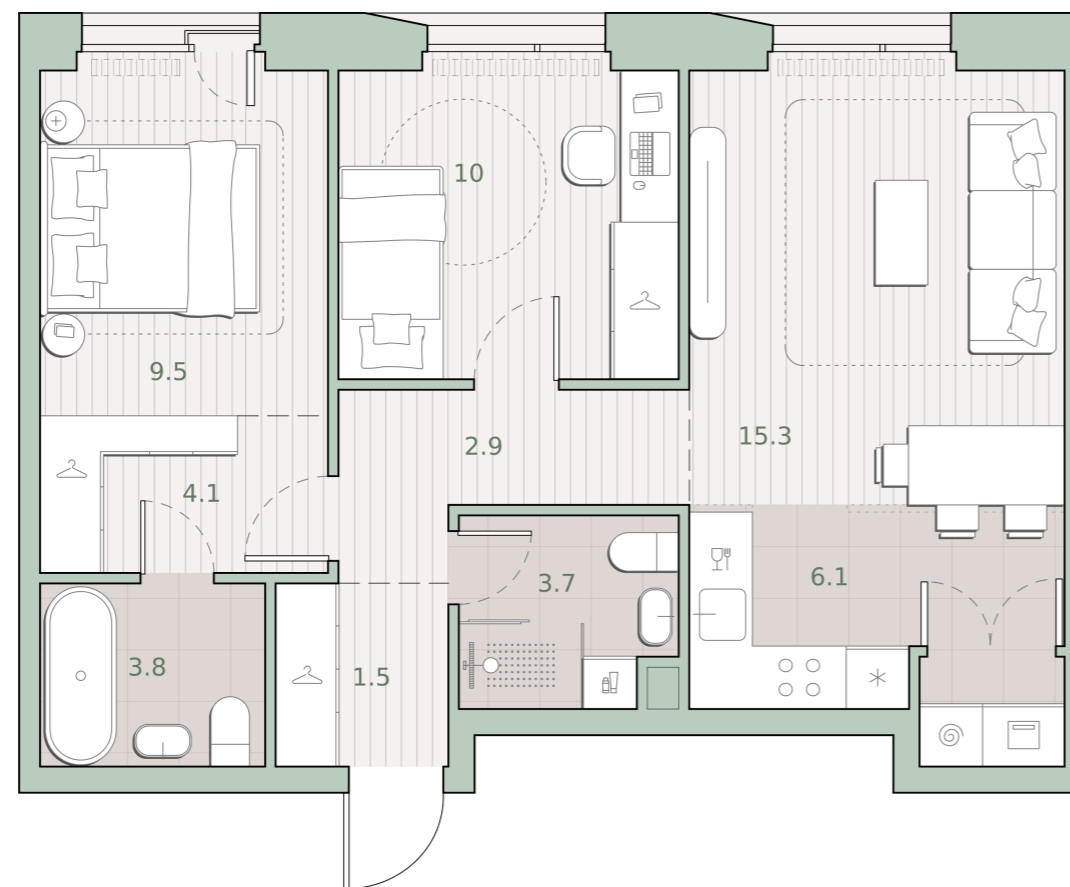

2-комнатная квартира, 61.4 м²

Среда на Лобачевского ■ Аминьевская  7 мин

21 377 944 ₺

348 175 за м²

Корпус	5.4
Этаж	3/27
Номер на этаже	9
Номер квартиры	270
Срок сдачи	2 квартал 2027
Отделка	Предчистовая
Высота потолков	2.92
Прописка	Москва

Предчистовая отделка

Кухня-ниша

Гардеробная

Мастер-спальня

Несколько санузлов

Французский балкон

Внутрипольные конвекторы

Схема этажа