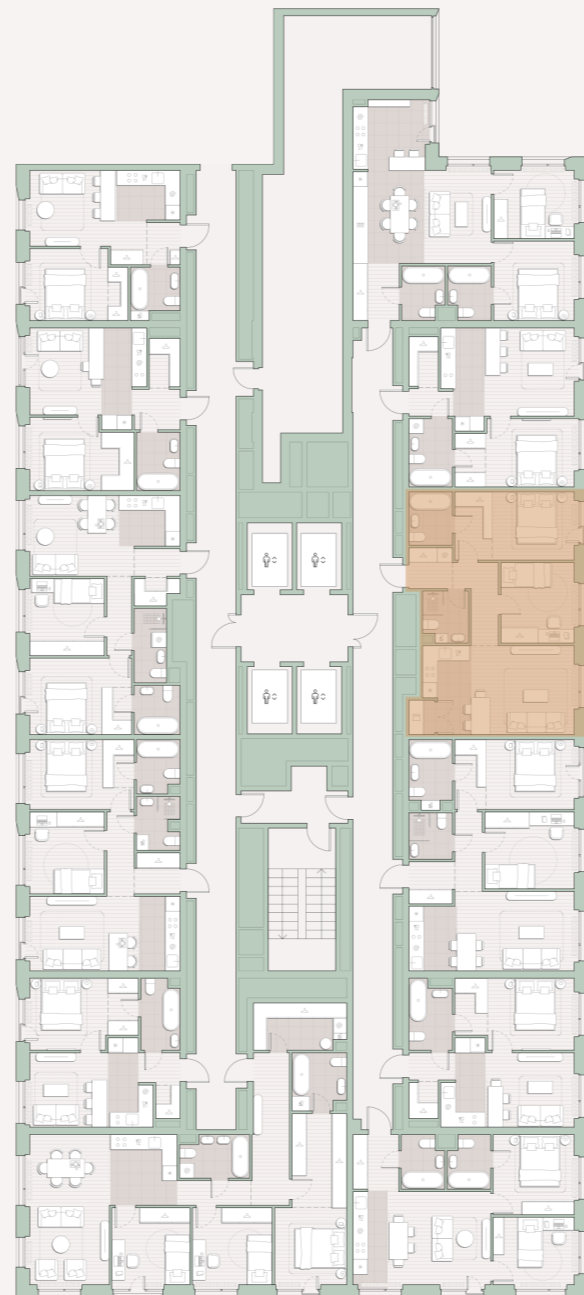

2-комнатная квартира, 61.4 м²

Среда на Лобачевского ■ Аминьевская  7 мин

21 377 944 ₺

348 175 за м²

Корпус	5.4
Этаж	3/27
Номер на этаже	9
Номер квартиры	270
Срок сдачи	2 квартал 2027
Отделка	Предчистовая
Высота потолков	2.92
Прописка	Москва

Предчистовая отделка

Кухня-ниша

Гардеробная

Мастер-спальня

Несколько санузлов

Французский балкон

Внутрипольные конвекторы

Схема этажа

 Благоустроенный внутренний двор

Большая Очаковская
улица

Главный пешеходный
бульвар

 Школа

Среда на Лобачевского

Проект бизнес-класса строится на западе Москвы. Его визитная карточка – три одинаковые башни сложной формы, облицованные ригельным кирпичом аквамаринового цвета, что акцентно выделяет здания на фоне окружения. Продуманный современный экстерьер и функциональные планировки, приватные пространства и разнообразные досуговые зоны – все это «Среда на Лобачевского».