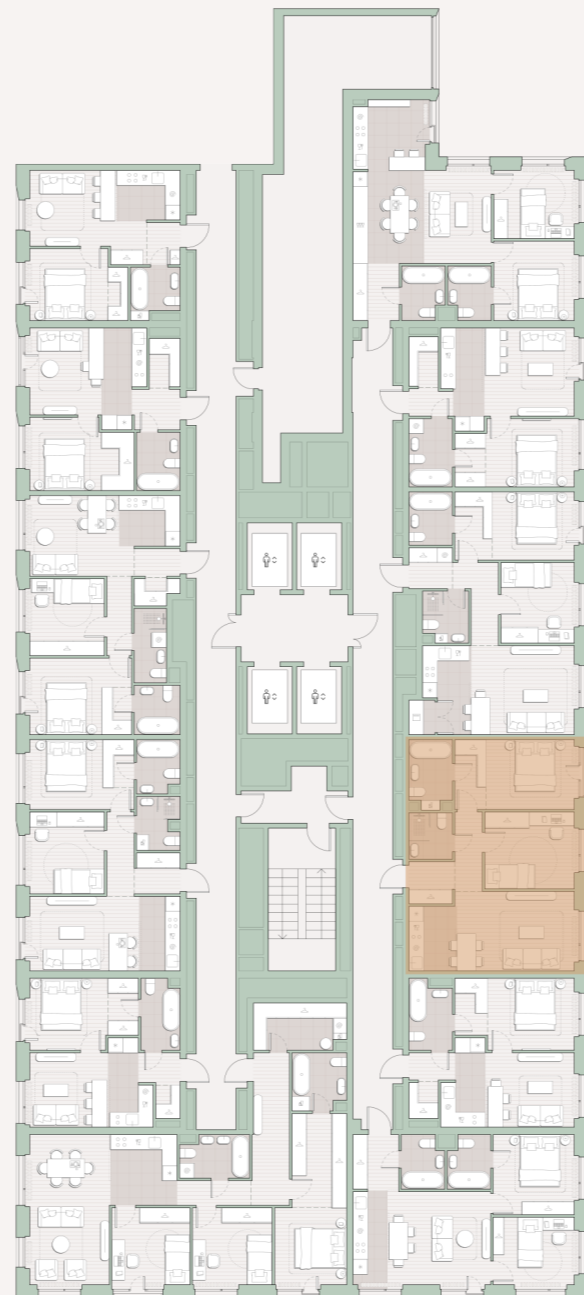

2-комнатная квартира, 60.5 м²

Среда на Лобачевского ■ Аминьевская 🚶 7 мин

20 771 464 ₹

343 330 за м²

Корпус	5.4
Этаж	3/27
Номер на этаже	10
Номер квартиры	271
Срок сдачи	2 квартал 2027
Отделка	Предчистовая
Высота потолков	2.92
Прописка	Москва

Предчистовая отделка

Кухня-ниша

Гардеробная

Мастер-спальня

Несколько санузлов

Французский балкон

Внутрипольные конвекторы

Схема этажа

 Благоустроенный внутренний двор

Большая Очаковская
улица

Главный пешеходный
бульвар

 Школа

Среда на Лобачевского

Проект бизнес-класса строится на западе Москвы. Его визитная карточка – три одинаковые башни сложной формы, облицованные ригельным кирпичом аквамаринового цвета, что акцентно выделяет здания на фоне окружения. Продуманный современный экстерьер и функциональные планировки, приватные пространства и разнообразные досуговые зоны – все это «Среда на Лобачевского».