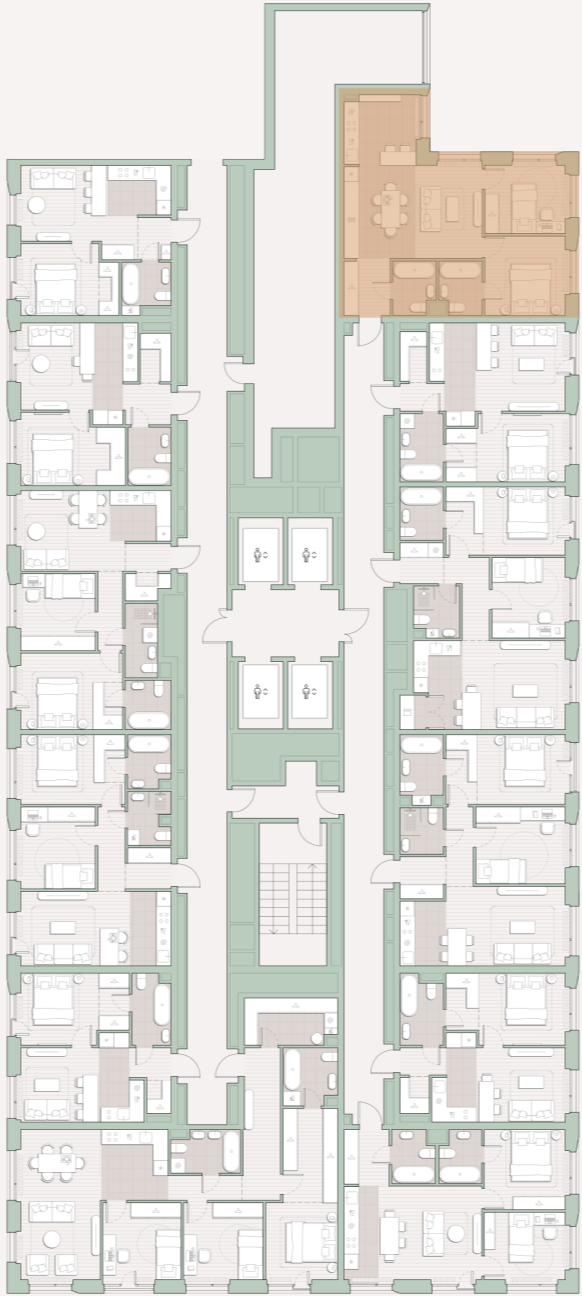

2-комнатная квартира, 61.6 м²

Среда на Лобачевского ■ Аминьевская 🚶 7 мин

20 495 798 ₺

332 724 за м²

Корпус	5.4
Этаж	4/27
Номер на этаже	7
Номер квартиры	280
Срок сдачи	2 квартал 2027
Отделка	Предчистовая
Высота потолков	3.24
Прописка	Москва

Предчистовая отделка

Кухня-ниша

Мастер-спальня

Высокие потолки

Несколько санузлов

На две стороны света

Внутрипольные конвекторы

Схема этажа

 Большая Очаковская улица

Школа

Благоустроенный
внутренний двор

Главный пешеходный бульвар

Среда на Лобачевского

Проект бизнес-класса строится на западе Москвы. Его визитная карточка – три одинаковые башни сложной формы, облицованные ригельным кирпичом аквамаринового цвета, что акцентно выделяет здания на фоне окружения. Продуманный современный экстерьер и функциональные планировки, приватные пространства и разнообразные досуговые зоны – все это «Среда на Лобачевского».