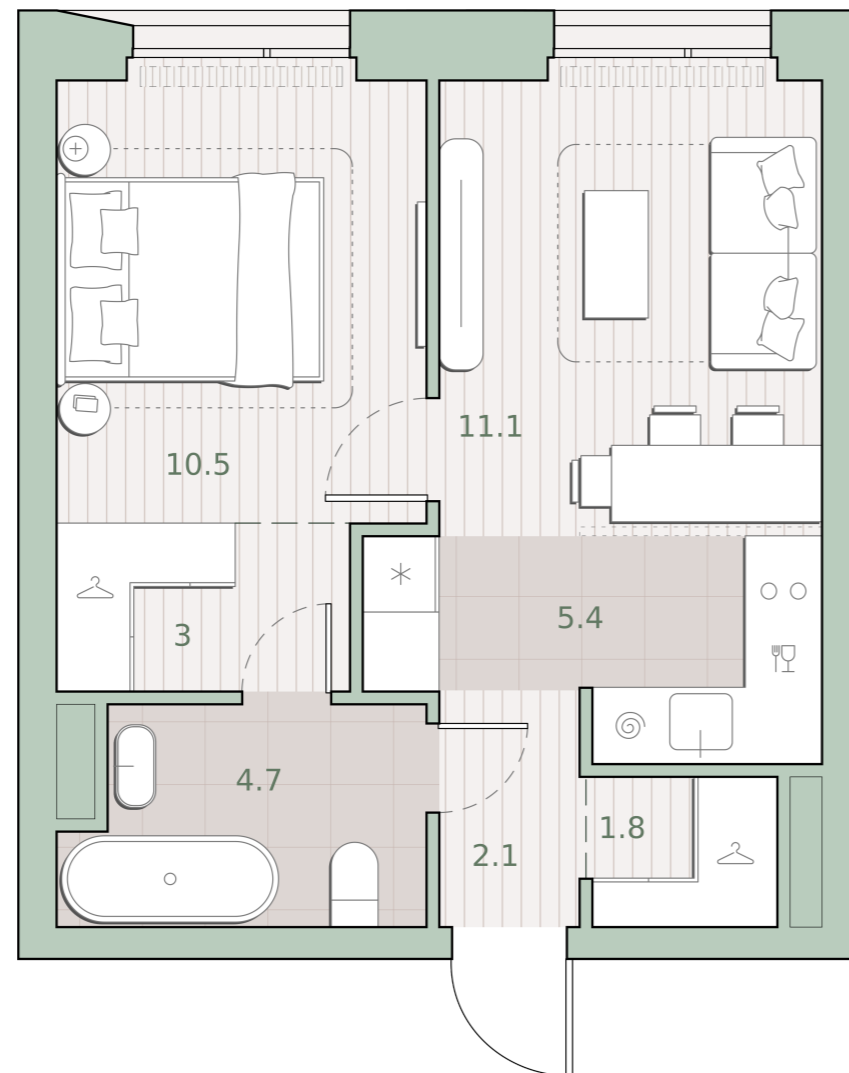

1-комнатная квартира, 38.6 м²

Среда на Лобачевского ■ Аминьевская  7 мин

15 350 061 ₽

397 670 за м²

Корпус	5.4
Этаж	4/27
Номер на этаже	11
Номер квартиры	284
Срок сдачи	2 квартал 2027
Отделка	Предчистовая
Высота потолков	3.24
Прописка	Москва

Предчистовая отделка

Кухня-ниша

Гардеробная

Мастер-спальня

Высокие потолки

Сквозной санузел

Внутрипольные конвекторы

Схема этажа