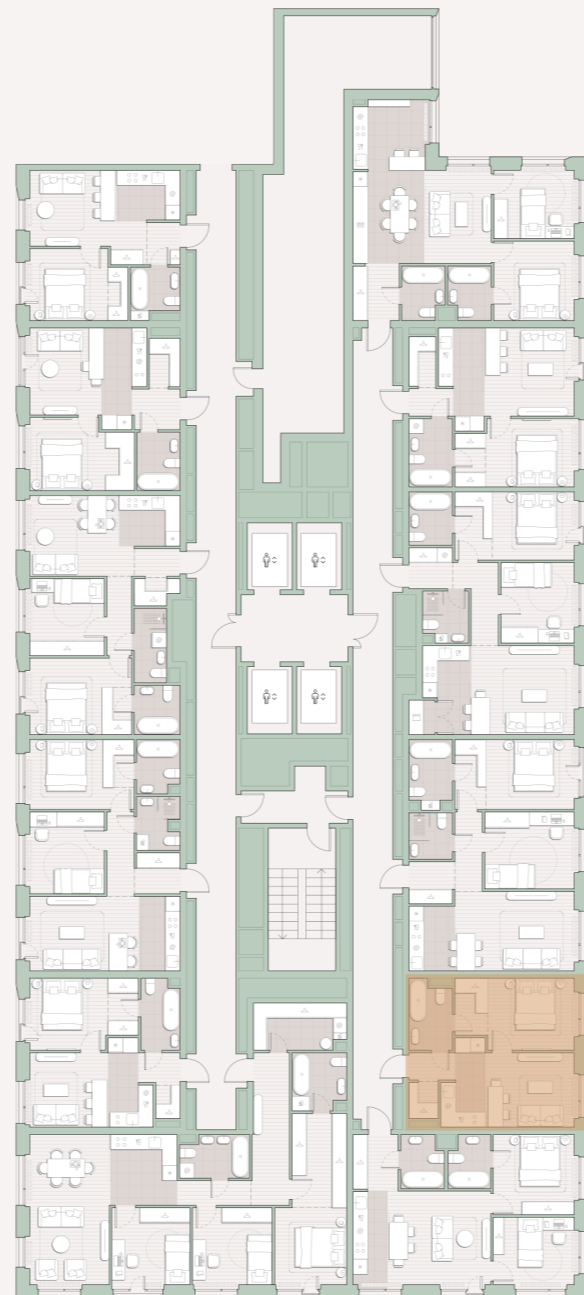

1-комнатная квартира, 38.6 м²

Среда на Лобачевского ■ Аминьевская  7 мин

15 350 061 ₽

397 670 за м²

Корпус	5.4
Этаж	4/27
Номер на этаже	11
Номер квартиры	284
Срок сдачи	2 квартал 2027
Отделка	Предчистовая
Высота потолков	3.24
Прописка	Москва

Предчистовая отделка

Кухня-ниша

Гардеробная

Мастер-спальня

Высокие потолки

Сквозной санузел

Внутрипольные конвекторы

Схема этажа

 Благоустроенный внутренний двор

Большая Очаковская
улица

Главный пешеходный
бульвар

 Школа

Среда на Лобачевского

Проект бизнес-класса строится на западе Москвы. Его визитная карточка – три одинаковые башни сложной формы, облицованные ригельным кирпичом аквамаринового цвета, что акцентно выделяет здания на фоне окружения. Продуманный современный экстерьер и функциональные планировки, приватные пространства и разнообразные досуговые зоны – все это «Среда на Лобачевского».