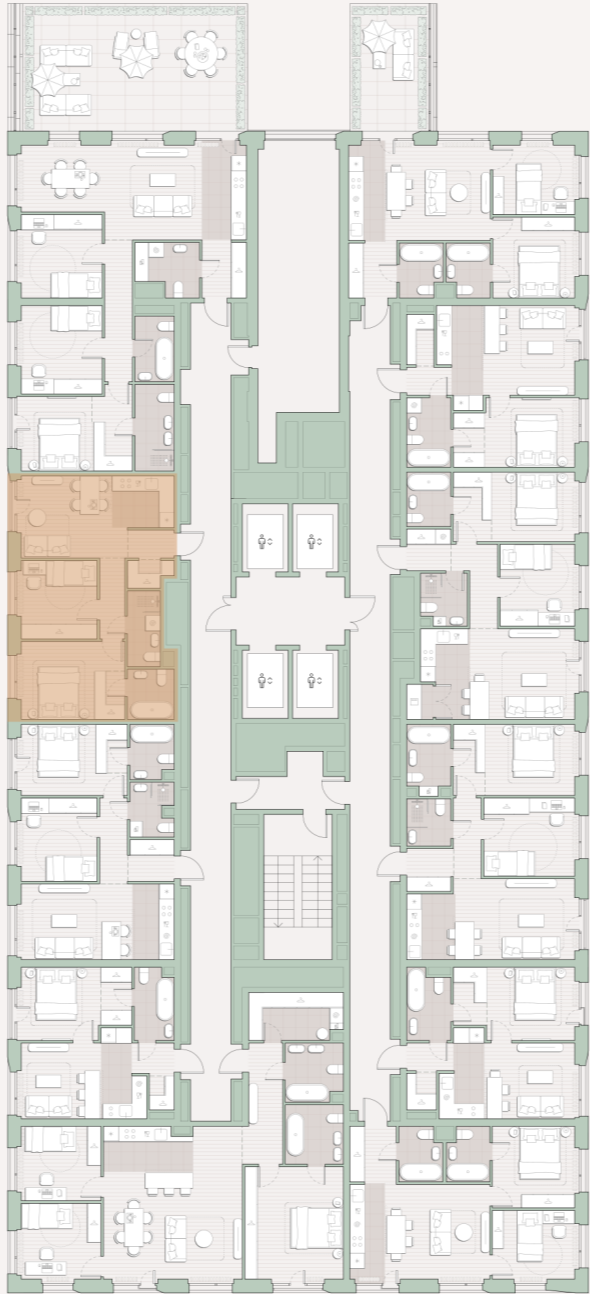

2-комнатная квартира, 55.4 м2

Среда на Лобачевского ■ Аминьевская  7 мин

17 911 706 ₺

323 316 за м²

Корпус	5.4
Этаж	5/27
Номер на этаже	4
Номер квартиры	289
Срок сдачи	2 квартал 2027
Отделка	Предчистовая
Высота потолков	2.92
Прописка	Москва

- Предчистовая отделка
- Кухня-ниша
- Гардеробная
- Мастер-спальня
- Несколько санузлов
- Французский балкон
- Внутрипольные конвекторы

Схема этажа

 Большая Очаковская улица

Школа

Благоустроенный
внутренний двор

Главный пешеходный бульвар

Среда на Лобачевского

Проект бизнес-класса строится на западе Москвы. Его визитная карточка – три одинаковые башни сложной формы, облицованные ригельным кирпичом аквамаринного цвета, что акцентно выделяет здания на фоне окружения. Продуманный современный экстерьер и функциональные планировки, приватные пространства и разнообразные досуговые зоны – все это «Среда на Лобачевского».