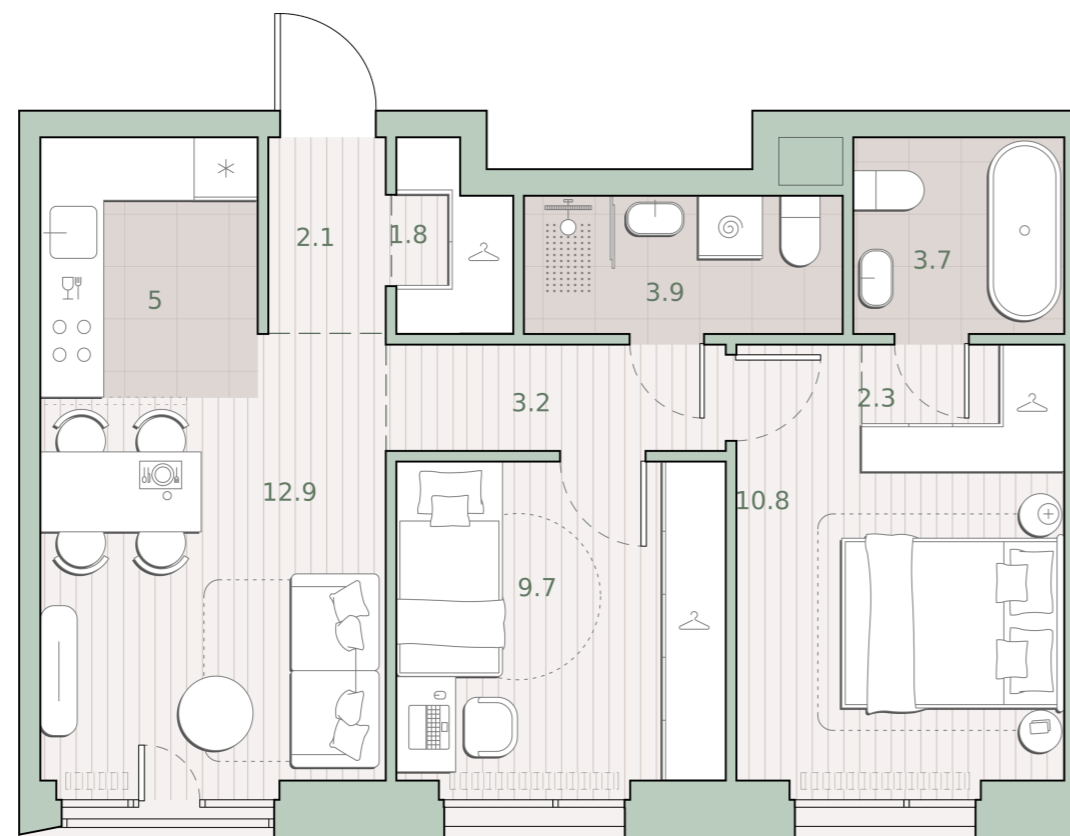

2-комнатная квартира, 55.4 м2

Среда на Лобачевского ■ Аминьевская  7 мин

17 911 706 ₺

323 316 за м²

Корпус	5.4
Этаж	5/27
Номер на этаже	4
Номер квартиры	289
Срок сдачи	2 квартал 2027
Отделка	Предчистовая
Высота потолков	2.92
Прописка	Москва

- Предчистовая отделка
- Кухня-ниша
- Гардеробная
- Мастер-спальня
- Несколько санузлов
- Французский балкон
- Внутрипольные конвекторы

Схема этажа

 Большая Очаковская улица

Школа

Благоустроенный
внутренний двор