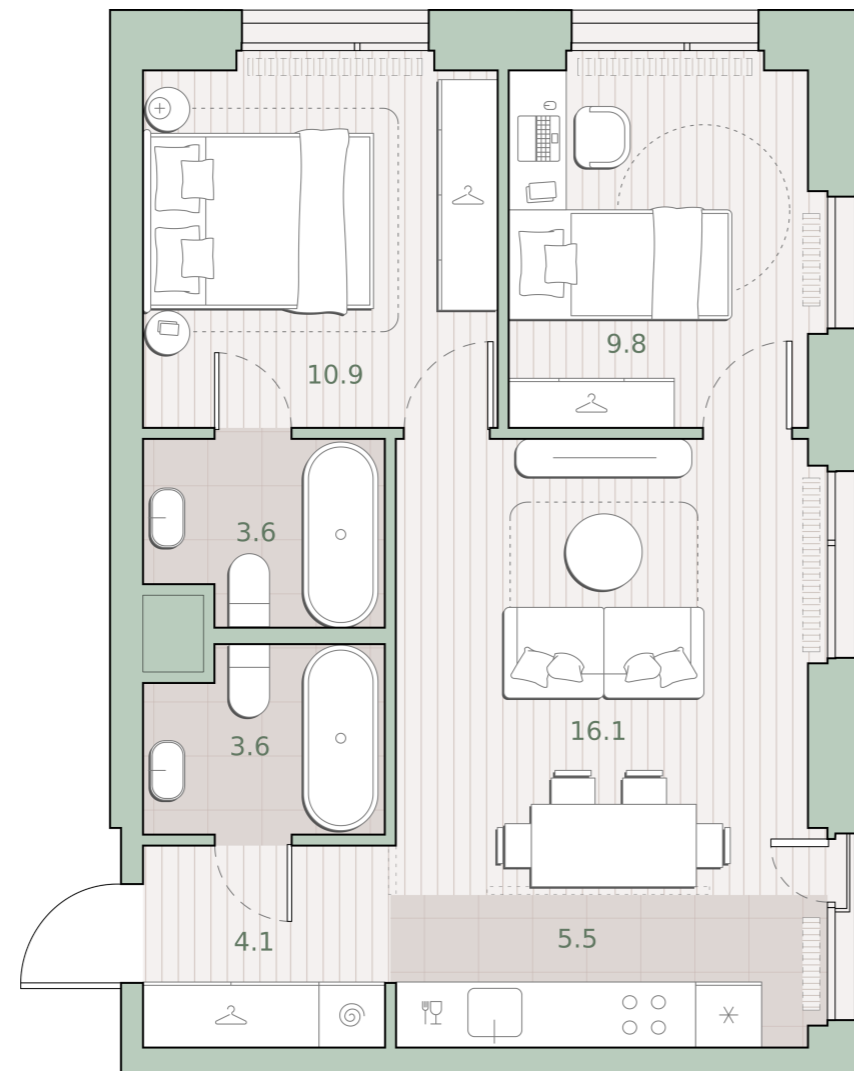

2-комнатная квартира, 53.6 м²

Среда на Лобачевского ■ Аминьевская  7 мин

19 532 911 ₺

364 420 за м²

Корпус	5.4
Этаж	5/27
Номер на этаже	12
Номер квартиры	297
Срок сдачи	2 квартал 2027
Отделка	Предчистовая
Высота потолков	2.92
Прописка	Москва

Предчистовая отделка

Кухня-ниша

Мастер-спальня

Несколько санузлов

Французский балкон

На две стороны света

Внутрипольные конвекторы

Схема этажа