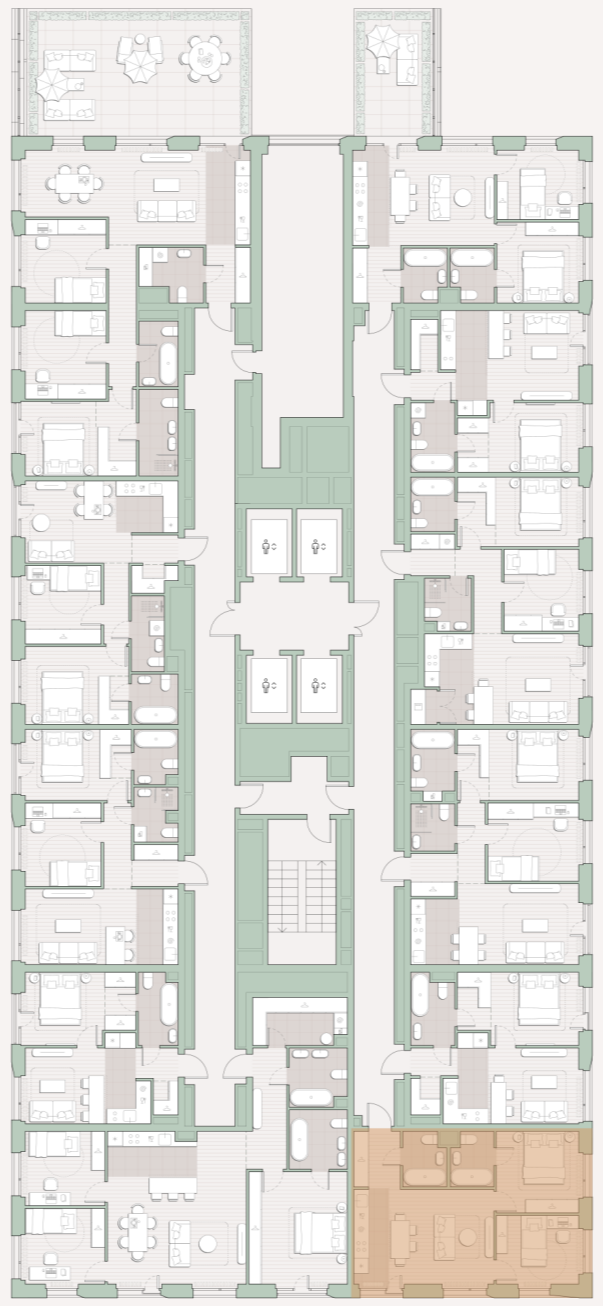

2-комнатная квартира, 53.6 м²

Среда на Лобачевского ■ Аминьевская  7 мин

19 532 911 ₺

364 420 за м²

Корпус	5.4
Этаж	5/27
Номер на этаже	12
Номер квартиры	297
Срок сдачи	2 квартал 2027
Отделка	Предчистовая
Высота потолков	2.92
Прописка	Москва

Предчистовая отделка

Кухня-ниша

Мастер-спальня

Несколько санузлов

Французский балкон

На две стороны света

Внутрипольные конвекторы

Схема этажа

 Благоустроенный внутренний двор

Большая Очаковская
улица

Главный пешеходный
бульвар

 Школа

Среда на Лобачевского

Проект бизнес-класса строится на западе Москвы. Его визитная карточка – три одинаковые башни сложной формы, облицованные ригельным кирпичом аквамаринового цвета, что акцентно выделяет здания на фоне окружения. Продуманный современный экстерьер и функциональные планировки, приватные пространства и разнообразные досуговые зоны – все это «Среда на Лобачевского».