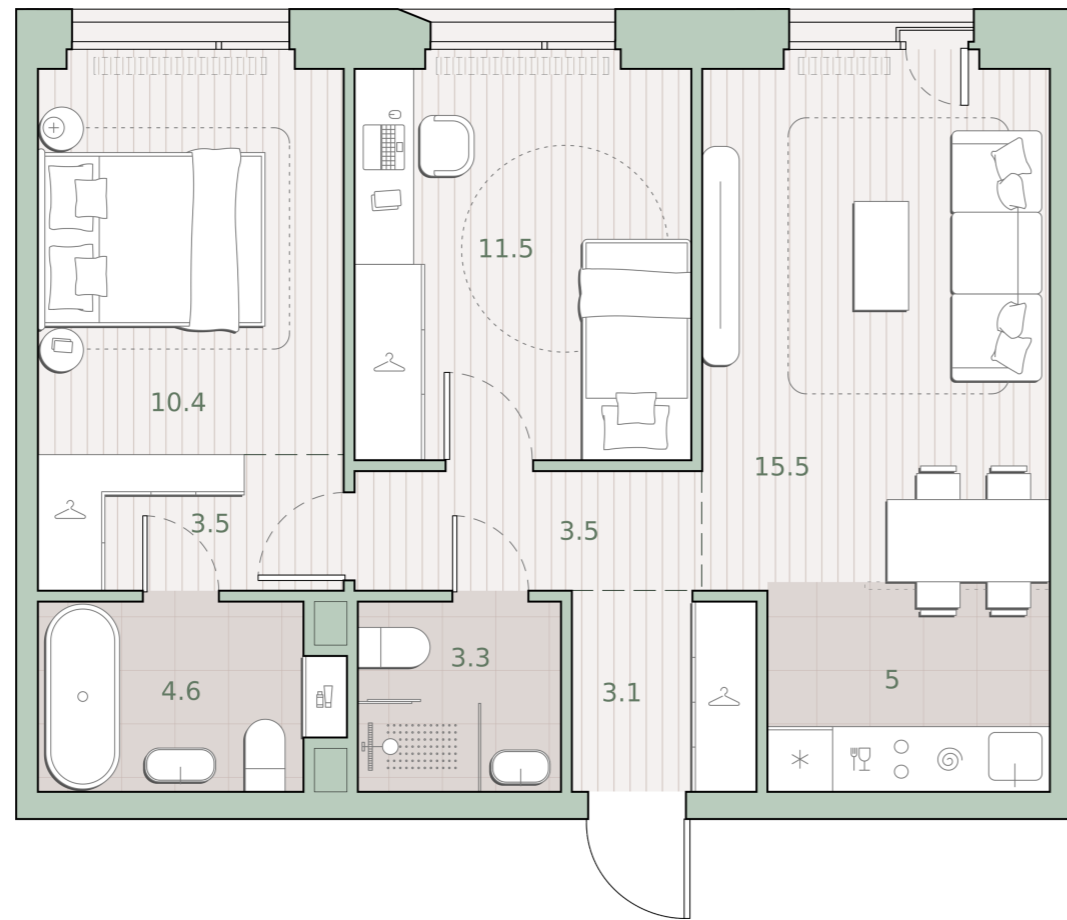

2-комнатная квартира, 60.4 м²

Среда на Лобачевского ■ Аминьевская 🚶 7 мин

20 966 651 ₺

347 130 за м²

Корпус	5.4
Этаж	6/27
Номер на этаже	10
Номер квартиры	307
Срок сдачи	2 квартал 2027
Отделка	Предчистовая
Высота потолков	2.92
Прописка	Москва

Предчистовая отделка

Кухня-ниша

Гардеробная

Мастер-спальня

Несколько санузлов

Французский балкон

Внутрипольные конвекторы

Схема этажа