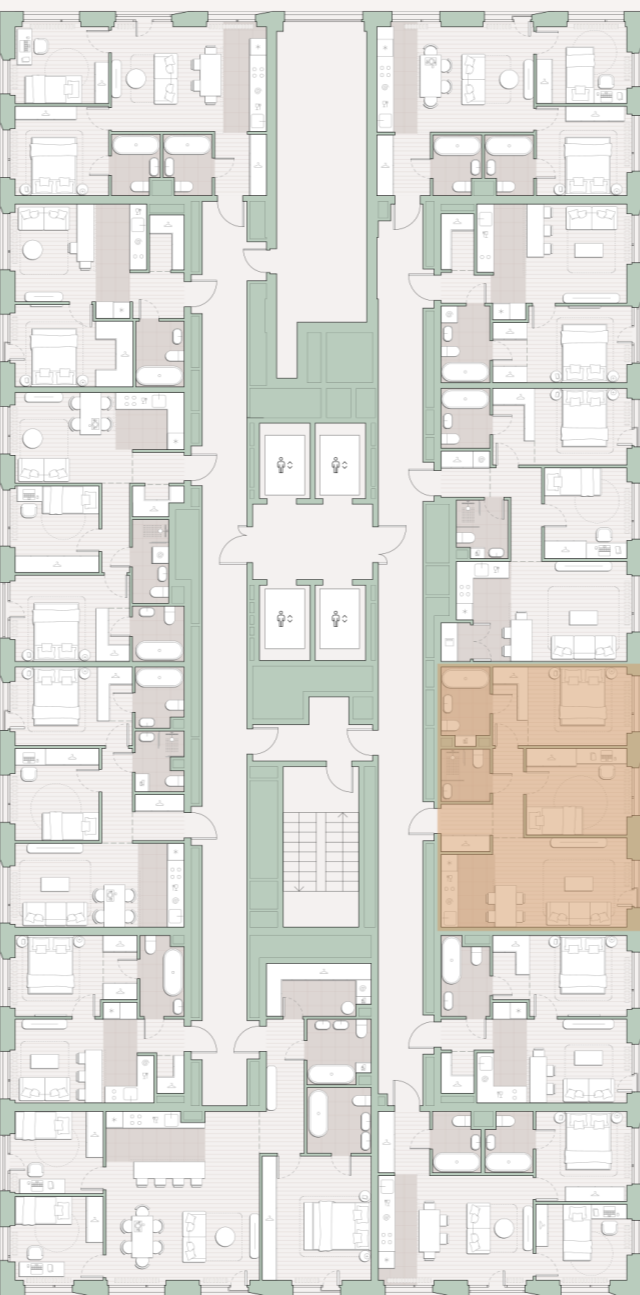

2-комнатная квартира, 60.4 м²

Среда на Лобачевского ■ Аминьевская 🚶 7 мин

20 966 651 ₺

347 130 за м²

Корпус	5.4
Этаж	6/27
Номер на этаже	10
Номер квартиры	307
Срок сдачи	2 квартал 2027
Отделка	Предчистовая
Высота потолков	2.92
Прописка	Москва

Предчистовая отделка

Кухня-ниша

Гардеробная

Мастер-спальня

Несколько санузлов

Французский балкон

Внутрипольные конвекторы

Схема этажа

 Благоустроенный внутренний двор

Большая Очаковская
улица

Главный пешеходный
бульвар

 Школа

Среда на Лобачевского

Проект бизнес-класса строится на западе Москвы. Его визитная карточка – три одинаковые башни сложной формы, облицованные ригельным кирпичом аквамаринового цвета, что акцентно выделяет здания на фоне окружения. Продуманный современный экстерьер и функциональные планировки, приватные пространства и разнообразные досуговые зоны – все это «Среда на Лобачевского».