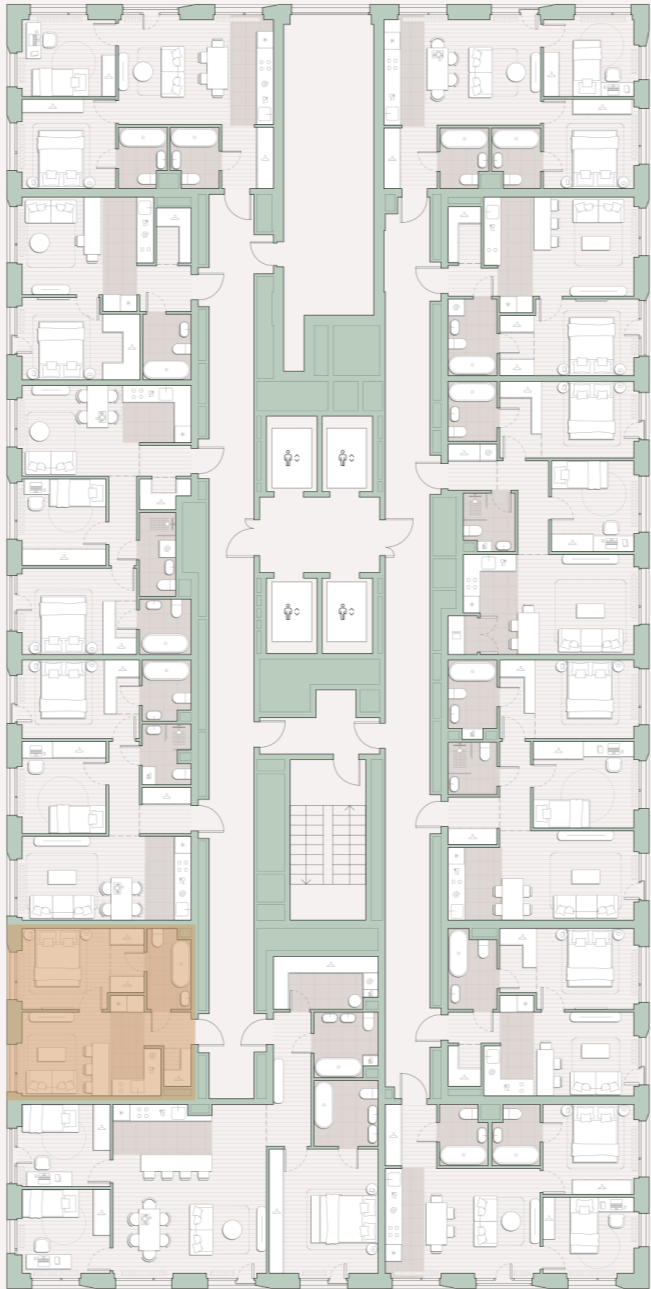

1-комнатная квартира, 35.3 м²

Среда на Лобачевского ■ Аминьевская  7 мин

15 157 820 ₺

429 400 за м²

Корпус	5.4
Этаж	7/27
Номер на этаже	2
Номер квартиры	311
Срок сдачи	2 квартал 2027
Отделка	Предчистовая
Высота потолков	2.92
Прописка	Москва

Предчистовая отделка

Кухня-ниша

Гардеробная

Мастер-спальня

Сквозной санузел

Внутрипольные конвекторы

Схема этажа

 Большая Очаковская улица

Школа

Благоустроенный
внутренний двор

Главный пешеходный бульвар

Среда на Лобачевского

Проект бизнес-класса строится на западе Москвы. Его визитная карточка – три одинаковые башни сложной формы, облицованные ригельным кирпичом аквамаринного цвета, что акцентно выделяет здания на фоне окружения. Продуманный современный экстерьер и функциональные планировки, приватные пространства и разнообразные досуговые зоны – все это «Среда на Лобачевского».