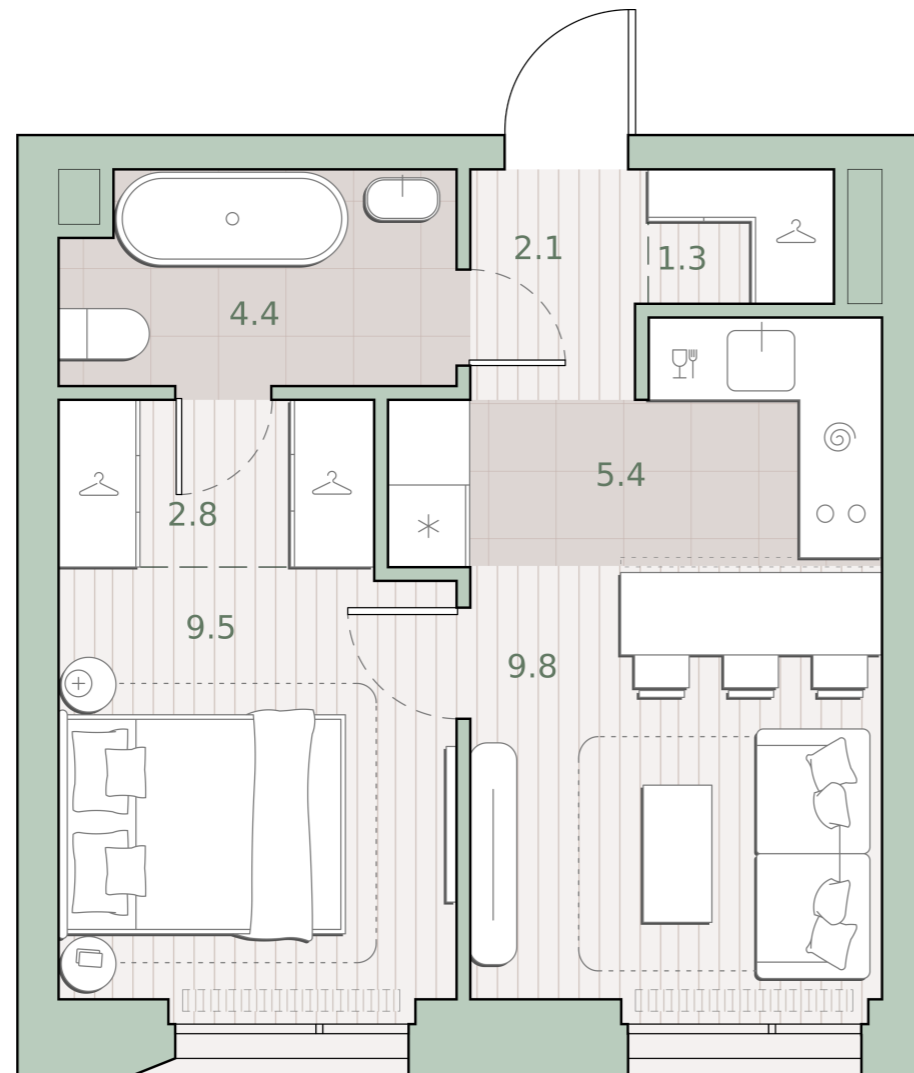

1-комнатная квартира, 35.3 м²

Среда на Лобачевского ■ Аминьевская  7 мин

15 157 820 ₺

429 400 за м²

Корпус	5.4
Этаж	7/27
Номер на этаже	2
Номер квартиры	311
Срок сдачи	2 квартал 2027
Отделка	Предчистовая
Высота потолков	2.92
Прописка	Москва

Предчистовая отделка

Кухня-ниша

Гардеробная

Мастер-спальня

Сквозной санузел

Внутрипольные конвекторы

Схема этажа

 Большая Очаковская улица