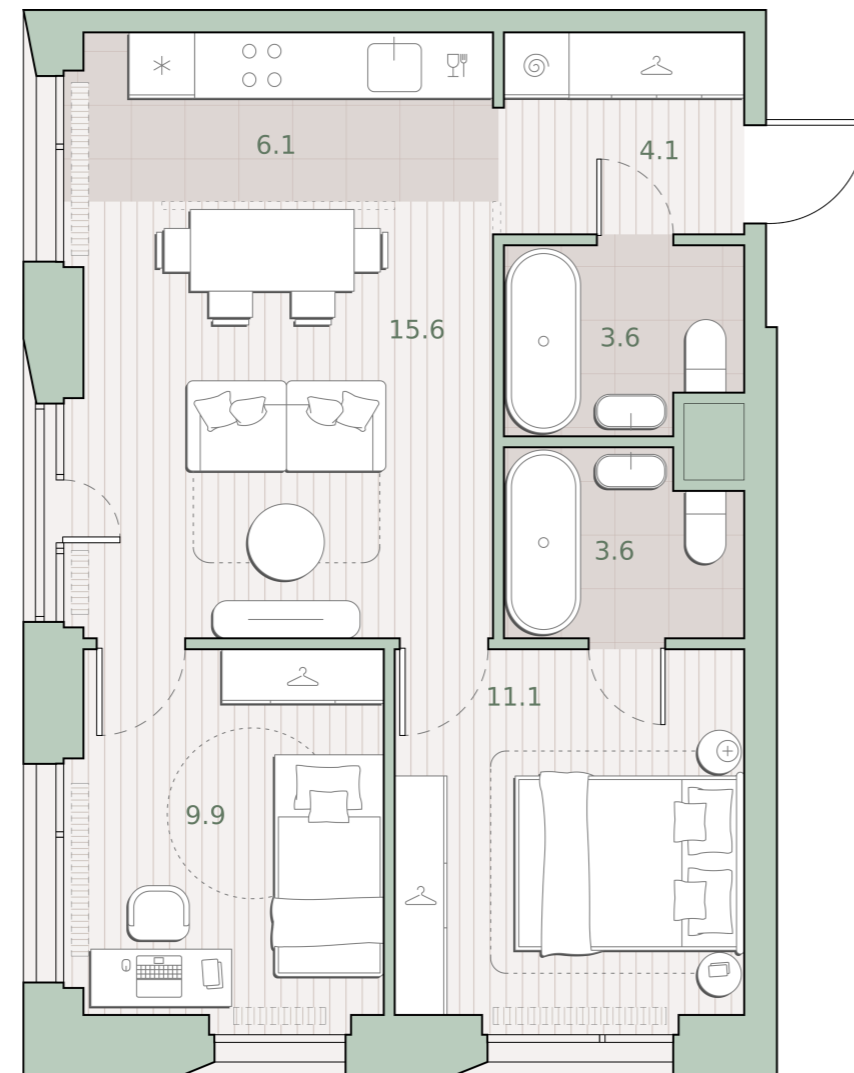

2-комнатная квартира, 54 м²

Среда на Лобачевского ■ Аминьевская  7 мин

18 304 704 ₽

338 976 за м²

Корпус	5.4
Этаж	7/27
Номер на этаже	6
Номер квартиры	315
Срок сдачи	2 квартал 2027
Отделка	Предчистовая
Высота потолков	2.92
Прописка	Москва

Предчистовая отделка

Кухня-ниша

Мастер-спальня

Несколько санузлов

Французский балкон

На две стороны света

Внутрипольные конвекторы

Схема этажа