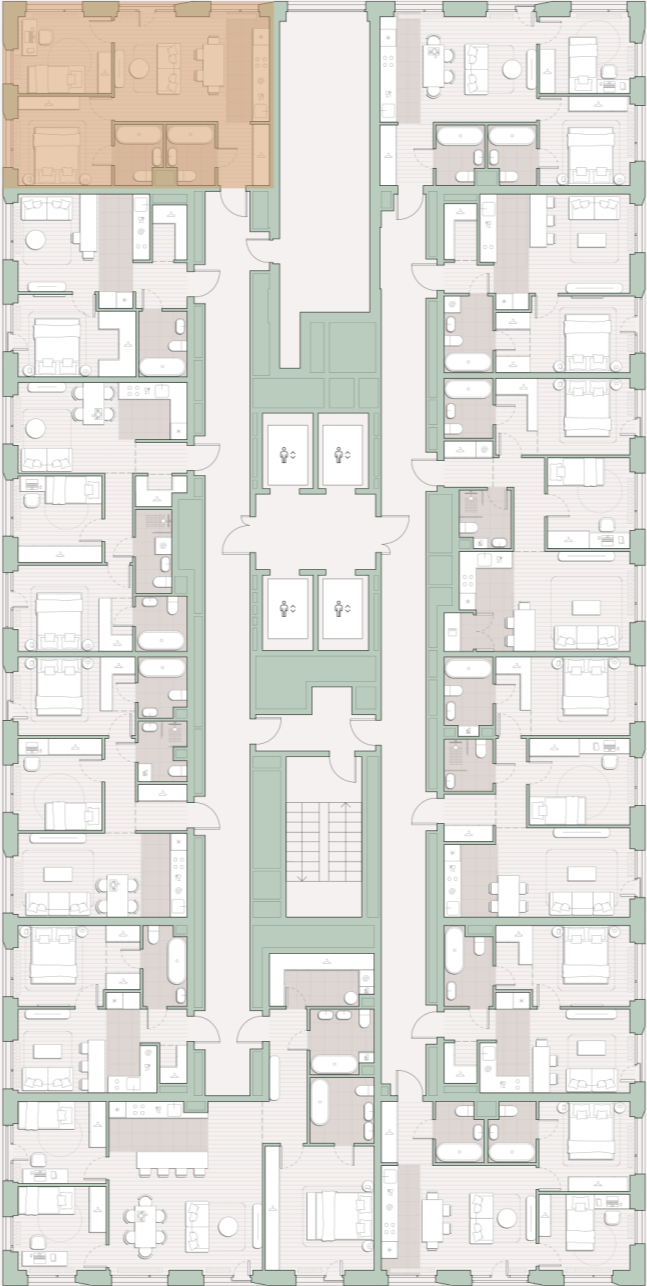

2-комнатная квартира, 54 м²

Среда на Лобачевского ■ Аминьевская  7 мин

18 304 704 ₽

338 976 за м²

Корпус	5.4
Этаж	7/27
Номер на этаже	6
Номер квартиры	315
Срок сдачи	2 квартал 2027
Отделка	Предчистовая
Высота потолков	2.92
Прописка	Москва

Предчистовая отделка

Кухня-ниша

Мастер-спальня

Несколько санузлов

Французский балкон

На две стороны света

Внутрипольные конвекторы

Схема этажа

 Большая Очаковская улица

Школа

Благоустроенный
внутренний двор

Главный пешеходный бульвар

Среда на Лобачевского

Проект бизнес-класса строится на западе Москвы. Его визитная карточка – три одинаковые башни сложной формы, облицованные ригельным кирпичом аквамаринного цвета, что акцентно выделяет здания на фоне окружения. Продуманный современный экстерьер и функциональные планировки, приватные пространства и разнообразные досуговые зоны – все это «Среда на Лобачевского».