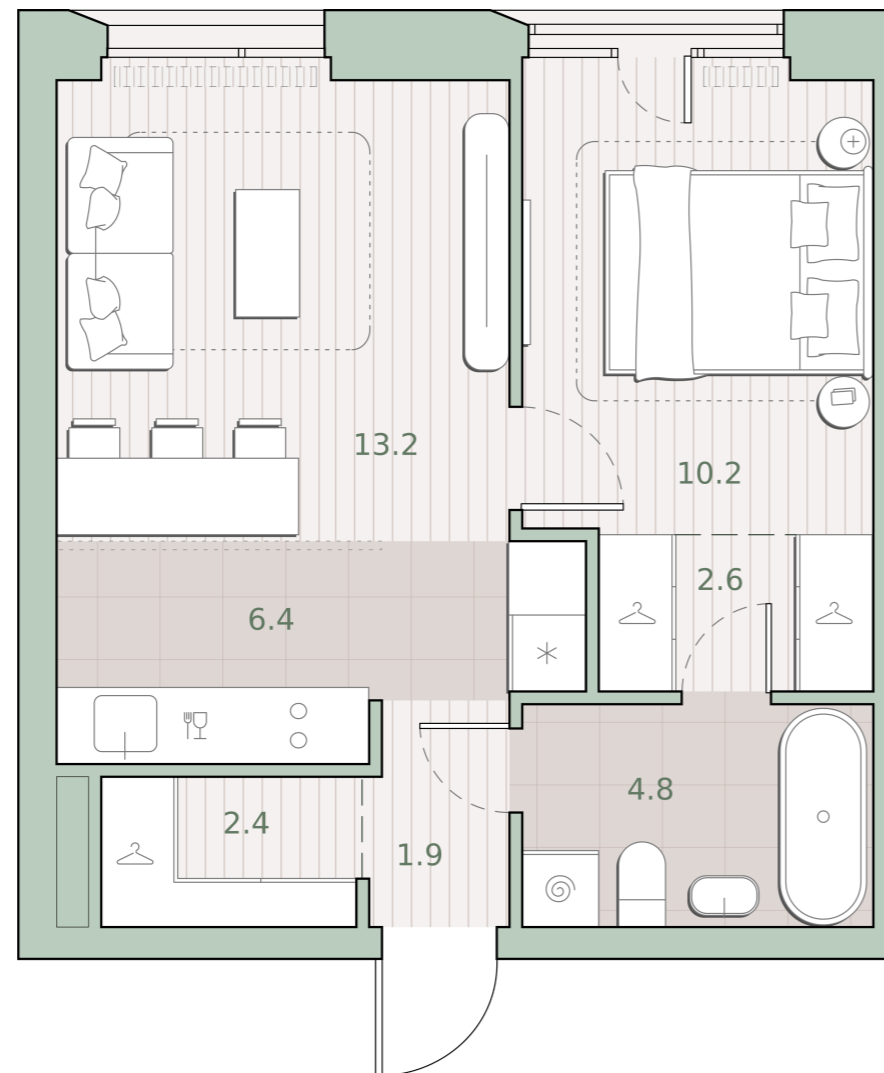

1-комнатная квартира, 41.5 м²

Среда на Лобачевского ■ Аминьевская  7 мин

16 207 576 ₺

390 544 за м²

Корпус	5.4
Этаж	7/27
Номер на этаже	8
Номер квартиры	317
Срок сдачи	2 квартал 2027
Отделка	Предчистовая
Высота потолков	2.92
Прописка	Москва

- Предчистовая отделка
- Кухня-ниша
- Гардеробная
- Мастер-спальня
- Сквозной санузел
- Французский балкон
- Внутрипольные конвекторы

Схема этажа

 Большая Очаковская улица

Школа

Благоустроенный
внутренний двор