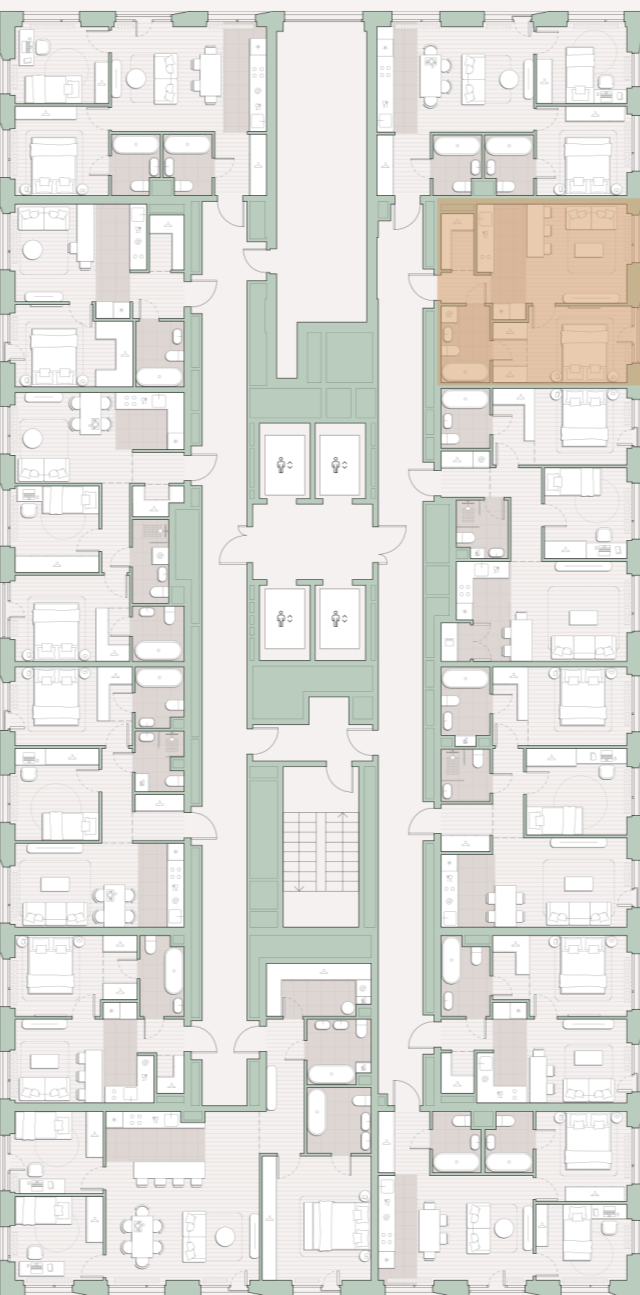

1-комнатная квартира, 41.5 м²

Среда на Лобачевского ■ Аминьевская  7 мин

16 984 289 ₺

409 260 за м²

Корпус	5.4
Этаж	7/27
Номер на этаже	8
Номер квартиры	317
Срок сдачи	2 квартал 2027
Отделка	Предчистовая
Высота потолков	2.92
Прописка	Москва

- Предчистовая отделка
- Кухня-ниша
- Гардеробная
- Мастер-спальня
- Сквозной санузел
- Французский балкон
- Внутрипольные конвекторы

Схема этажа

 Благоустроенный внутренний двор

Большая Очаковская
улица

Главный пешеходный
бульвар

 Школа

Среда на Лобачевского

Проект бизнес-класса строится на западе Москвы. Его визитная карточка – три одинаковые башни сложной формы, облицованные ригельным кирпичом аквамаринового цвета, что акцентно выделяет здания на фоне окружения. Продуманный современный экстерьер и функциональные планировки, приватные пространства и разнообразные досуговые зоны – все это «Среда на Лобачевского».