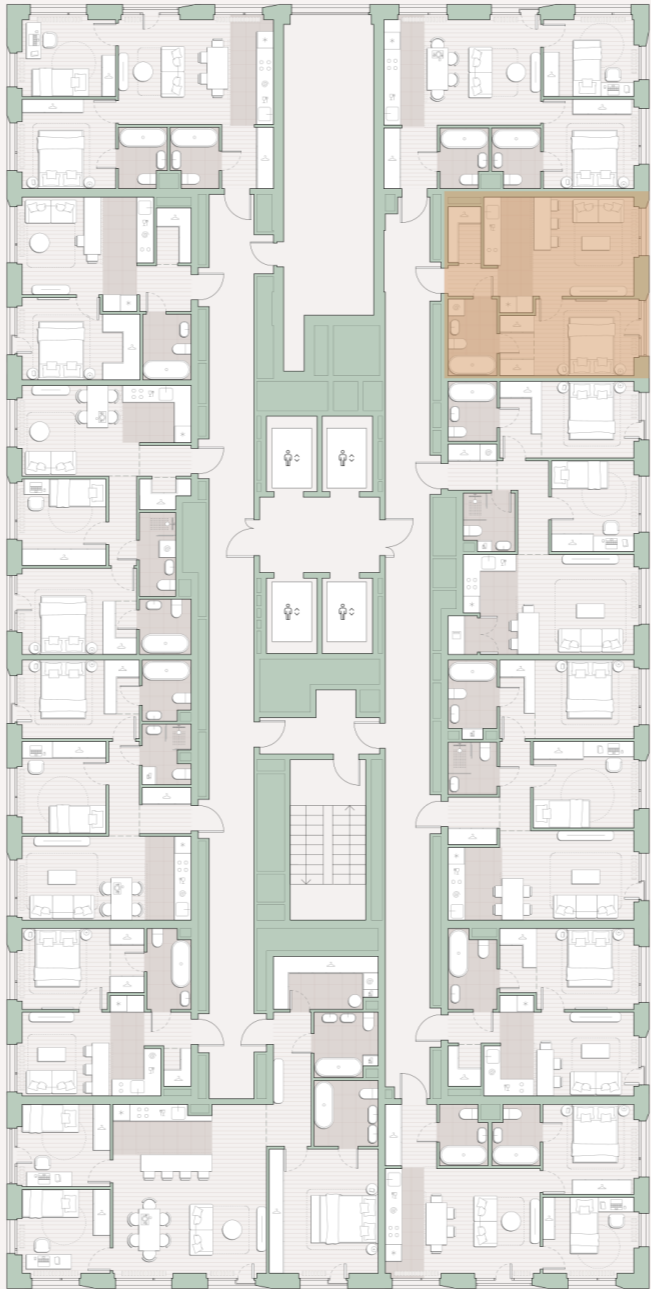

1-комнатная квартира, 41.5 м²

Среда на Лобачевского ■ Аминьевская  7 мин

16 207 576 ₺

390 544 за м²

Корпус	5.4
Этаж	7/27
Номер на этаже	8
Номер квартиры	317
Срок сдачи	2 квартал 2027
Отделка	Предчистовая
Высота потолков	2.92
Прописка	Москва

- Предчистовая отделка
- Кухня-ниша
- Гардеробная
- Мастер-спальня
- Сквозной санузел
- Французский балкон
- Внутрипольные конвекторы

Схема этажа

 Большая Очаковская улица

Школа

Благоустроенный
внутренний двор

Главный пешеходный бульвар

Среда на Лобачевского

Проект бизнес-класса строится на западе Москвы. Его визитная карточка – три одинаковые башни сложной формы, облицованные ригельным кирпичом аквамаринового цвета, что акцентно выделяет здания на фоне окружения. Продуманный современный экстерьер и функциональные планировки, приватные пространства и разнообразные досуговые зоны – все это «Среда на Лобачевского».