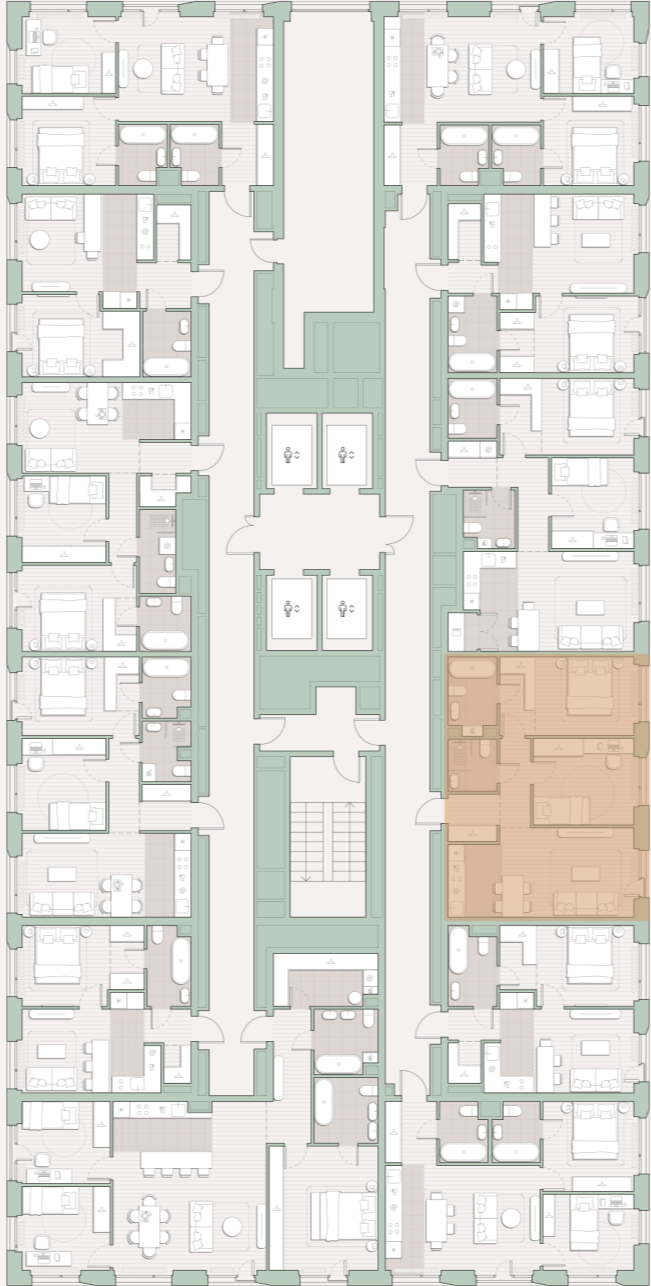

2-комнатная квартира, 60.4 м²

Среда на Лобачевского ■ Аминьевская 🚶 7 мин

19 543 990 ₺

322 973 за м²

Корпус	5.4
Этаж	7/27
Номер на этаже	10
Номер квартиры	319
Срок сдачи	2 квартал 2027
Отделка	Предчистовая
Высота потолков	2.92
Прописка	Москва

Предчистовая отделка

Кухня-ниша

Гардеробная

Мастер-спальня

Несколько санузлов

Французский балкон

Внутрипольные конвекторы

Схема этажа

 Большая Очаковская улица

Школа

Благоустроенный
внутренний двор

Главный пешеходный бульвар

Среда на Лобачевского

Проект бизнес-класса строится на западе Москвы. Его визитная карточка – три одинаковые башни сложной формы, облицованные ригельным кирпичом аквамаринного цвета, что акцентно выделяет здания на фоне окружения. Продуманный современный экстерьер и функциональные планировки, приватные пространства и разнообразные досуговые зоны – все это «Среда на Лобачевского».