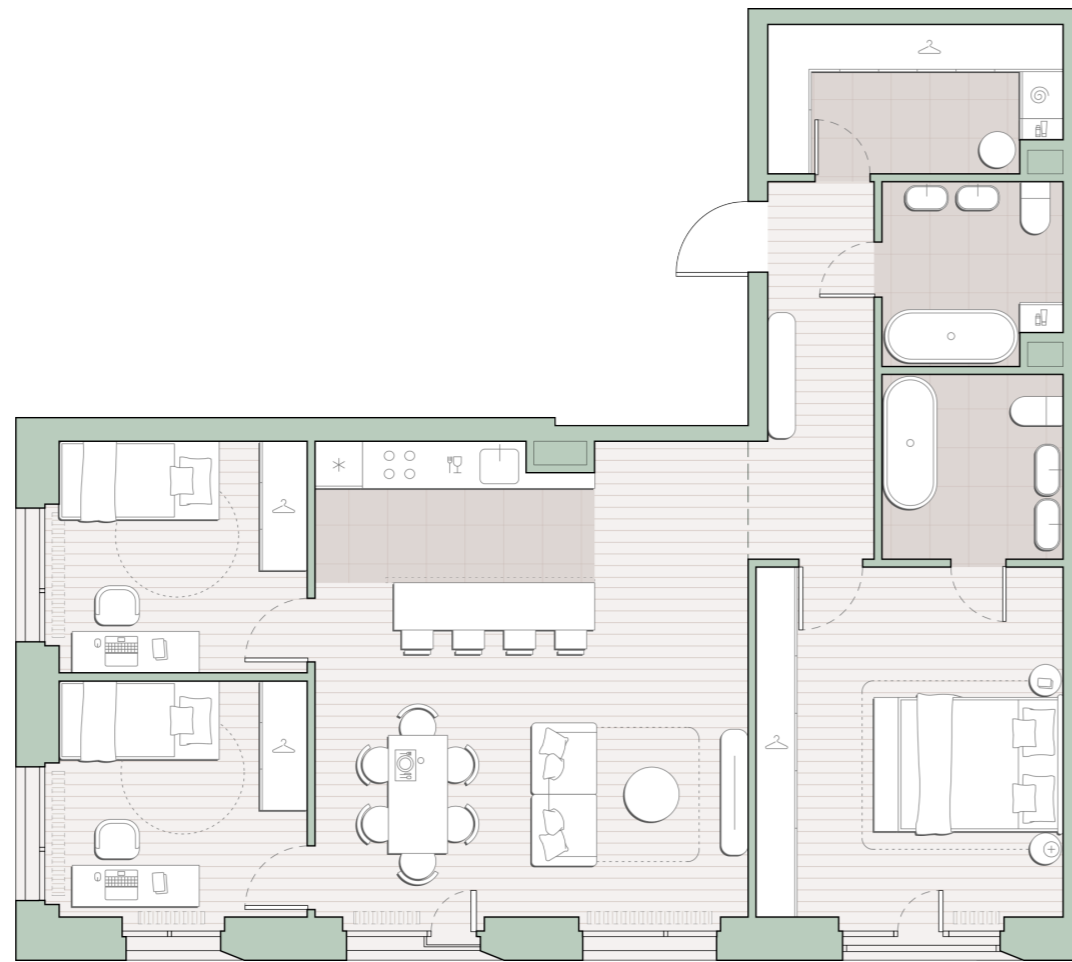

3-комнатная квартира, 95.7 м²

Среда на Лобачевского ■ Аминьевская  7 мин

33 138 996 ₹

338 366 за м²

Корпус	5.4
Этаж	8/27
Номер на этаже	1
Номер квартиры	322
Срок сдачи	2 квартал 2027
Отделка	Предчистовая
Высота потолков	3.24
Прописка	Москва

Предчистовая отделка

Кухня-ниша

Мастер-спальня

Постирочная

Несколько санузлов

Французский балкон

На две стороны света

Внутрипольные конвекторы

Схема этажа

 Большая Очаковская улица

Школа

Благоустроенный
внутренний двор

Главный пешеходный бульвар

Среда на Лобачевского

Проект бизнес-класса строится на западе Москвы. Его визитная карточка – три одинаковые башни сложной формы, облицованные ригельным кирпичом аквамаринового цвета, что акцентно выделяет здания на фоне окружения. Продуманный современный экстерьер и функциональные планировки, приватные пространства и разнообразные досуговые зоны – все это «Среда на Лобачевского».