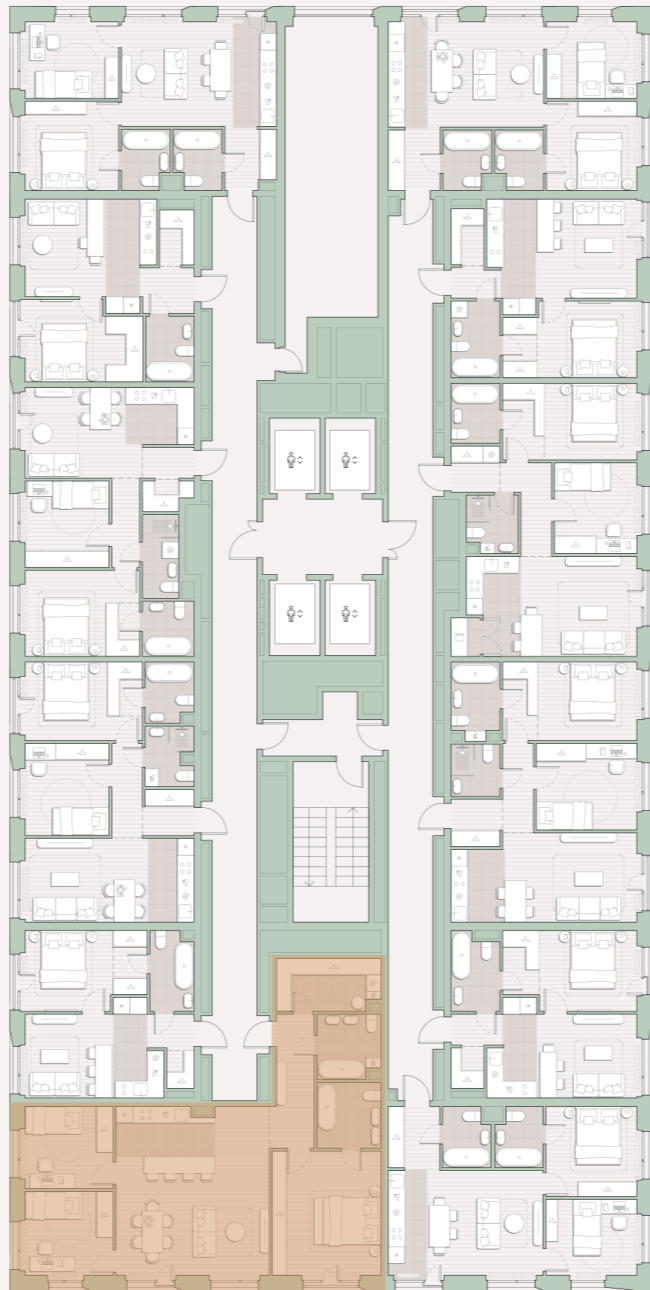

3-комнатная квартира, 95.7 м²

Среда на Лобачевского ■ Аминьевская  7 мин

33 138 996 ₹

338 366 за м²

Корпус	5.4
Этаж	8/27
Номер на этаже	1
Номер квартиры	322
Срок сдачи	2 квартал 2027
Отделка	Предчистовая
Высота потолков	3.24
Прописка	Москва

Предчистовая отделка

Кухня-ниша

Мастер-спальня

Постирочная

Несколько санузлов

Французский балкон

На две стороны света

Внутрипольные конвекторы

Схема этажа

 Большая Очаковская улица

Школа

Благоустроенный
внутренний двор

Главный пешеходный бульвар

Среда на Лобачевского

Проект бизнес-класса строится на западе Москвы. Его визитная карточка – три одинаковые башни сложной формы, облицованные ригельным кирпичом аквамаринового цвета, что акцентно выделяет здания на фоне окружения. Продуманный современный экстерьер и функциональные планировки, приватные пространства и разнообразные досуговые зоны – все это «Среда на Лобачевского».