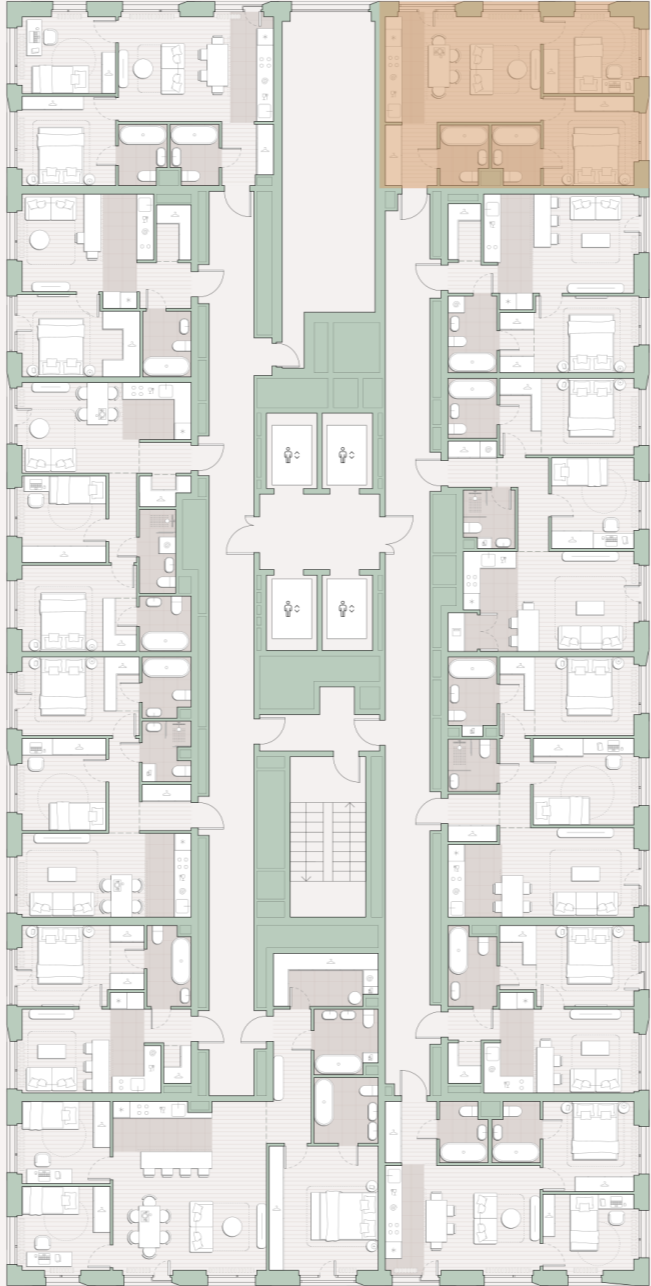

2-комнатная квартира, 53.8 м²

Среда на Лобачевского ■ Аминьевская 🚶 7 мин

19 018 084 ₹

353 338 за м²

Корпус	5.4
Этаж	8/27
Номер на этаже	7
Номер квартиры	328
Срок сдачи	2 квартал 2027
Отделка	Предчистовая
Высота потолков	3.24
Прописка	Москва

Предчистовая отделка

Кухня-ниша

Мастер-спальня

Несколько санузлов

Французский балкон

На две стороны света

Внутрипольные конвекторы

Схема этажа

 Большая Очаковская улица

Школа

Благоустроенный
внутренний двор

Главный пешеходный бульвар

Среда на Лобачевского

Проект бизнес-класса строится на западе Москвы. Его визитная карточка – три одинаковые башни сложной формы, облицованные ригельным кирпичом аквамаринового цвета, что акцентно выделяет здания на фоне окружения. Продуманный современный экстерьер и функциональные планировки, приватные пространства и разнообразные досуговые зоны – все это «Среда на Лобачевского».