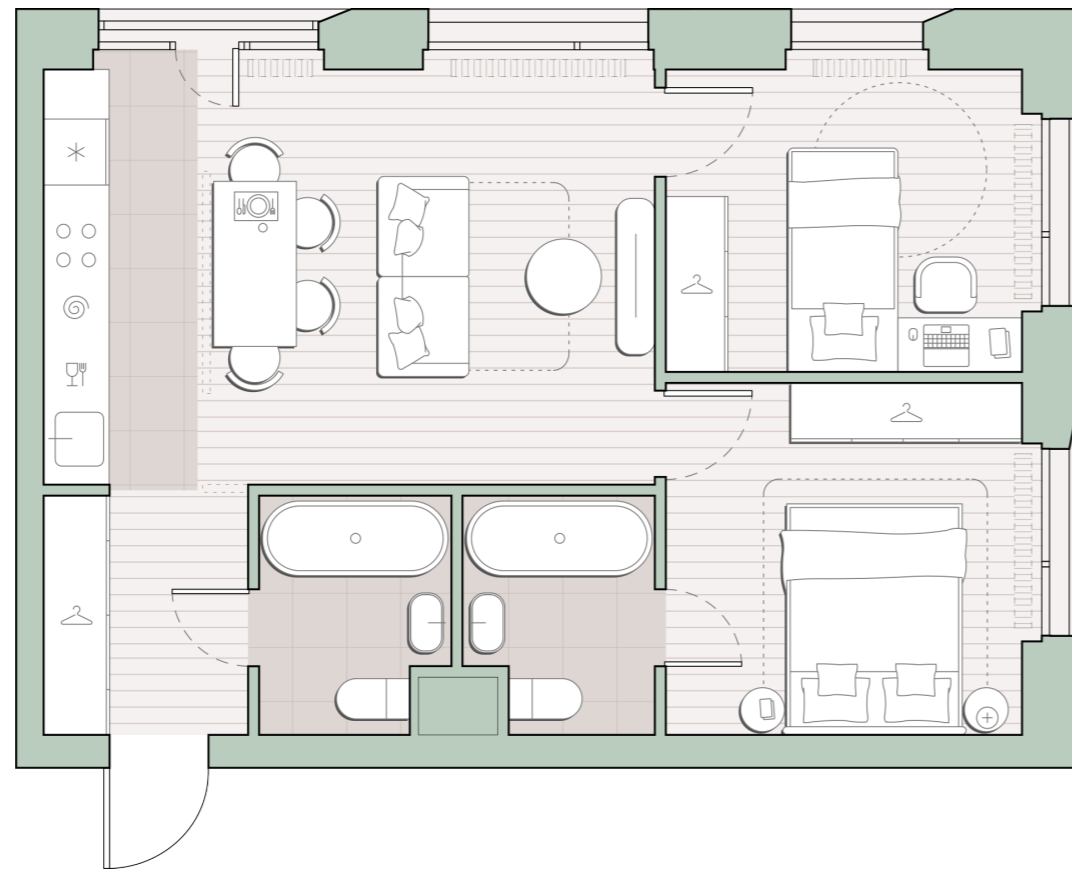

2-комнатная квартира, 53.8 м²

Среда на Лобачевского ■ Аминьевская 🚶 7 мин

19 018 084 ₹

353 338 за м²

Корпус	5.4
Этаж	8/27
Номер на этаже	7
Номер квартиры	328
Срок сдачи	2 квартал 2027
Отделка	Предчистовая
Высота потолков	3.24
Прописка	Москва

Предчистовая отделка

Кухня-ниша

Мастер-спальня

Несколько санузлов

Французский балкон

На две стороны света

Внутрипольные конвекторы

Схема этажа