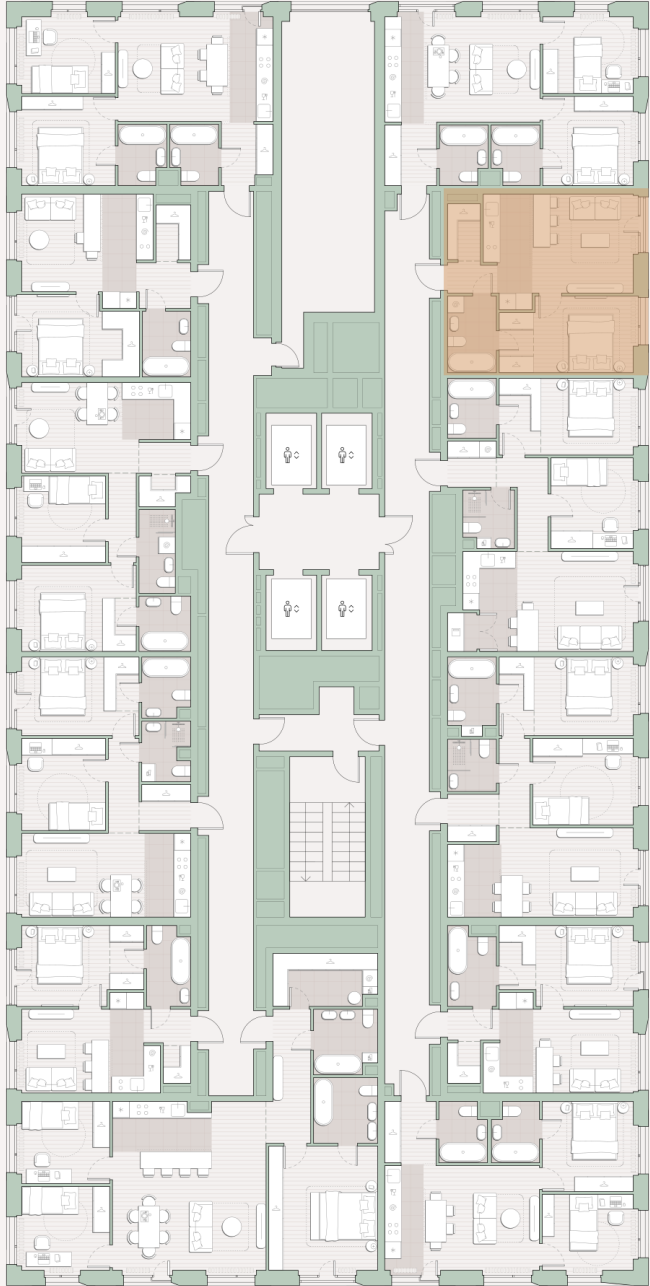

# 1-комнатная квартира, 41.6 м<sup>2</sup>

Среда на Лобачевского ■ Аминьевская  7 мин

## 16 576 102 ₺

398 464 за м<sup>2</sup>

Корпус	5.4
Этаж	8/27
Номер на этаже	8
Номер квартиры	329
Срок сдачи	2 квартал 2027
Отделка	Предчистовая
Высота потолков	3.24
Прописка	Москва

Предчистовая отделка

Кухня-ниша

Гардеробная

Мастер-спальня

Сквозной санузел

Французский балкон

Внутрипольные конвекторы

# Схема этажа

 Большая Очаковская улица

Школа

Благоустроенный  
внутренний двор

Главный пешеходный бульвар