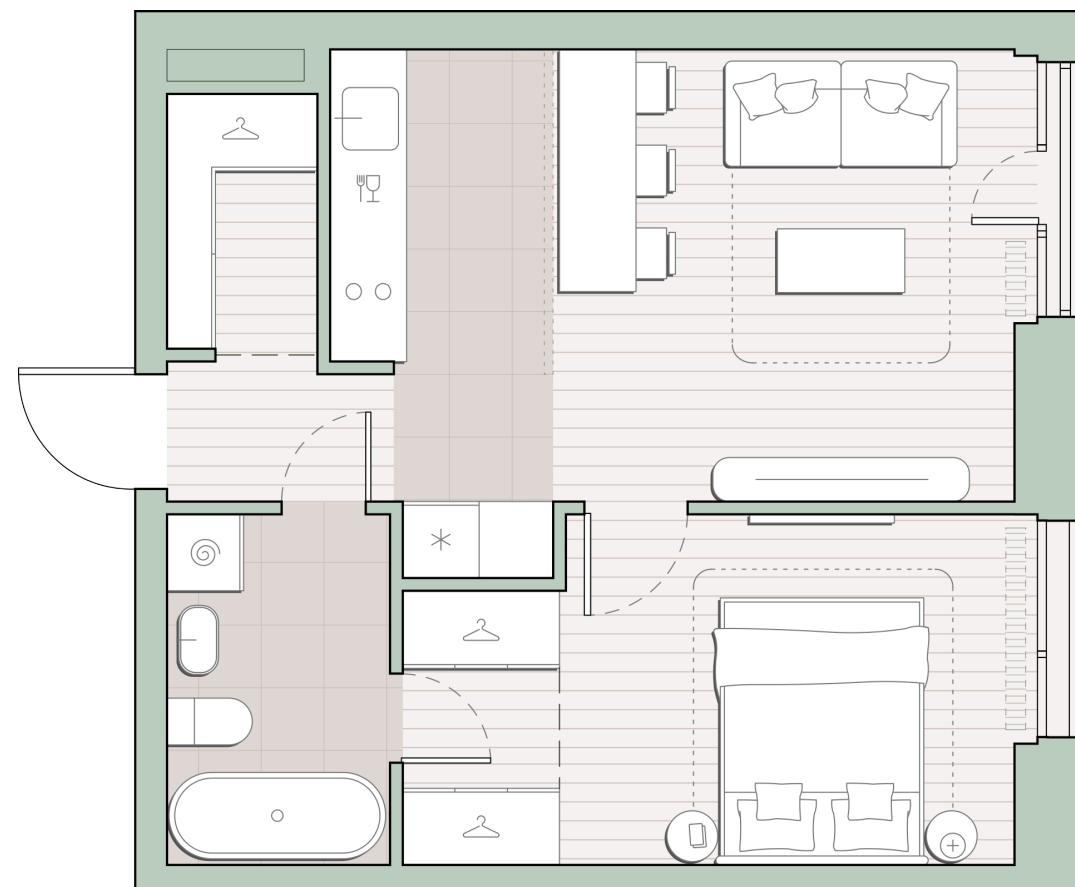

# 1-комнатная квартира, 41.6 м<sup>2</sup>

Среда на Лобачевского ■ Аминьевская  7 мин

## 16 576 102 ₺

398 464 за м<sup>2</sup>

Корпус	5.4
Этаж	8/27
Номер на этаже	8
Номер квартиры	329
Срок сдачи	2 квартал 2027
Отделка	Предчистовая
Высота потолков	3.24
Прописка	Москва

Предчистовая отделка

Кухня-ниша

Гардеробная

Мастер-спальня

Сквозной санузел

Французский балкон

Внутрипольные конвекторы