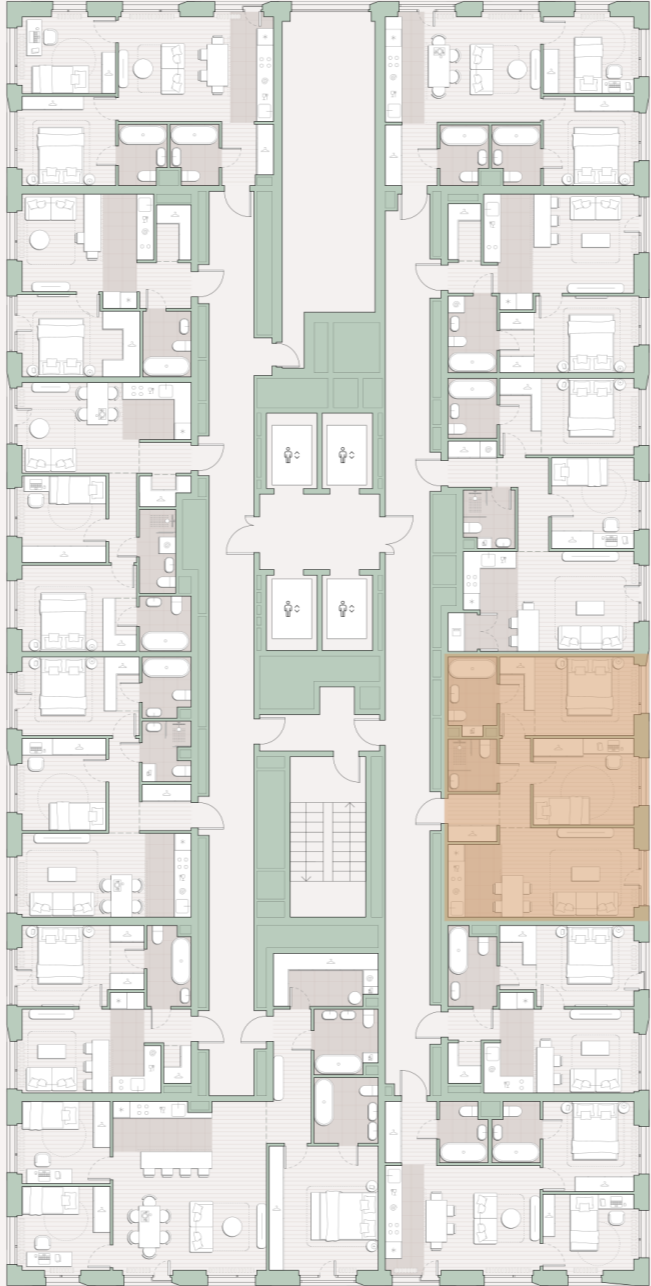

2-комнатная квартира, 60.4 м²

Среда на Лобачевского ■ Аминьевская  7 мин

21 360 339 ₽

353 648 за м²

Корпус	5.4
Этаж	8/27
Номер на этаже	10
Номер квартиры	331
Срок сдачи	2 квартал 2027
Отделка	Предчистовая
Высота потолков	3.24
Прописка	Москва

Предчистовая отделка

Кухня-ниша

Гардеробная

Мастер-спальня

Несколько санузлов

Французский балкон

Внутрипольные конвекторы

Схема этажа

 Большая Очаковская улица

Школа

Благоустроенный
внутренний двор

Главный пешеходный бульвар

Среда на Лобачевского

Проект бизнес-класса строится на западе Москвы. Его визитная карточка – три одинаковые башни сложной формы, облицованные ригельным кирпичом аквамаринового цвета, что акцентно выделяет здания на фоне окружения. Продуманный современный экстерьер и функциональные планировки, приватные пространства и разнообразные досуговые зоны – все это «Среда на Лобачевского».