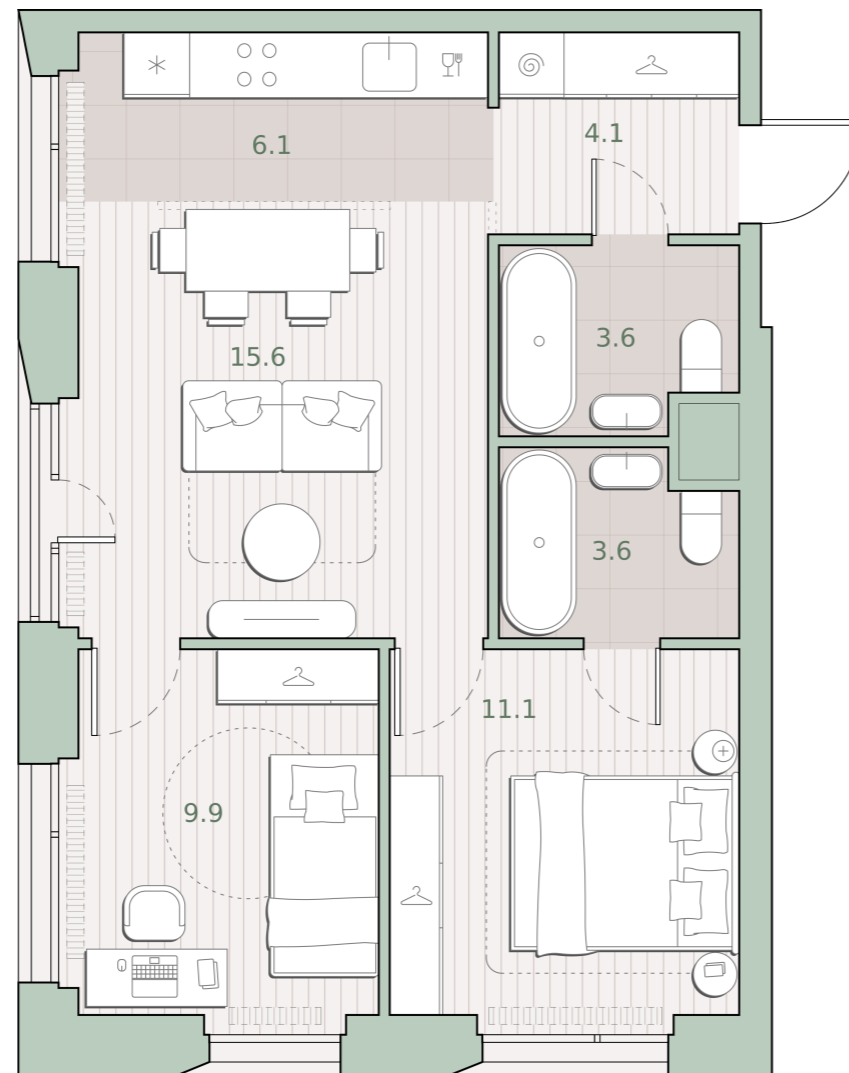

# 2-комнатная квартира, 54 м<sup>2</sup>

Среда на Лобачевского ■ Аминьевская  7 мин

## 19 894 139 ₺

368 410 за м<sup>2</sup>

Корпус	5.4
Этаж	9/27
Номер на этаже	7
Номер квартиры	340
Срок сдачи	2 квартал 2027
Отделка	Предчистовая
Высота потолков	2.92
Прописка	Москва

Предчистовая отделка

Кухня-ниша

Мастер-спальня

Несколько санузлов

Французский балкон

На две стороны света

Внутрипольные конвекторы