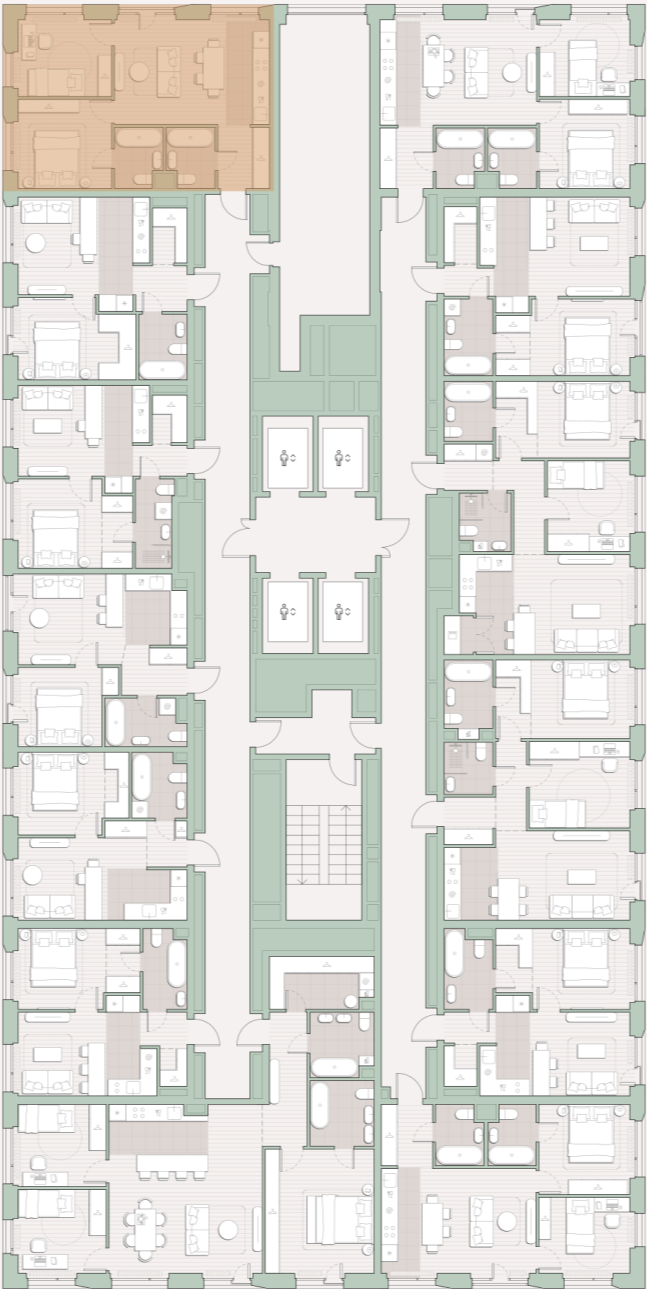

# 2-комнатная квартира, 54 м<sup>2</sup>

Среда на Лобачевского ■ Аминьевская  7 мин

## 19 894 139 ₺

368 410 за м<sup>2</sup>

Корпус	5.4
Этаж	9/27
Номер на этаже	7
Номер квартиры	340
Срок сдачи	2 квартал 2027
Отделка	Предчистовая
Высота потолков	2.92
Прописка	Москва

Предчистовая отделка

Кухня-ниша

Мастер-спальня

Несколько санузлов

Французский балкон

На две стороны света

Внутрипольные конвекторы

# Схема этажа

 Благоустроенный внутренний двор

  
Большая Очаковская  
улица

  
Главный пешеходный  
бульвар

 Школа