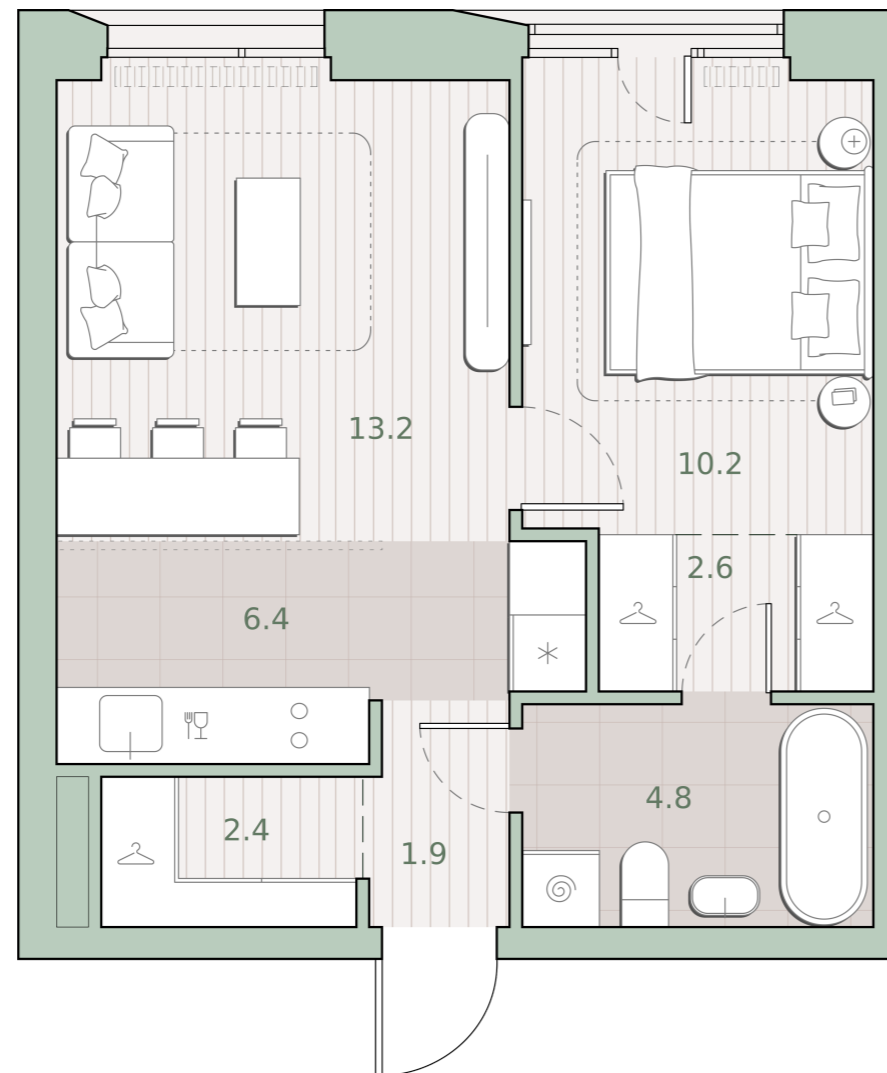

1-комнатная квартира, 41.5 м²

Среда на Лобачевского ■ Аминьевская  7 мин

17 098 622 ₺

412 015 за м²

Корпус	5.4
Этаж	9/27
Номер на этаже	9
Номер квартиры	342
Срок сдачи	2 квартал 2027
Отделка	Предчистовая
Высота потолков	2.92
Прописка	Москва

- Предчистовая отделка
- Кухня-ниша
- Гардеробная
- Мастер-спальня
- Сквозной санузел
- Французский балкон
- Внутрипольные конвекторы

Схема этажа

 Благоустроенный внутренний двор

Большая Очаковская
улица