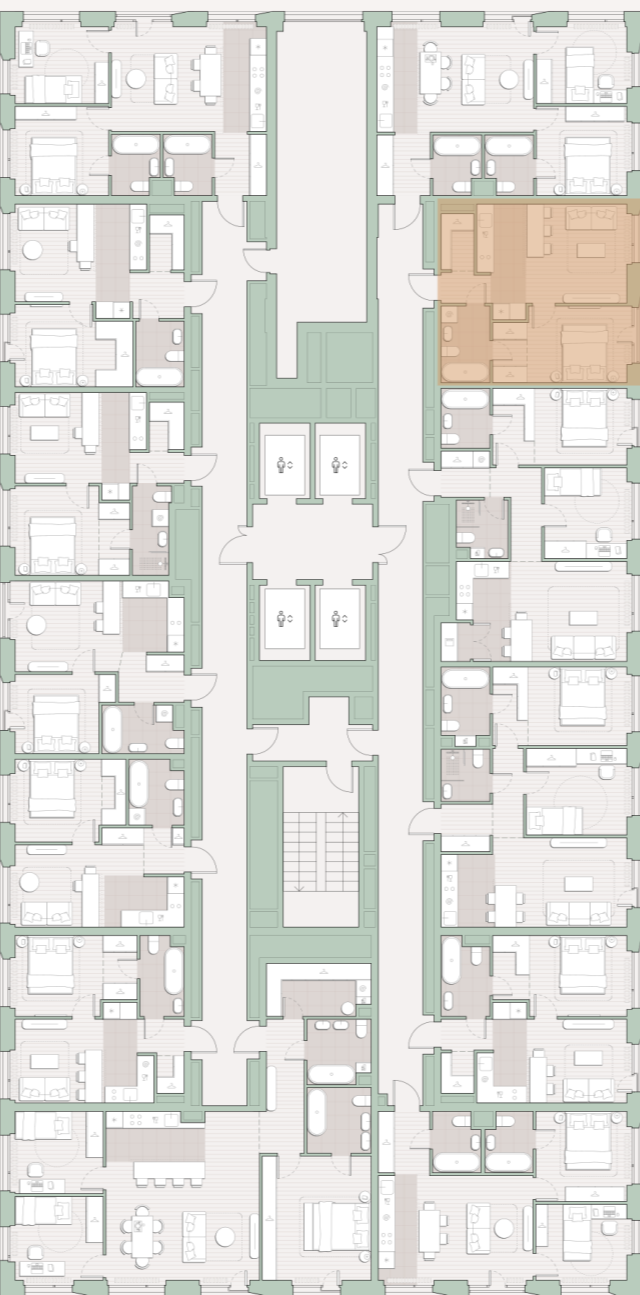

1-комнатная квартира, 41.5 м²

Среда на Лобачевского ■ Аминьевская  7 мин

17 098 622 ₺

412 015 за м²

Корпус	5.4
Этаж	9/27
Номер на этаже	9
Номер квартиры	342
Срок сдачи	2 квартал 2027
Отделка	Предчистовая
Высота потолков	2.92
Прописка	Москва

- Предчистовая отделка
- Кухня-ниша
- Гардеробная
- Мастер-спальня
- Сквозной санузел
- Французский балкон
- Внутрипольные конвекторы

Схема этажа

 Благоустроенный внутренний двор

Большая Очаковская
улица

Главный пешеходный
бульвар

 Школа

Среда на Лобачевского

Проект бизнес-класса строится на западе Москвы. Его визитная карточка – три одинаковые башни сложной формы, облицованные ригельным кирпичом аквамаринового цвета, что акцентно выделяет здания на фоне окружения. Продуманный современный экстерьер и функциональные планировки, приватные пространства и разнообразные досуговые зоны – все это «Среда на Лобачевского».