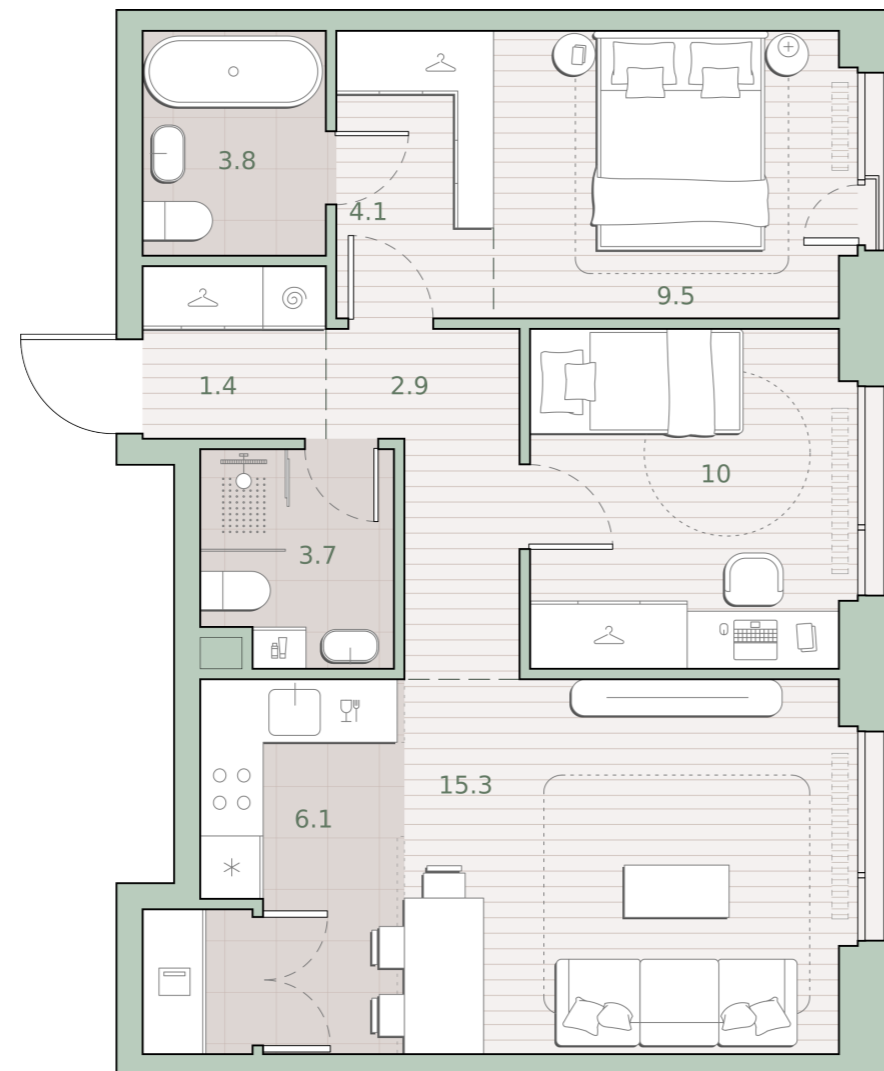

2-комнатная квартира, 61.3 м²

Среда на Лобачевского ■ Аминьевская 🚶 7 мин

19 278 604 ₺

314 496 за м²

Корпус	5.4
Этаж	9/27
Номер на этаже	10
Номер квартиры	343
Срок сдачи	2 квартал 2027
Отделка	Предчистовая
Высота потолков	2.92
Прописка	Москва

Предчистовая отделка

Кухня-ниша

Гардеробная

Мастер-спальня

Несколько санузлов

Французский балкон

Внутрипольные конвекторы

Схема этажа