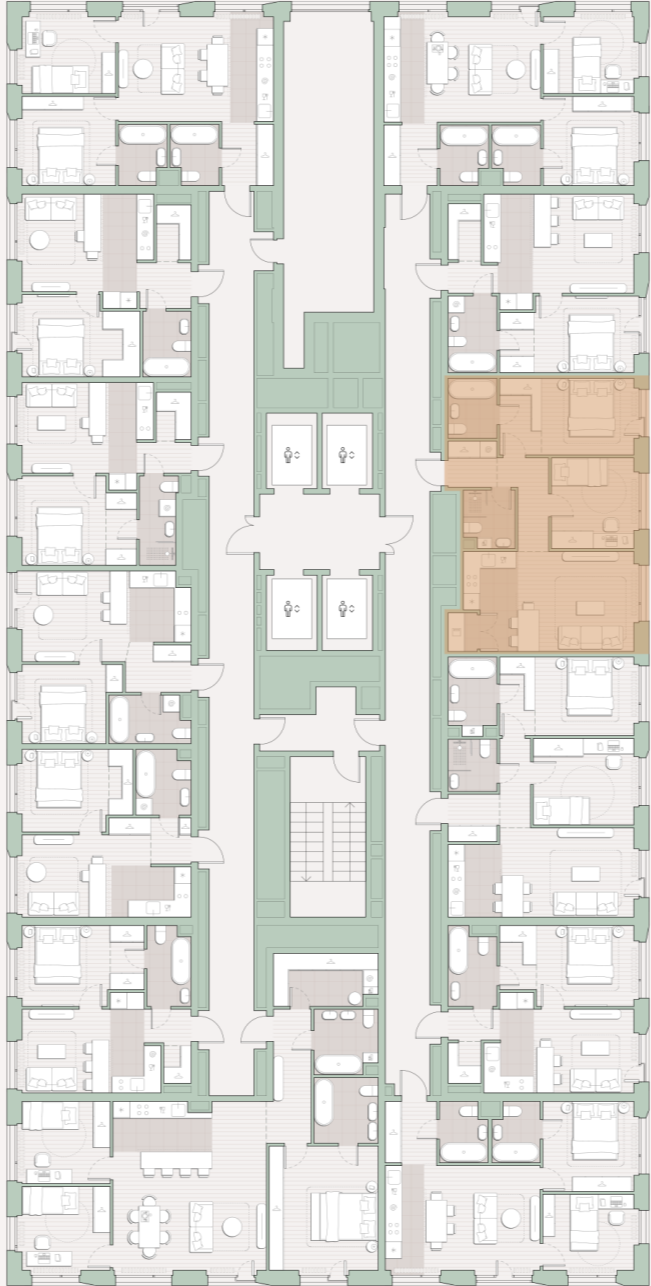

2-комнатная квартира, 61.3 м²

Среда на Лобачевского ■ Аминьевская 🚶 7 мин

19 278 604 ₺

314 496 за м²

Корпус	5.4
Этаж	9/27
Номер на этаже	10
Номер квартиры	343
Срок сдачи	2 квартал 2027
Отделка	Предчистовая
Высота потолков	2.92
Прописка	Москва

Предчистовая отделка

Кухня-ниша

Гардеробная

Мастер-спальня

Несколько санузлов

Французский балкон

Внутрипольные конвекторы

Схема этажа

 Большая Очаковская улица

Школа

Благоустроенный
внутренний двор

Главный пешеходный бульвар

Среда на Лобачевского

Проект бизнес-класса строится на западе Москвы. Его визитная карточка – три одинаковые башни сложной формы, облицованные ригельным кирпичом аквамаринового цвета, что акцентно выделяет здания на фоне окружения. Продуманный современный экстерьер и функциональные планировки, приватные пространства и разнообразные досуговые зоны – все это «Среда на Лобачевского».