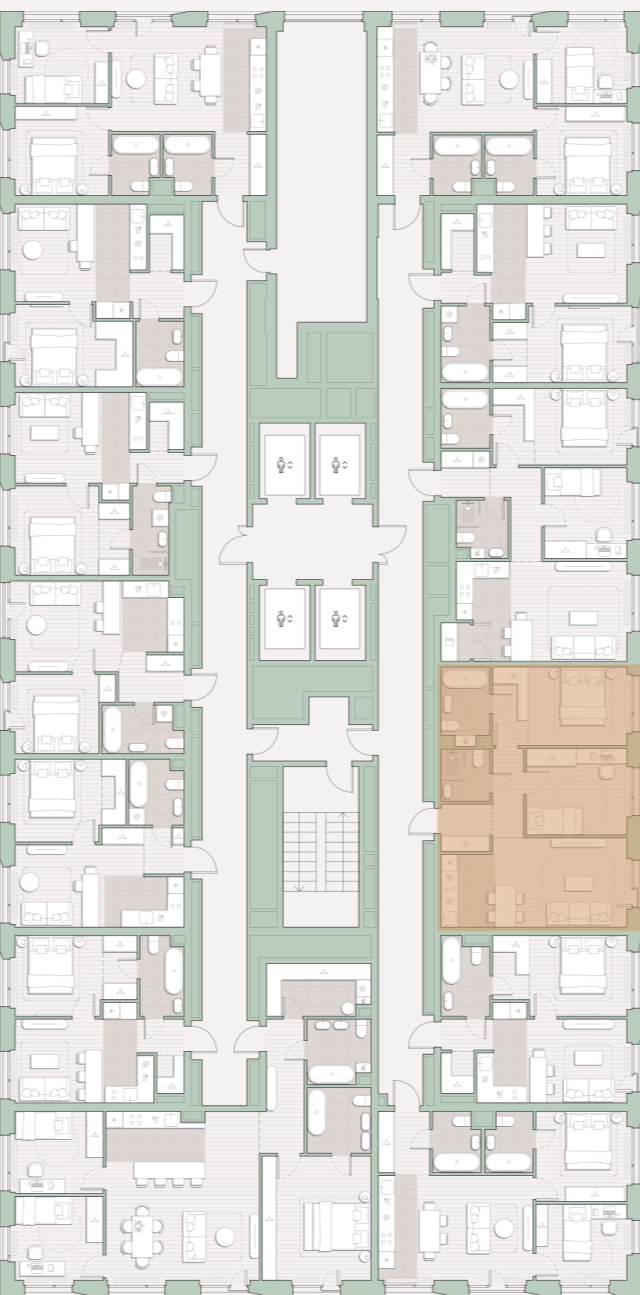

2-комнатная квартира, 60.5 м²

Среда на Лобачевского ■ Аминьевская 🚶 7 мин

21 208 274 ₹

350 550 за м²

Корпус	5.4
Этаж	9/27
Номер на этаже	11
Номер квартиры	344
Срок сдачи	2 квартал 2027
Отделка	Предчистовая
Высота потолков	2.92
Прописка	Москва

Предчистовая отделка

Кухня-ниша

Гардеробная

Мастер-спальня

Несколько санузлов

Французский балкон

Внутрипольные конвекторы

Схема этажа

 Благоустроенный внутренний двор

Большая Очаковская
улица

Главный пешеходный
бульвар

 Школа

Среда на Лобачевского

Проект бизнес-класса строится на западе Москвы. Его визитная карточка – три одинаковые башни сложной формы, облицованные ригельным кирпичом аквамаринового цвета, что акцентно выделяет здания на фоне окружения. Продуманный современный экстерьер и функциональные планировки, приватные пространства и разнообразные досуговые зоны – все это «Среда на Лобачевского».