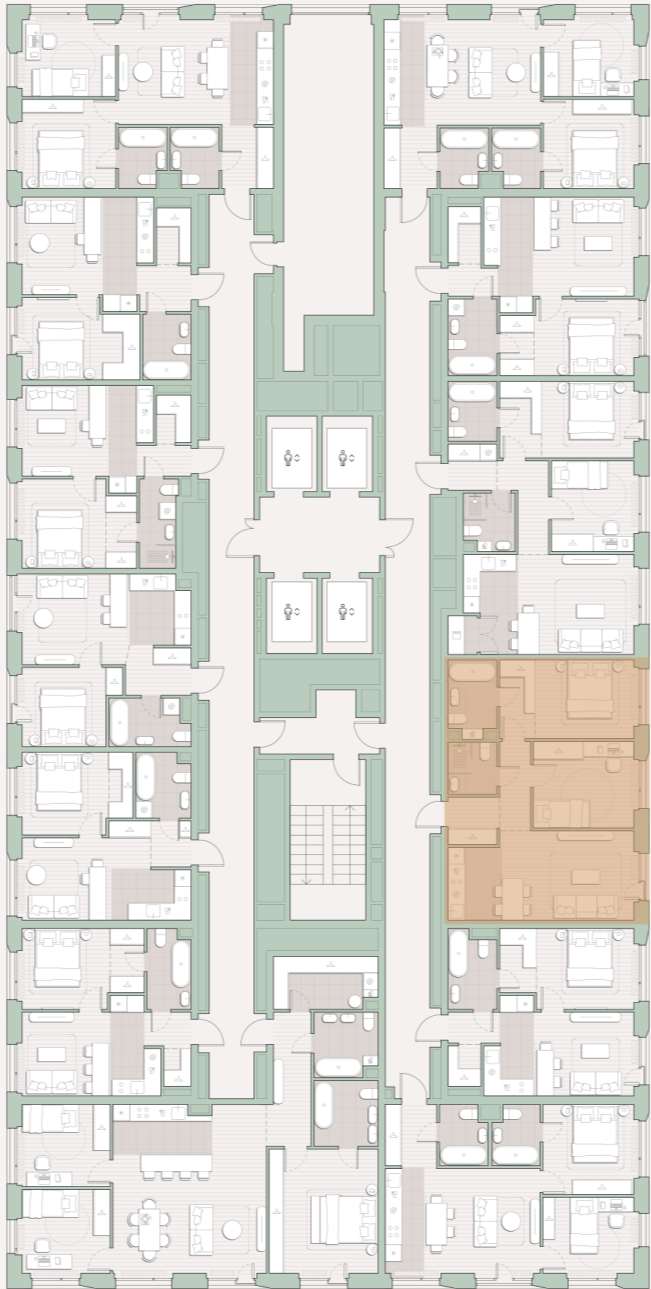

# 2-комнатная квартира, 60.5 м<sup>2</sup>

Среда на Лобачевского ■ Аминьевская 🚶 7 мин

## 20 538 540 ₹

339 480 за м<sup>2</sup>

Корпус	5.4
Этаж	9/27
Номер на этаже	11
Номер квартиры	344
Срок сдачи	2 квартал 2027
Отделка	Предчистовая
Высота потолков	2.92
Прописка	Москва

Предчистовая отделка

Кухня-ниша

Гардеробная

Мастер-спальня

Несколько санузлов

Французский балкон

Внутрипольные конвекторы

# Схема этажа

 Большая Очаковская улица

Школа

Благоустроенный  
внутренний двор

Главный пешеходный бульвар