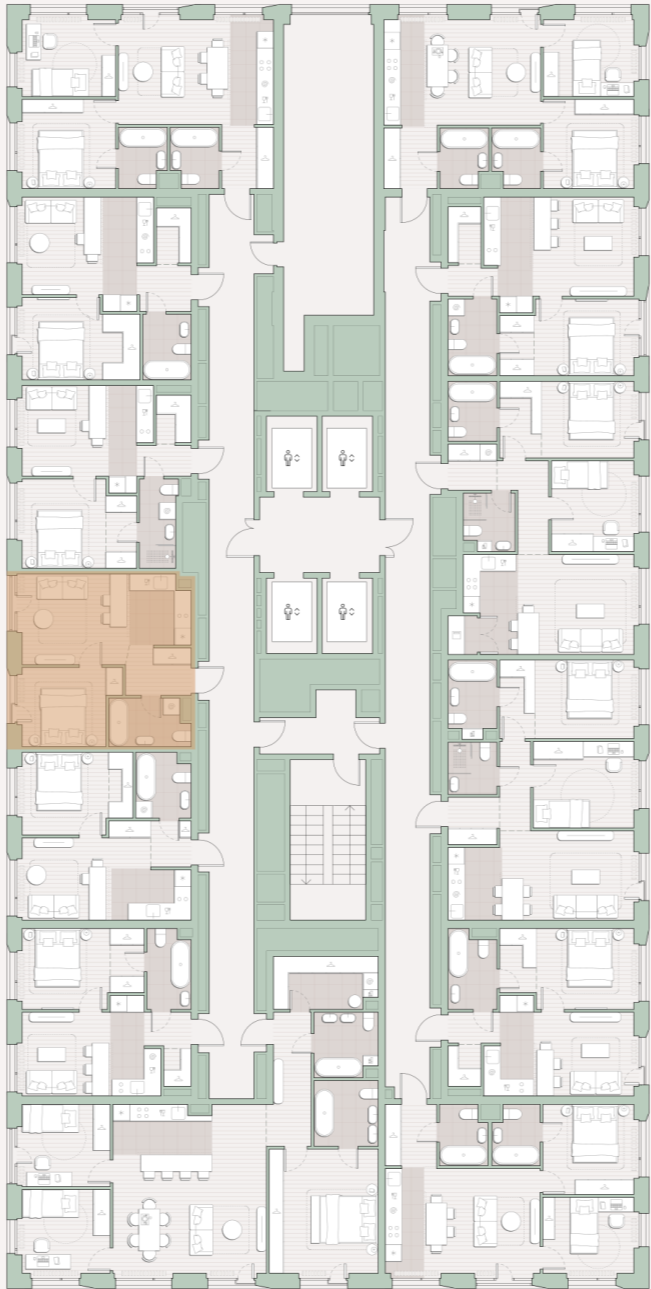

1-комнатная квартира, 36.5 м²

Среда на Лобачевского ■ Аминьевская  7 мин

15 628 132 ₺

428 168 за м²

Корпус	5.4
Этаж	10/27
Номер на этаже	4
Номер квартиры	350
Срок сдачи	2 квартал 2027
Отделка	Предчистовая
Высота потолков	2.92
Прописка	Москва

Предчистовая отделка

Кухня-ниша

Французский балкон

Внутрипольные конвекторы

Схема этажа

 Большая Очаковская улица

Школа

Благоустроенный
внутренний двор

Главный пешеходный бульвар

Среда на Лобачевского

Проект бизнес-класса строится на западе Москвы. Его визитная карточка – три одинаковые башни сложной формы, облицованные ригельным кирпичом аквамаринного цвета, что акцентно выделяет здания на фоне окружения. Продуманный современный экстерьер и функциональные планировки, приватные пространства и разнообразные досуговые зоны – все это «Среда на Лобачевского».