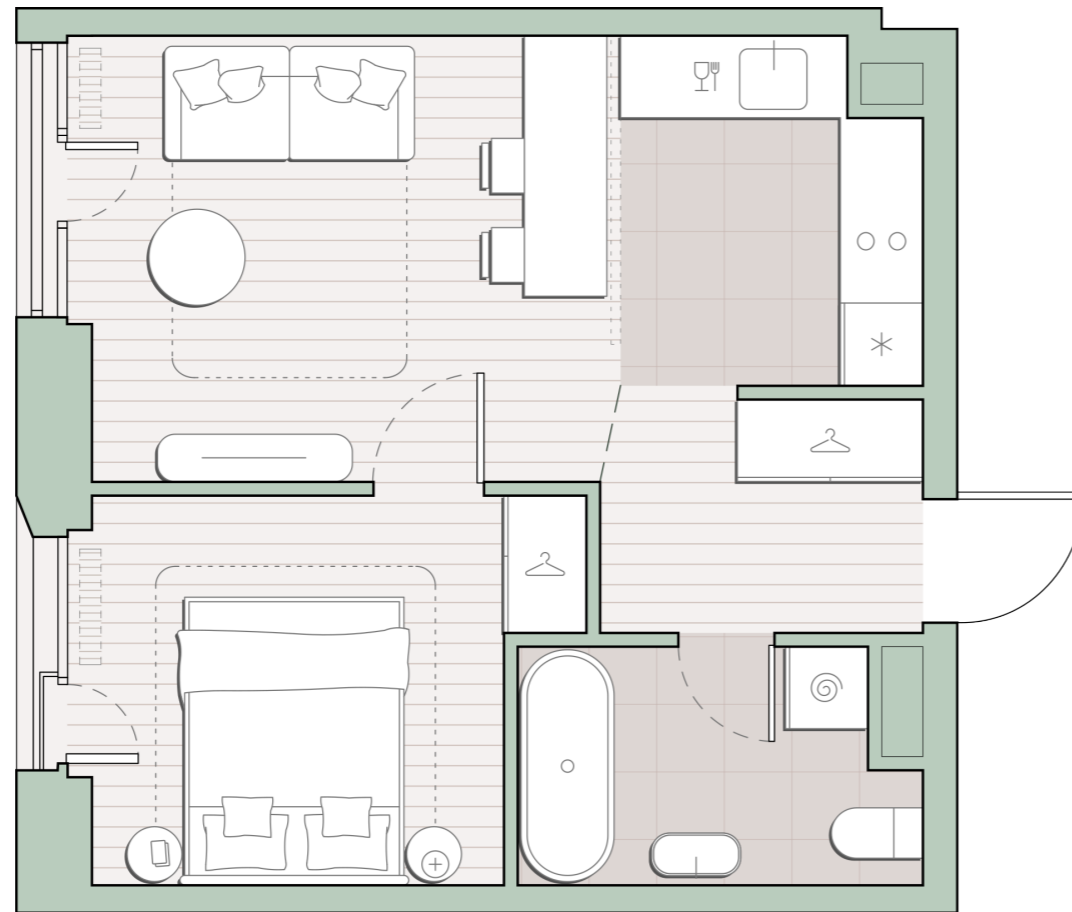

1-комнатная квартира, 36.5 м²

Среда на Лобачевского ■ Аминьевская  7 мин

15 628 132 ₺

428 168 за м²

Корпус	5.4
Этаж	10/27
Номер на этаже	4
Номер квартиры	350
Срок сдачи	2 квартал 2027
Отделка	Предчистовая
Высота потолков	2.92
Прописка	Москва

Предчистовая отделка

Кухня-ниша

Французский балкон

Внутрипольные конвекторы

Схема этажа

 Большая Очаковская улица

Школа

Благоустроенный
внутренний двор