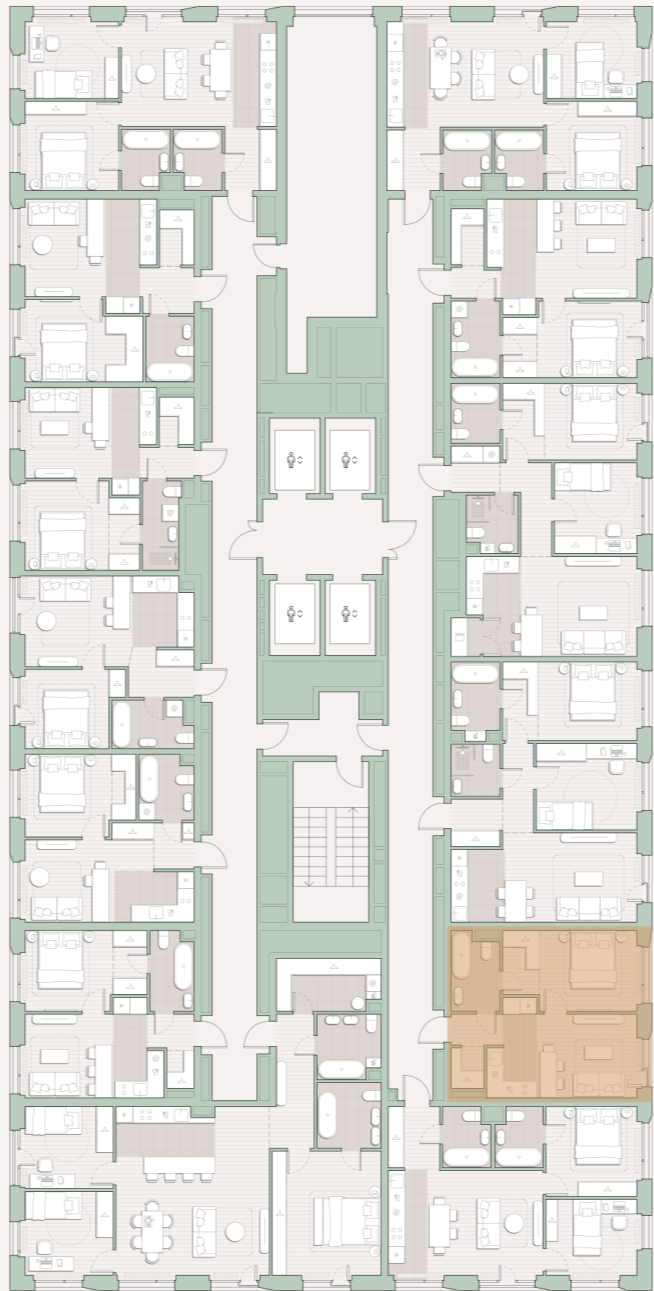

1-комнатная квартира, 38.8 м2

Среда на Лобачевского ■ Аминьевская  7 мин

15 194 080 ₺

391 600 за м²

Корпус	5.4
Этаж	10/27
Номер на этаже	12
Номер квартиры	358
Срок сдачи	2 квартал 2027
Отделка	Предчистовая
Высота потолков	2.92
Прописка	Москва

Предчистовая отделка

Кухня-ниша

Гардеробная

Мастер-спальня

Сквозной санузел

Французский балкон

Внутрипольные конвекторы

Схема этажа

 Большая Очаковская улица

Школа

Благоустроенный
внутренний двор

Главный пешеходный бульвар

Среда на Лобачевского

Проект бизнес-класса строится на западе Москвы. Его визитная карточка – три одинаковые башни сложной формы, облицованные ригельным кирпичом аквамаринового цвета, что акцентно выделяет здания на фоне окружения. Продуманный современный экстерьер и функциональные планировки, приватные пространства и разнообразные досуговые зоны – все это «Среда на Лобачевского».