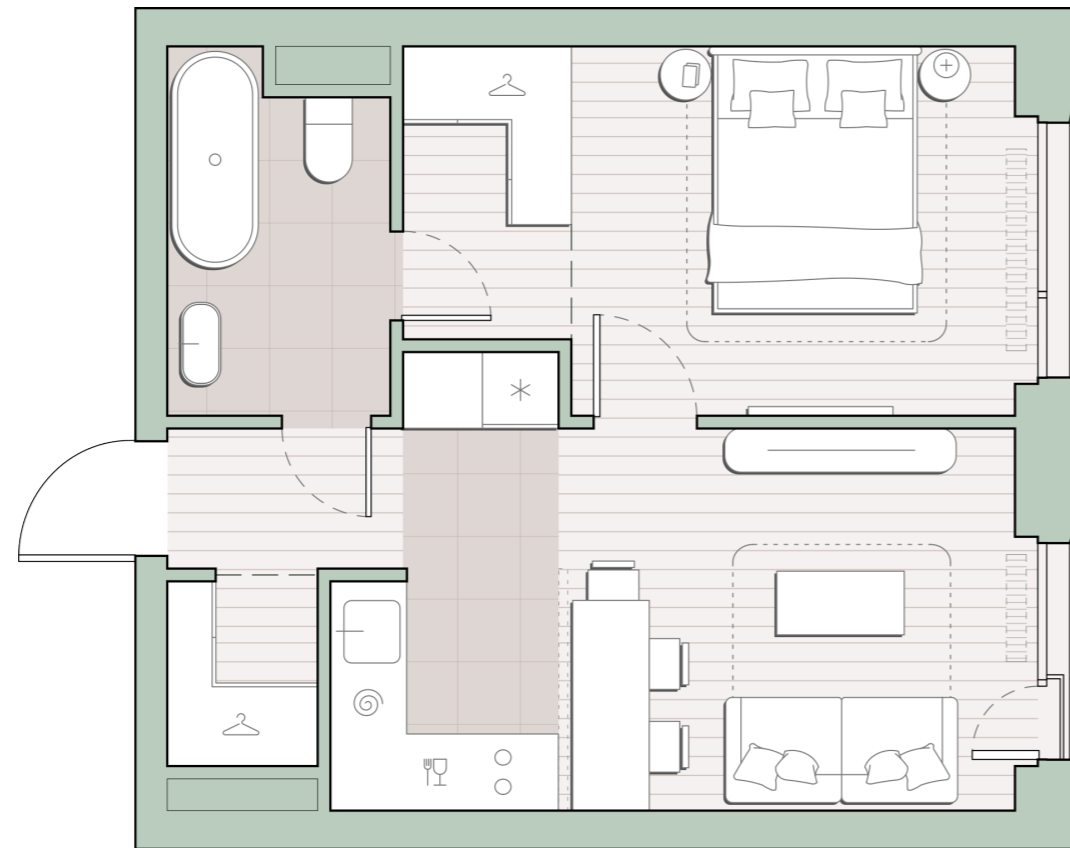

1-комнатная квартира, 38.8 м2

Среда на Лобачевского ■ Аминьевская  7 мин

15 194 080 ₺

391 600 за м²

Корпус	5.4
Этаж	10/27
Номер на этаже	12
Номер квартиры	358
Срок сдачи	2 квартал 2027
Отделка	Предчистовая
Высота потолков	2.92
Прописка	Москва

Предчистовая отделка

Кухня-ниша

Гардеробная

Мастер-спальня

Сквозной санузел

Французский балкон

Внутрипольные конвекторы

Схема этажа