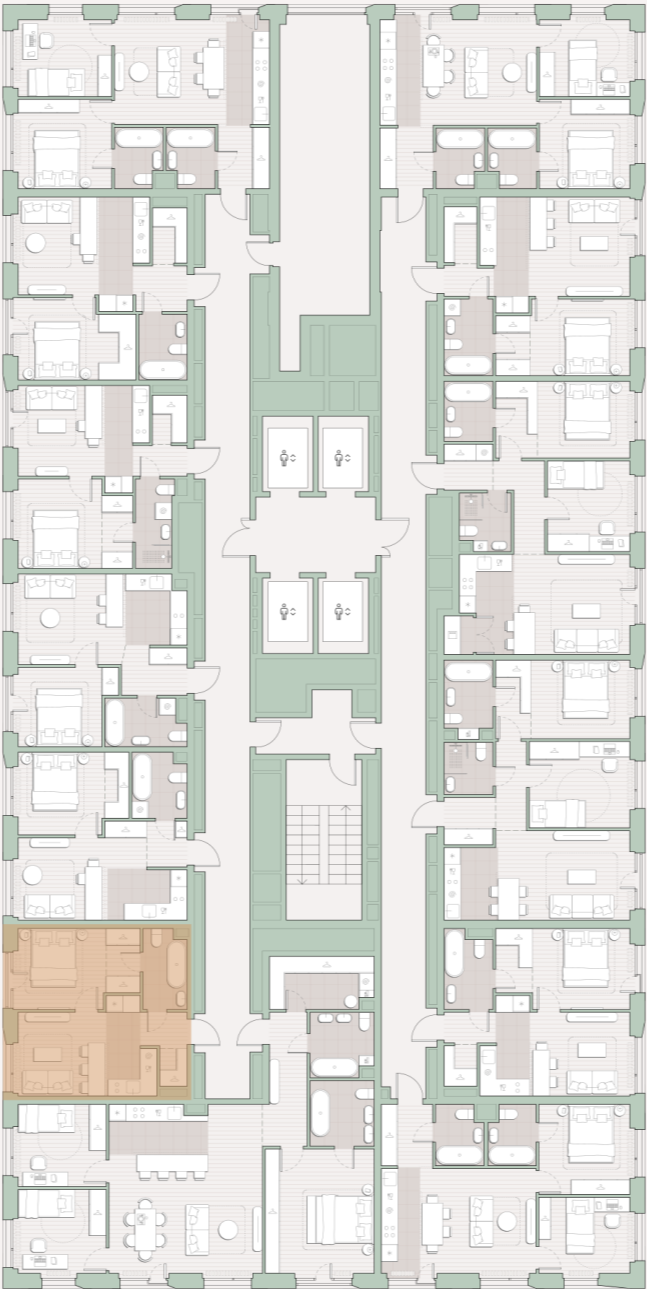

1-комнатная квартира, 35.5 м²

Среда на Лобачевского ■ Аминьевская  7 мин

15 048 308 ₽

423 896 за м²

Корпус	5.4
Этаж	11/27
Номер на этаже	2
Номер квартиры	361
Срок сдачи	2 квартал 2027
Отделка	Предчистовая
Высота потолков	2.92
Прописка	Москва

Предчистовая отделка

Кухня-ниша

Гардеробная

Мастер-спальня

Сквозной санузел

Французский балкон

Внутрипольные конвекторы

Схема этажа

Школа

Большая Очаковская улица

Благоустроенный
внутренний двор

Главный пешеходный бульвар

Среда на Лобачевского

Проект бизнес-класса строится на западе Москвы. Его визитная карточка – три одинаковые башни сложной формы, облицованные ригельным кирпичом аквамаринного цвета, что акцентно выделяет здания на фоне окружения. Продуманный современный экстерьер и функциональные планировки, приватные пространства и разнообразные досуговые зоны – все это «Среда на Лобачевского».