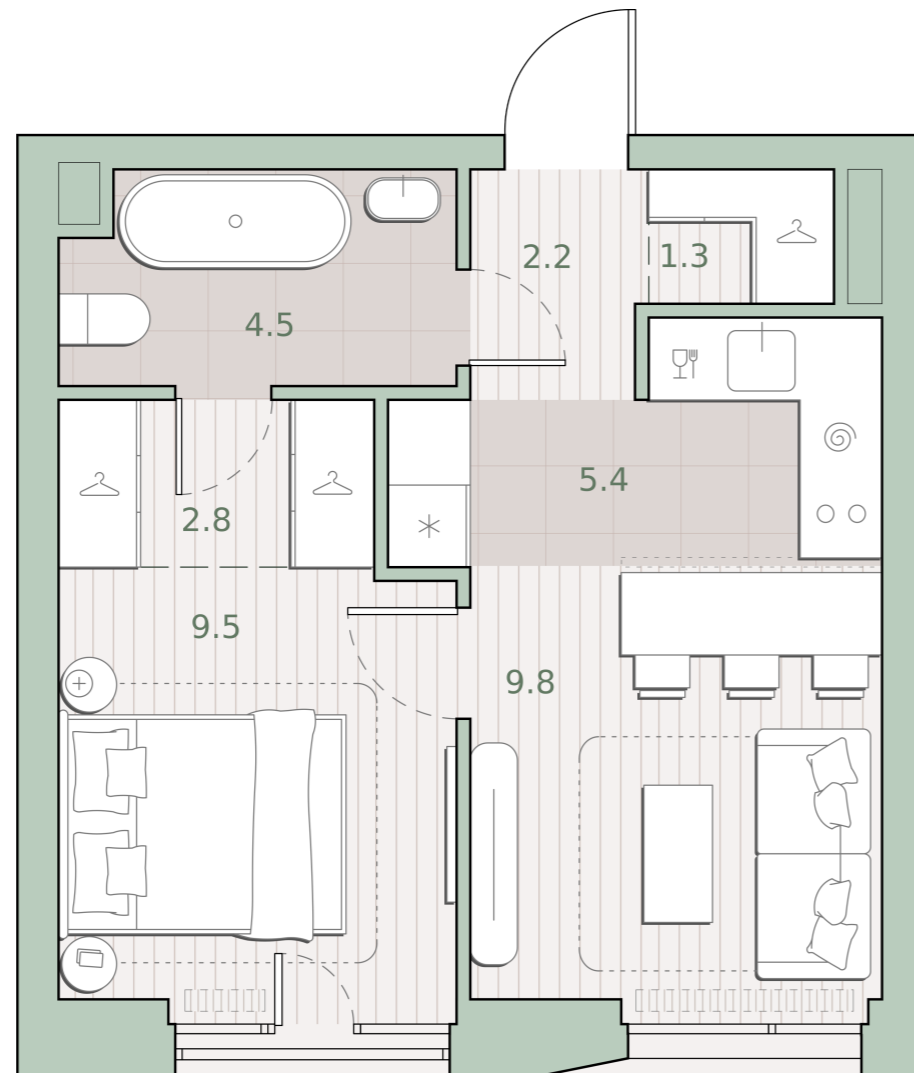

1-комнатная квартира, 35.5 м²

Среда на Лобачевского ■ Аминьевская  7 мин

15 048 308 ₽

423 896 за м²

Корпус	5.4
Этаж	11/27
Номер на этаже	2
Номер квартиры	361
Срок сдачи	2 квартал 2027
Отделка	Предчистовая
Высота потолков	2.92
Прописка	Москва

Предчистовая отделка

Кухня-ниша

Гардеробная

Мастер-спальня

Сквозной санузел

Французский балкон

Внутрипольные конвекторы

Схема этажа