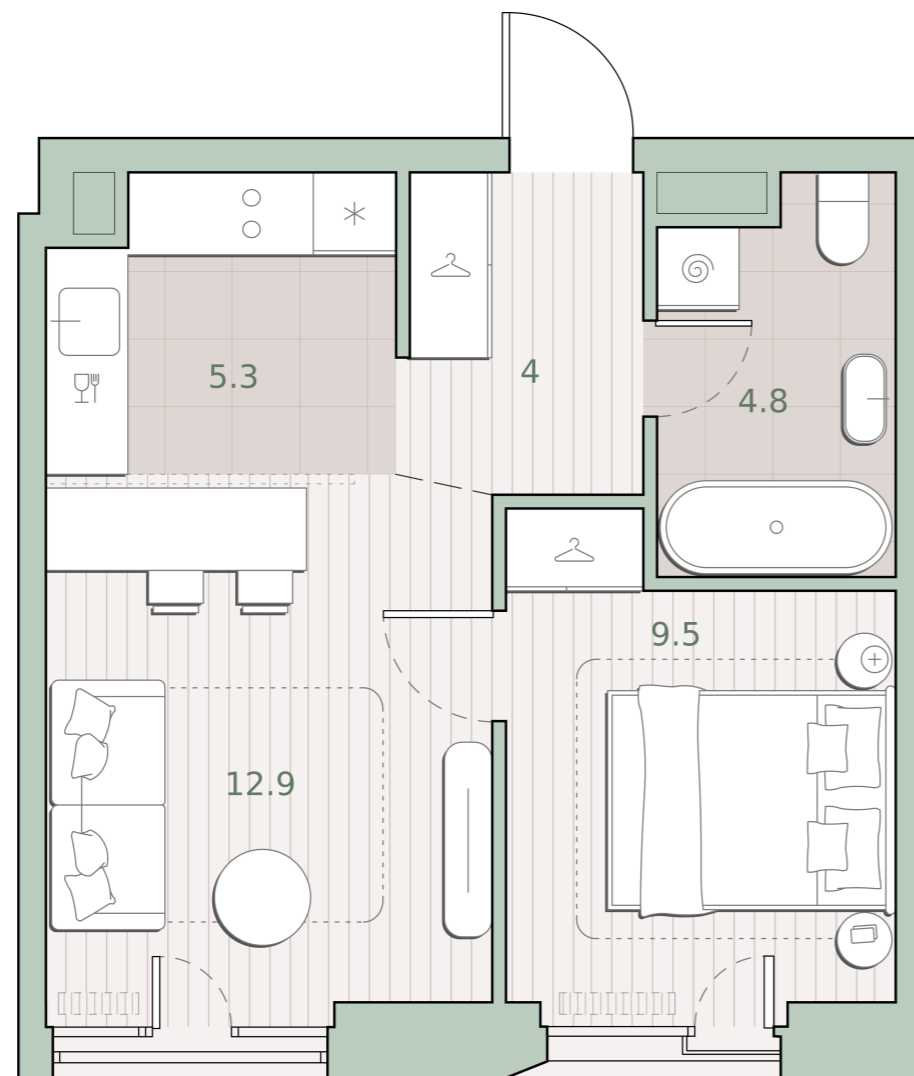

# 1-комнатная квартира, 36.5 м<sup>2</sup>

Среда на Лобачевского ■ Аминьевская  7 мин

## 14 431 005 ₺

395 370 за м<sup>2</sup>

Корпус	5.4
Этаж	11/27
Номер на этаже	4
Номер квартиры	363
Срок сдачи	2 квартал 2027
Отделка	Предчистовая
Высота потолков	2.92
Прописка	Москва

Предчистовая отделка

Кухня-ниша

Французский балкон

Внутрипольные конвекторы