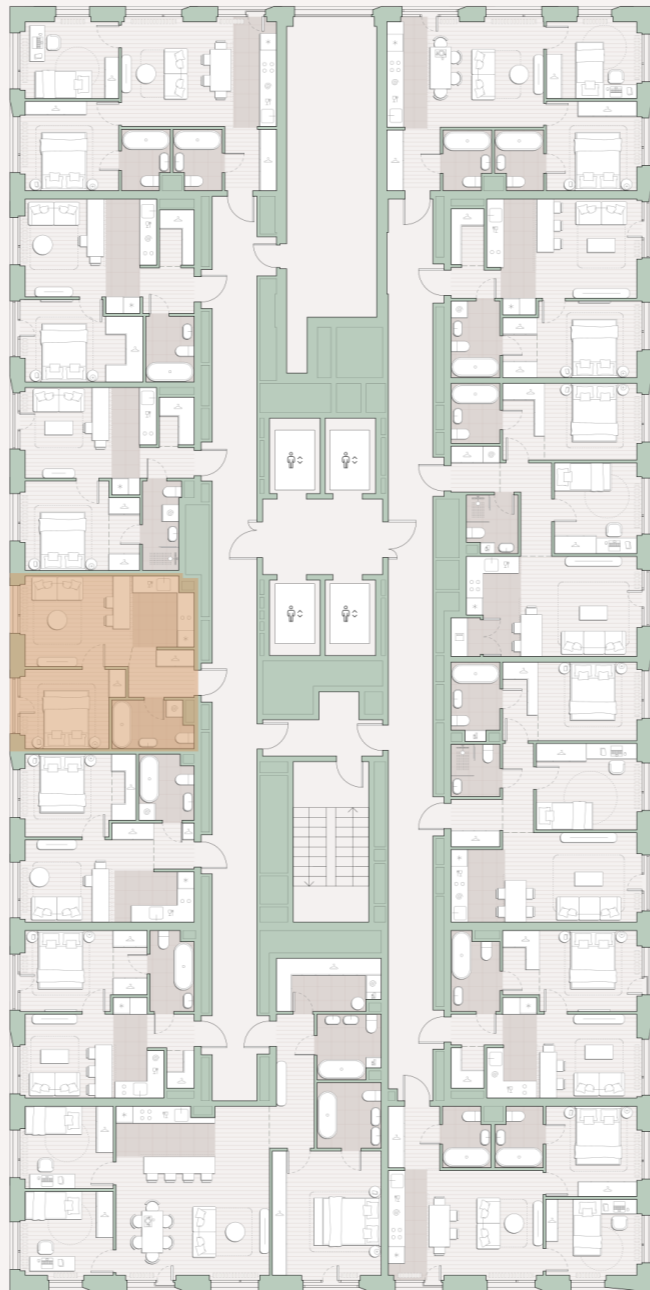

# 1-комнатная квартира, 36.5 м<sup>2</sup>

Среда на Лобачевского ■ Аминьевская  7 мин

## 14 431 005 ₺

395 370 за м<sup>2</sup>

Корпус	5.4
Этаж	11/27
Номер на этаже	4
Номер квартиры	363
Срок сдачи	2 квартал 2027
Отделка	Предчистовая
Высота потолков	2.92
Прописка	Москва

Предчистовая отделка

Кухня-ниша

Французский балкон

Внутрипольные конвекторы

# Схема этажа

 Большая Очаковская улица

Школа

Благоустроенный  
внутренний двор

Главный пешеходный бульвар