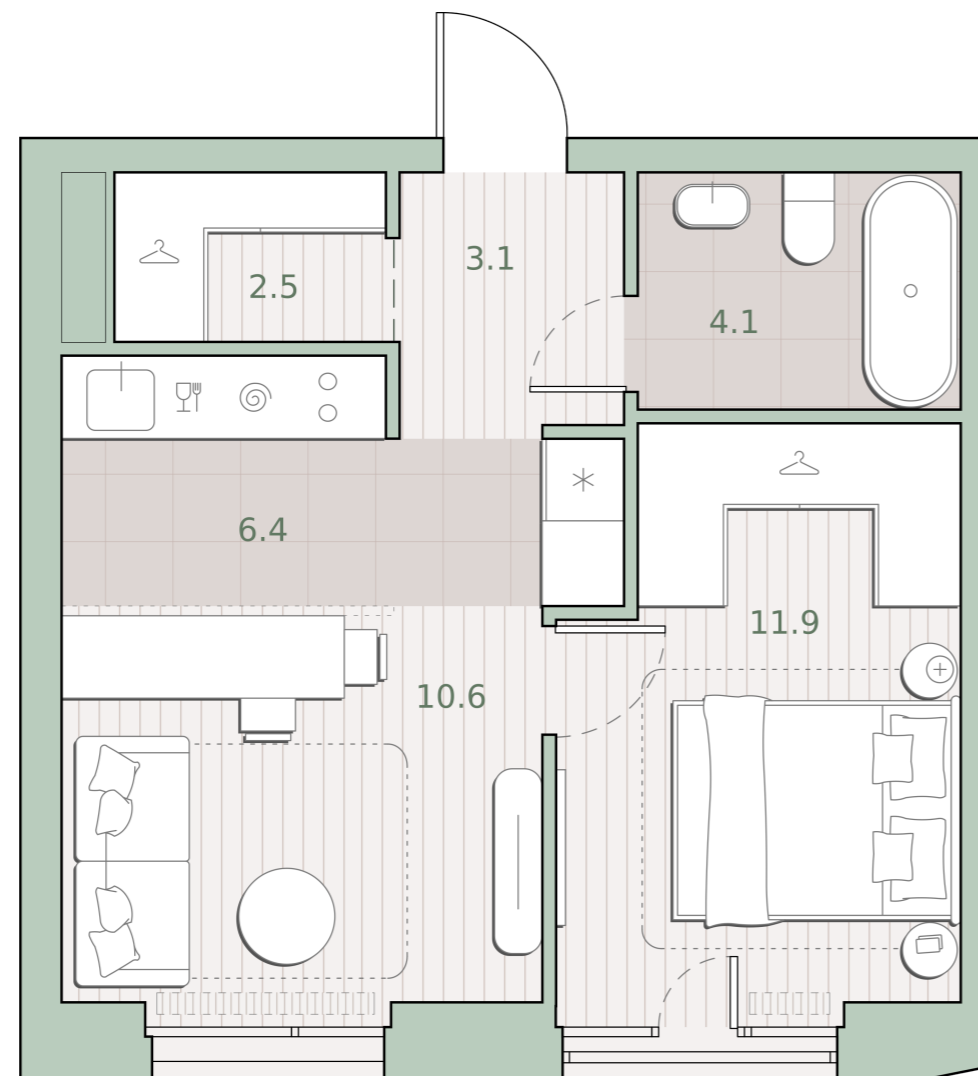

1-комнатная квартира, 38.6 м²

Среда на Лобачевского ■ Аминьевская  7 мин

15 876 643 ₺

411 312 за м²

Корпус	5.4
Этаж	11/27
Номер на этаже	6
Номер квартиры	365
Срок сдачи	2 квартал 2027
Отделка	Предчистовая
Высота потолков	2.92
Прописка	Москва

Предчистовая отделка

Кухня-ниша

Гардеробная

Французский балкон

Внутрипольные конвекторы

Схема этажа

 Большая Очаковская улица

Школа