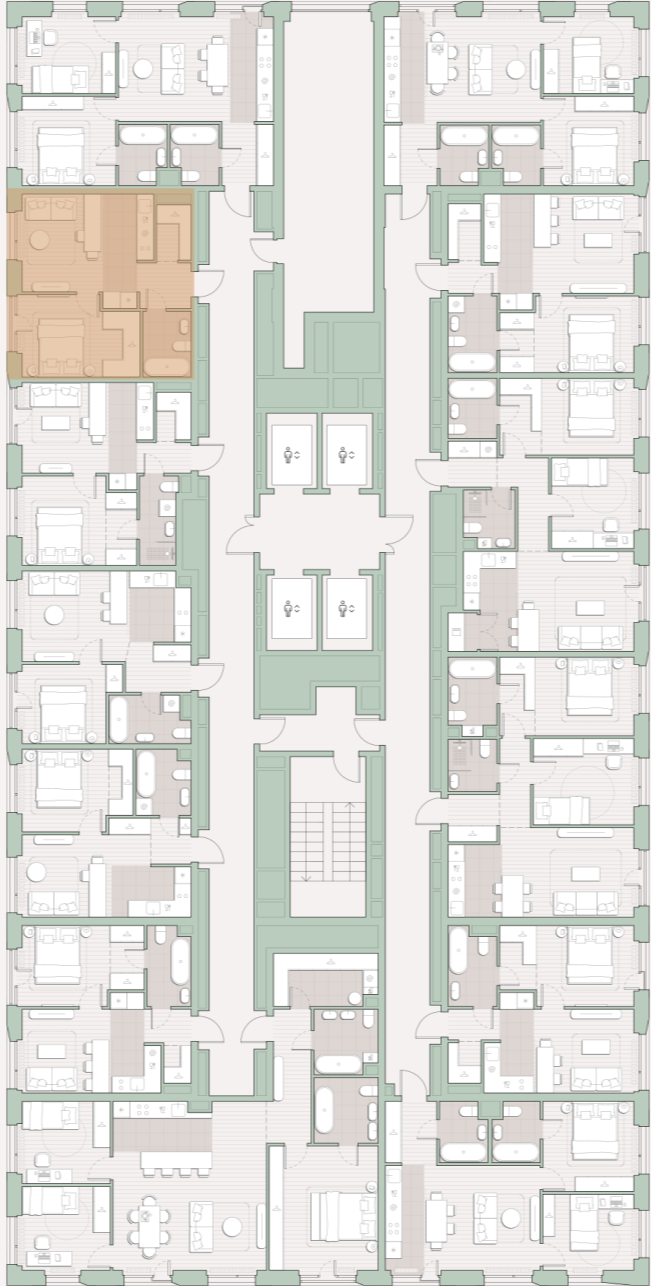

1-комнатная квартира, 38.6 м²

Среда на Лобачевского ■ Аминьевская  7 мин

15 876 643 ₺

411 312 за м²

Корпус	5.4
Этаж	11/27
Номер на этаже	6
Номер квартиры	365
Срок сдачи	2 квартал 2027
Отделка	Предчистовая
Высота потолков	2.92
Прописка	Москва

Предчистовая отделка

Кухня-ниша

Гардеробная

Французский балкон

Внутрипольные конвекторы

Схема этажа

 Большая Очаковская улица

Школа

Благоустроенный
внутренний двор

Главный пешеходный бульвар

Среда на Лобачевского

Проект бизнес-класса строится на западе Москвы. Его визитная карточка – три одинаковые башни сложной формы, облицованные ригельным кирпичом аквамаринового цвета, что акцентно выделяет здания на фоне окружения. Продуманный современный экстерьер и функциональные планировки, приватные пространства и разнообразные досуговые зоны – все это «Среда на Лобачевского».