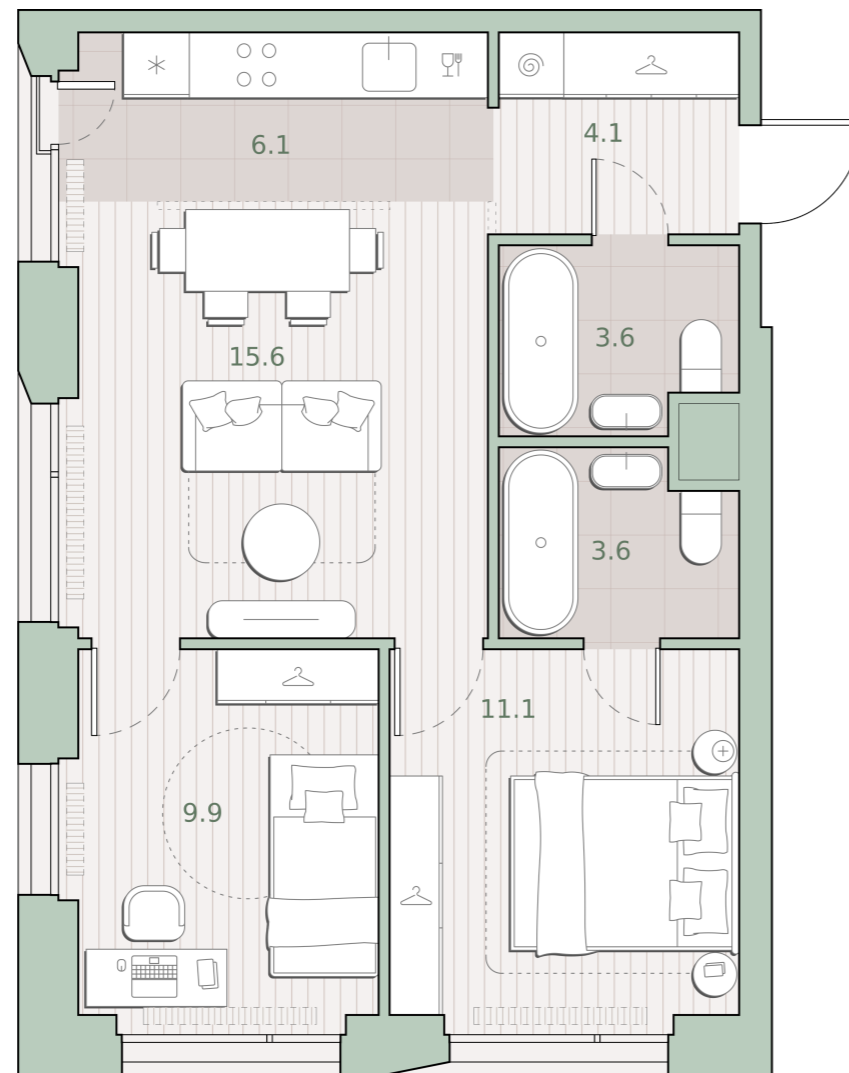

2-комнатная квартира, 54 м²

Среда на Лобачевского ■ Аминьевская  7 мин

17 735 760 ₺

328 440 за м²

Корпус	5.4
Этаж	11/27
Номер на этаже	7
Номер квартиры	366
Срок сдачи	2 квартал 2027
Отделка	Предчистовая
Высота потолков	2.92
Прописка	Москва

Предчистовая отделка

Кухня-ниша

Мастер-спальня

Несколько санузлов

Французский балкон

На две стороны света

Внутрипольные конвекторы

Схема этажа