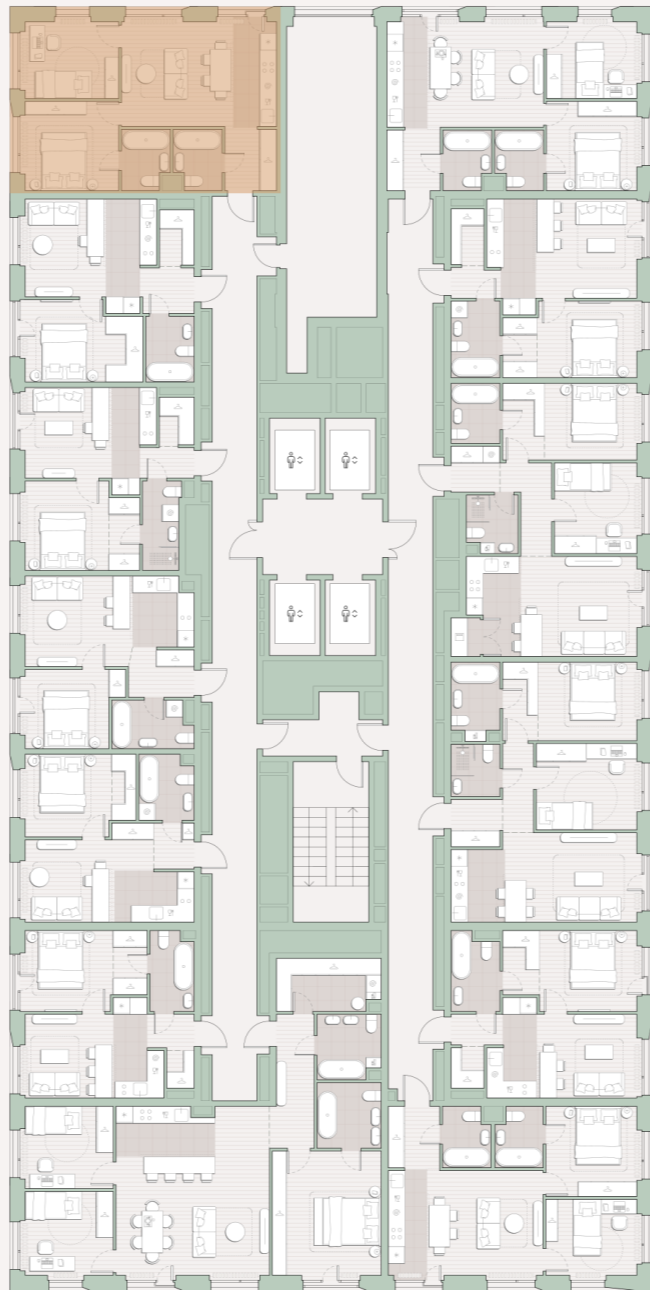

2-комнатная квартира, 54 м²

Среда на Лобачевского ■ Аминьевская  7 мин

17 735 760 ₺

328 440 за м²

Корпус	5.4
Этаж	11/27
Номер на этаже	7
Номер квартиры	366
Срок сдачи	2 квартал 2027
Отделка	Предчистовая
Высота потолков	2.92
Прописка	Москва

Предчистовая отделка

Кухня-ниша

Мастер-спальня

Несколько санузлов

Французский балкон

На две стороны света

Внутрипольные конвекторы

Схема этажа

 Большая Очаковская улица

Школа

Благоустроенный
внутренний двор

Главный пешеходный бульвар

Среда на Лобачевского

Проект бизнес-класса строится на западе Москвы. Его визитная карточка – три одинаковые башни сложной формы, облицованные ригельным кирпичом аквамаринового цвета, что акцентно выделяет здания на фоне окружения. Продуманный современный экстерьер и функциональные планировки, приватные пространства и разнообразные досуговые зоны – все это «Среда на Лобачевского».