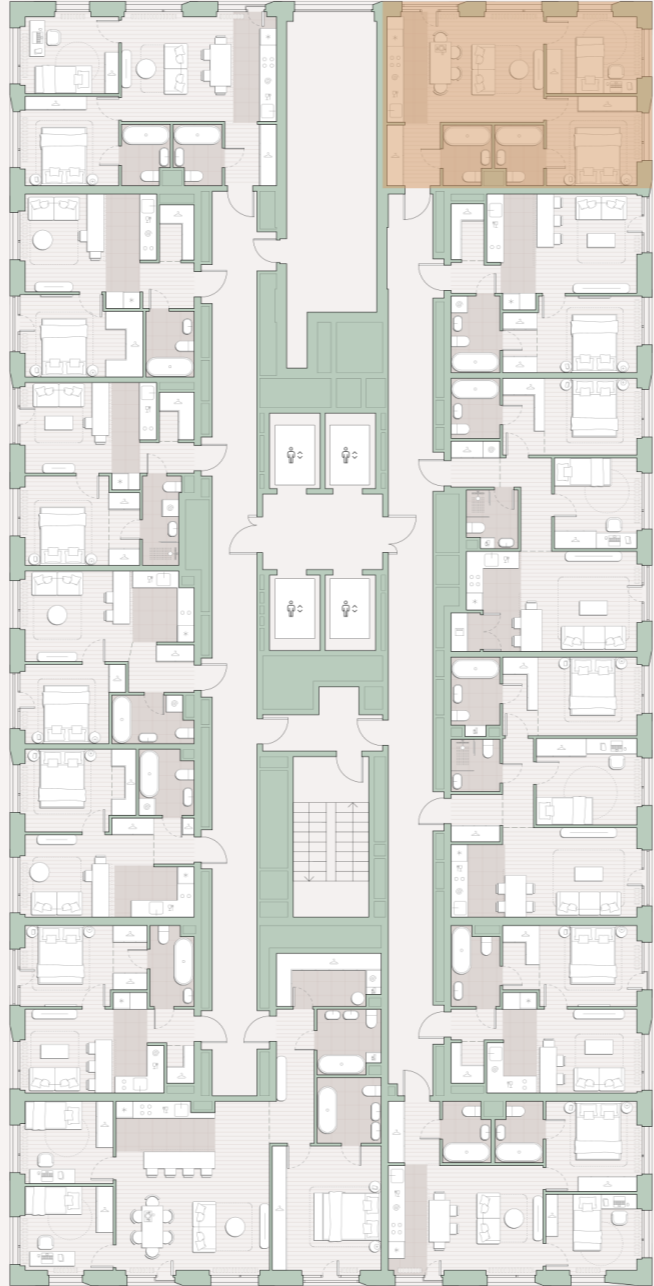

2-комнатная квартира, 53.8 м²

Среда на Лобачевского ■ Аминьевская  7 мин

17 661 033 ₺

328 272 за м²

Корпус	5.4
Этаж	11/27
Номер на этаже	8
Номер квартиры	367
Срок сдачи	2 квартал 2027
Отделка	Предчистовая
Высота потолков	2.92
Прописка	Москва

Предчистовая отделка

Кухня-ниша

Мастер-спальня

Несколько санузлов

Французский балкон

На две стороны света

Внутрипольные конвекторы

Схема этажа

 Большая Очаковская улица

Школа

Благоустроенный
внутренний двор

Главный пешеходный бульвар

Среда на Лобачевского

Проект бизнес-класса строится на западе Москвы. Его визитная карточка – три одинаковые башни сложной формы, облицованные ригельным кирпичом аквамаринового цвета, что акцентно выделяет здания на фоне окружения. Продуманный современный экстерьер и функциональные планировки, приватные пространства и разнообразные досуговые зоны – все это «Среда на Лобачевского».