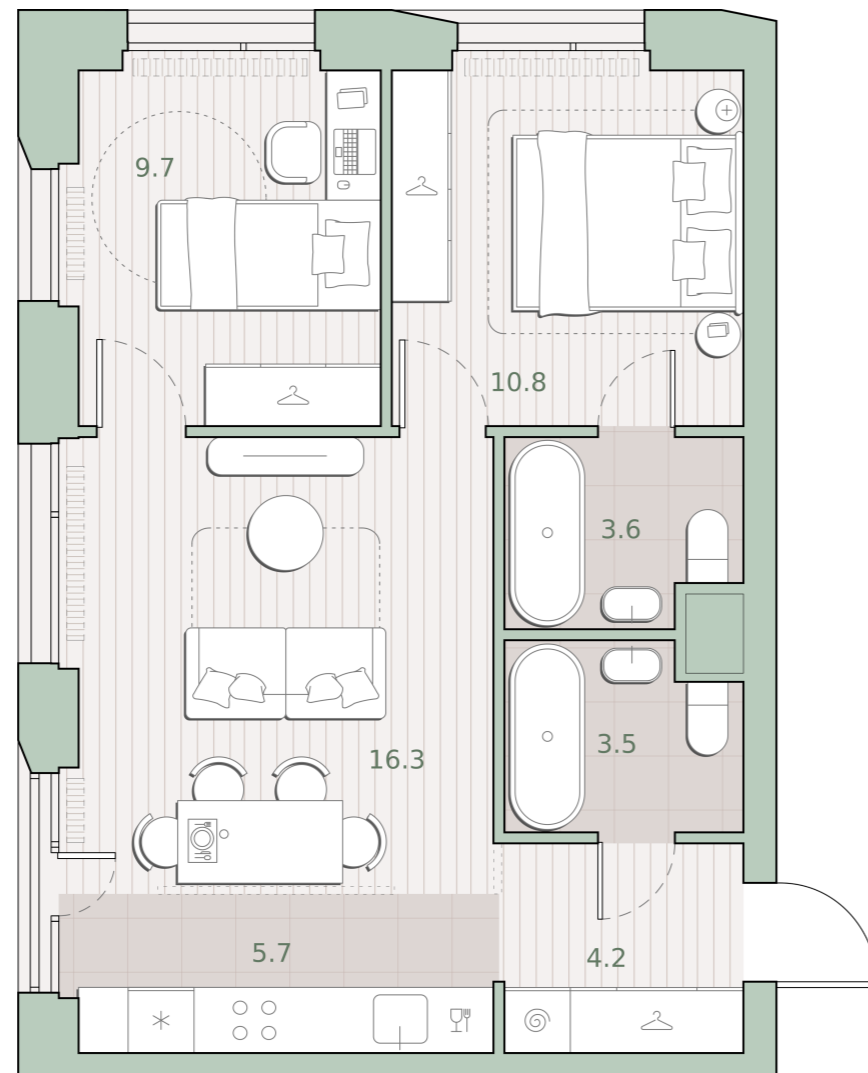

2-комнатная квартира, 53.8 м²

Среда на Лобачевского ■ Аминьевская  7 мин

17 661 033 ₺

328 272 за м²

Корпус	5.4
Этаж	11/27
Номер на этаже	8
Номер квартиры	367
Срок сдачи	2 квартал 2027
Отделка	Предчистовая
Высота потолков	2.92
Прописка	Москва

Предчистовая отделка

Кухня-ниша

Мастер-спальня

Несколько санузлов

Французский балкон

На две стороны света

Внутрипольные конвекторы

Схема этажа