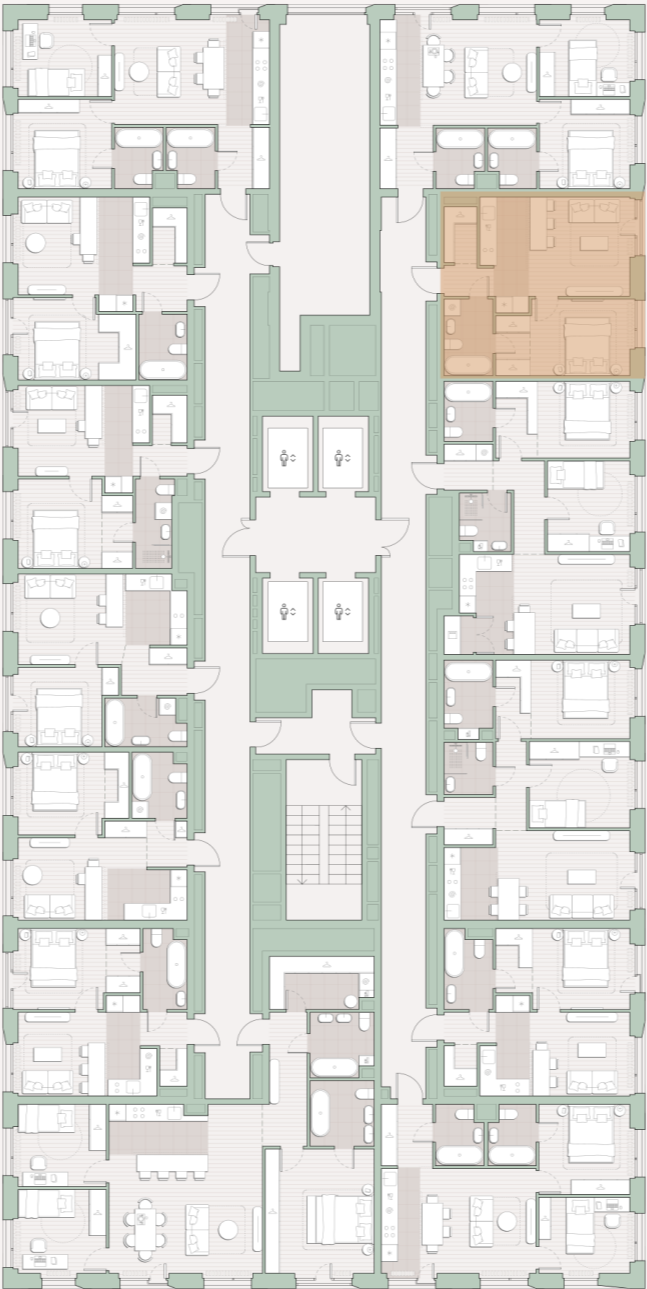

1-комнатная квартира, 41.5 м²

Среда на Лобачевского ■ Аминьевская  7 мин

17 189 299 ₺

414 200 за м²

Корпус	5.4
Этаж	11/27
Номер на этаже	9
Номер квартиры	368
Заселение	до 24.07.2027
Отделка	Предчистовая
Высота потолков	2.92
Прописка	Москва

Предчистовая отделка

Кухня-ниша

Гардеробная

Мастер-спальня

Сквозной санузел

Французский балкон

Внутрипольные конвекторы

Схема этажа

 Благоустроенный внутренний двор

Большая Очаковская
улица

Главный пешеходный
бульвар

 Школа

Среда на Лобачевского

Проект бизнес-класса строится на западе Москвы. Его визитная карточка – три одинаковые башни сложной формы, облицованные ригельным кирпичом аквамаринового цвета, что акцентно выделяет здания на фоне окружения. Продуманный современный экстерьер и функциональные планировки, приватные пространства и разнообразные досуговые зоны – все это «Среда на Лобачевского».