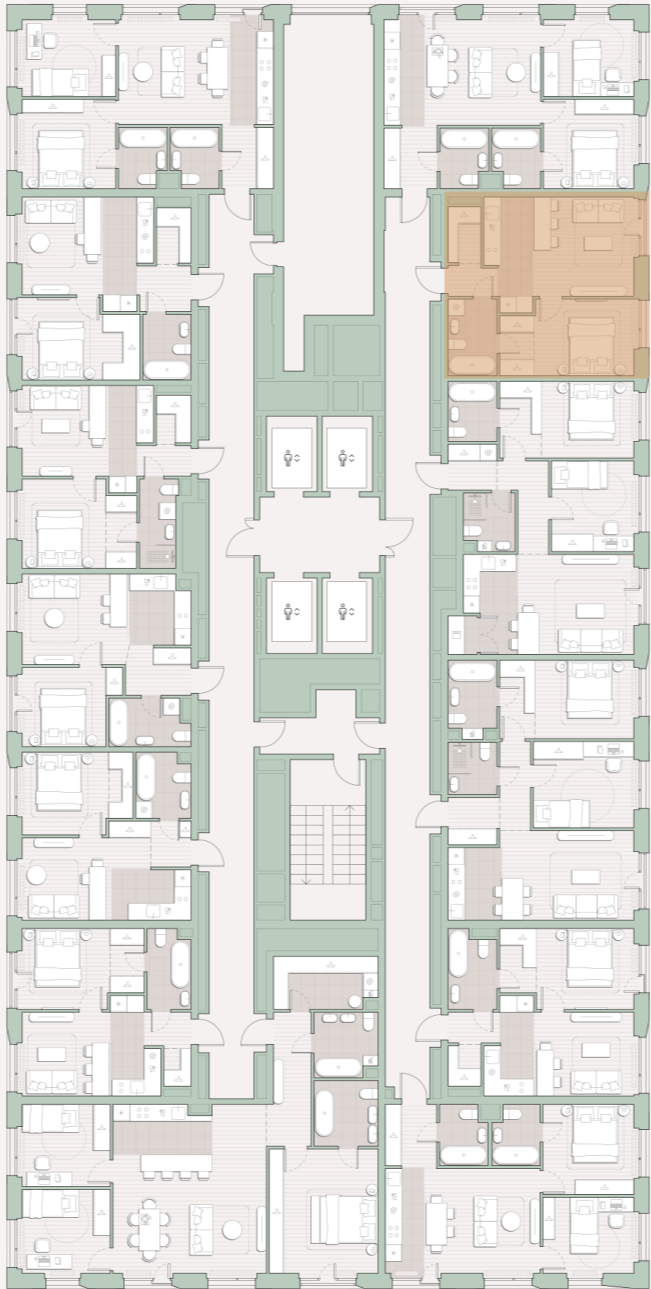

1-комнатная квартира, 41.5 м²

Среда на Лобачевского ■ Аминьевская  7 мин

15 922 720 ₺

383 680 за м²

Корпус	5.4
Этаж	11/27
Номер на этаже	9
Номер квартиры	368
Срок сдачи	2 квартал 2027
Отделка	Предчистовая
Высота потолков	2.92
Прописка	Москва

- Предчистовая отделка
- Кухня-ниша
- Гардеробная
- Мастер-спальня
- Сквозной санузел
- Французский балкон
- Внутрипольные конвекторы

Схема этажа

 Большая Очаковская улица

Школа

Благоустроенный
внутренний двор

Главный пешеходный бульвар

Среда на Лобачевского

Проект бизнес-класса строится на западе Москвы. Его визитная карточка – три одинаковые башни сложной формы, облицованные ригельным кирпичом аквамаринного цвета, что акцентно выделяет здания на фоне окружения. Продуманный современный экстерьер и функциональные планировки, приватные пространства и разнообразные досуговые зоны – все это «Среда на Лобачевского».