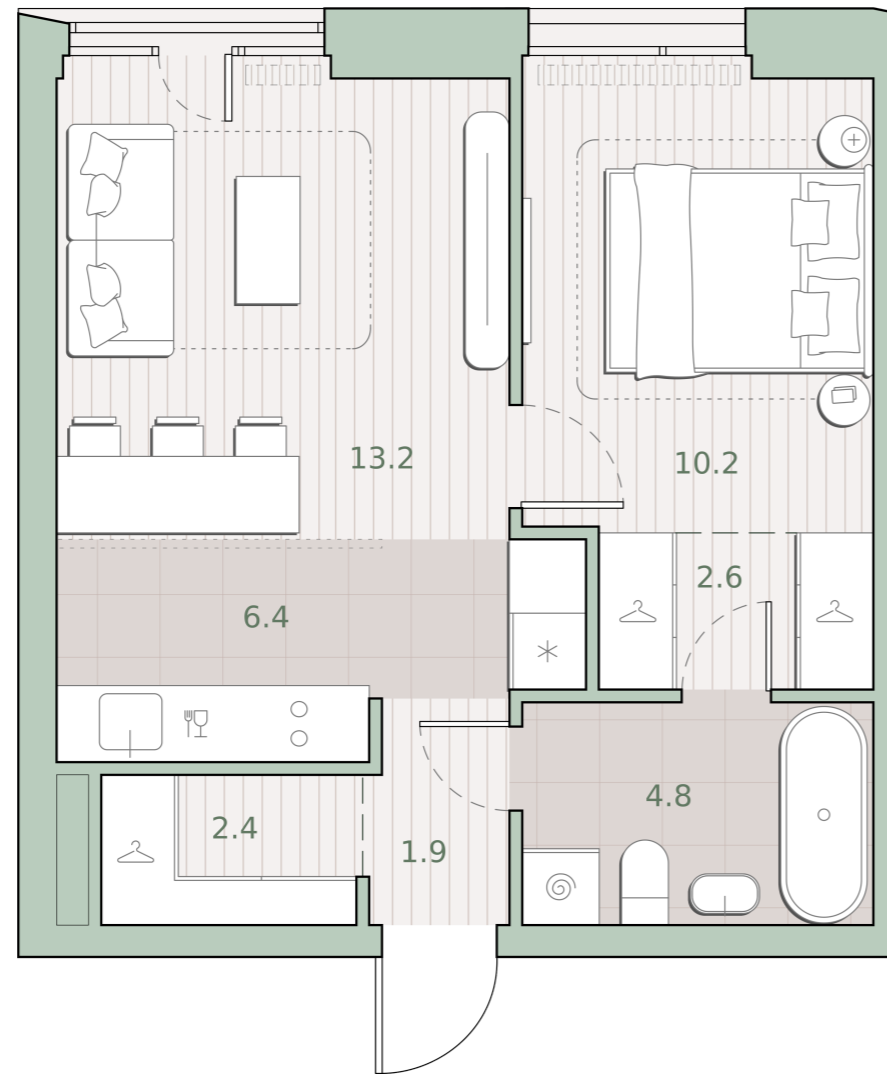

1-комнатная квартира, 41.5 м²

Среда на Лобачевского ■ Аминьевская  7 мин

17 189 299 ₺

414 200 за м²

Корпус	5.4
Этаж	11/27
Номер на этаже	9
Номер квартиры	368
Заселение	до 24.07.2027
Отделка	Предчистовая
Высота потолков	2.92
Прописка	Москва

Предчистовая отделка

Кухня-ниша

Гардеробная

Мастер-спальня

Сквозной санузел

Французский балкон

Внутрипольные конвекторы

Схема этажа