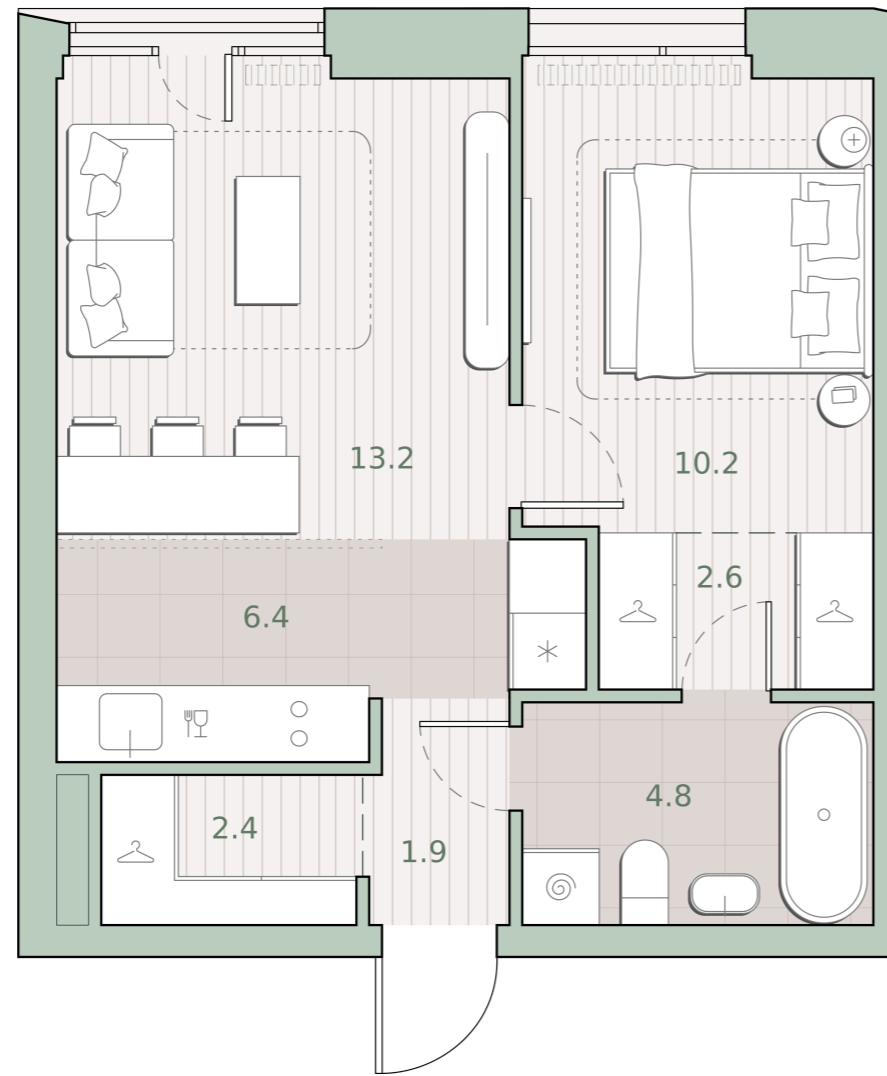

1-комнатная квартира, 41.5 м²

Среда на Лобачевского ■ Аминьевская  7 мин

15 922 720 ₺

383 680 за м²

Корпус	5.4
Этаж	11/27
Номер на этаже	9
Номер квартиры	368
Срок сдачи	2 квартал 2027
Отделка	Предчистовая
Высота потолков	2.92
Прописка	Москва

- Предчистовая отделка
- Кухня-ниша
- Гардеробная
- Мастер-спальня
- Сквозной санузел
- Французский балкон
- Внутрипольные конвекторы

Схема этажа

 Большая Очаковская улица

Школа

Благоустроенный
внутренний двор