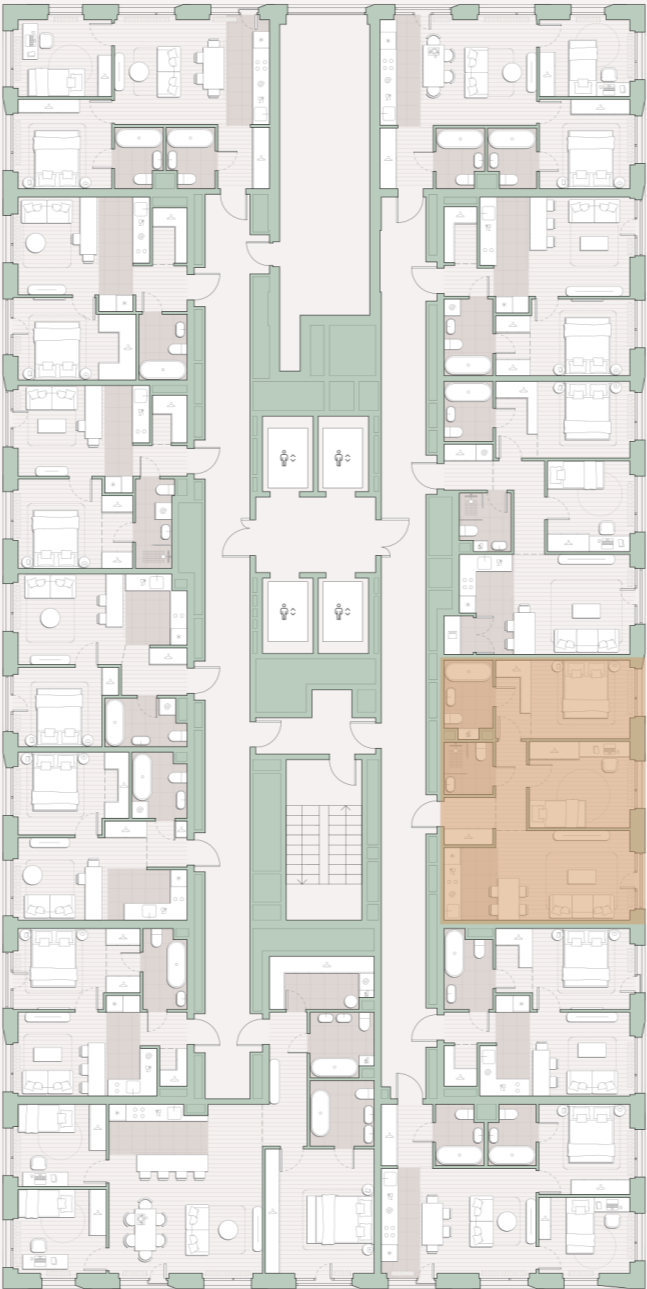

2-комнатная квартира, 60.5 м²

Среда на Лобачевского ■ Аминьевская 🚶 7 мин

18 869 466 ₺

311 892 за м²

Корпус	5.4
Этаж	11/27
Номер на этаже	11
Номер квартиры	370
Срок сдачи	2 квартал 2027
Отделка	Предчистовая
Высота потолков	2.92
Прописка	Москва

Предчистовая отделка

Кухня-ниша

Гардеробная

Мастер-спальня

Несколько санузлов

Французский балкон

Внутрипольные конвекторы

Схема этажа

Школа

Большая Очаковская улица

Благоустроенный
внутренний двор

Главный пешеходный бульвар

Среда на Лобачевского

Проект бизнес-класса строится на западе Москвы. Его визитная карточка – три одинаковые башни сложной формы, облицованные ригельным кирпичом аквамаринового цвета, что акцентно выделяет здания на фоне окружения. Продуманный современный экстерьер и функциональные планировки, приватные пространства и разнообразные досуговые зоны – все это «Среда на Лобачевского».