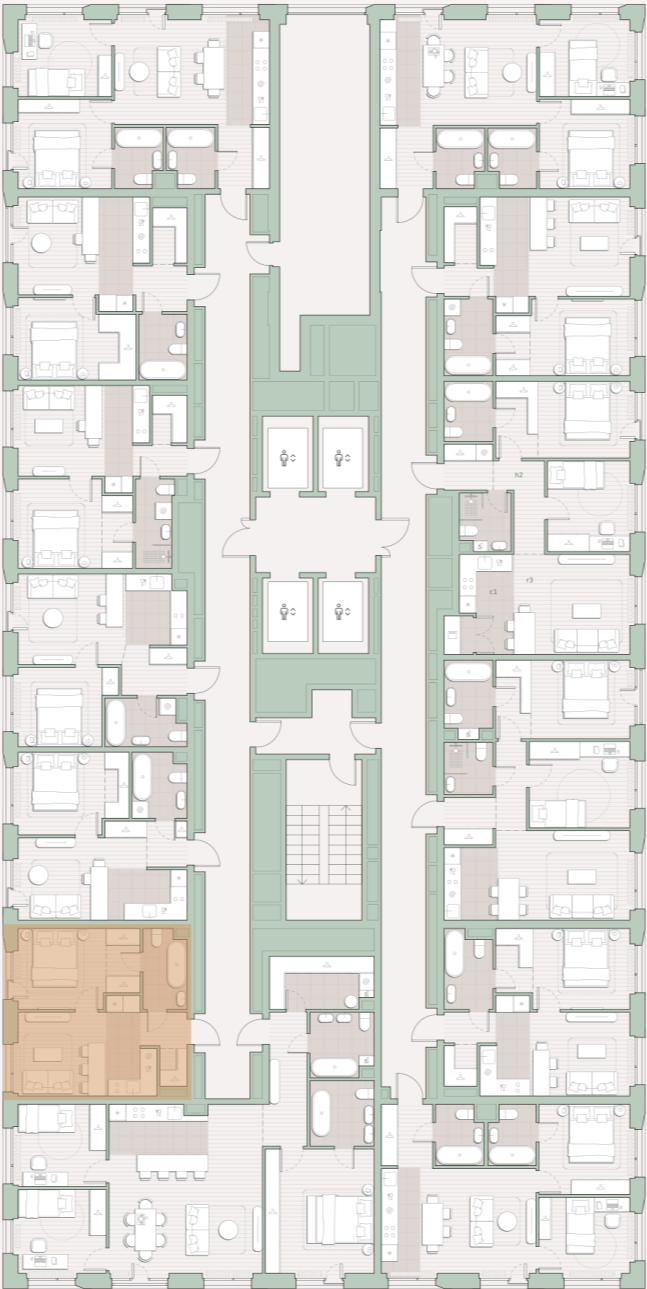

1-комнатная квартира, 35.5 м²

Среда на Лобачевского ■ Аминьевская  7 мин

15 452 794 ₺

435 290 за м²

Корпус	5.4
Этаж	12/27
Номер на этаже	2
Номер квартиры	374
Срок сдачи	2 квартал 2027
Отделка	Предчистовая
Высота потолков	2.92
Прописка	Москва

- Предчистовая отделка
- Кухня-ниша
- Гардеробная
- Мастер-спальня
- Сквозной санузел
- Французский балкон
- Внутрипольные конвекторы

Схема этажа

 Благоустроенный внутренний двор

Большая Очаковская
улица

Главный пешеходный
бульвар

 Школа

Среда на Лобачевского

Проект бизнес-класса строится на западе Москвы. Его визитная карточка – три одинаковые башни сложной формы, облицованные ригельным кирпичом аквамаринового цвета, что акцентно выделяет здания на фоне окружения. Продуманный современный экстерьер и функциональные планировки, приватные пространства и разнообразные досуговые зоны – все это «Среда на Лобачевского».