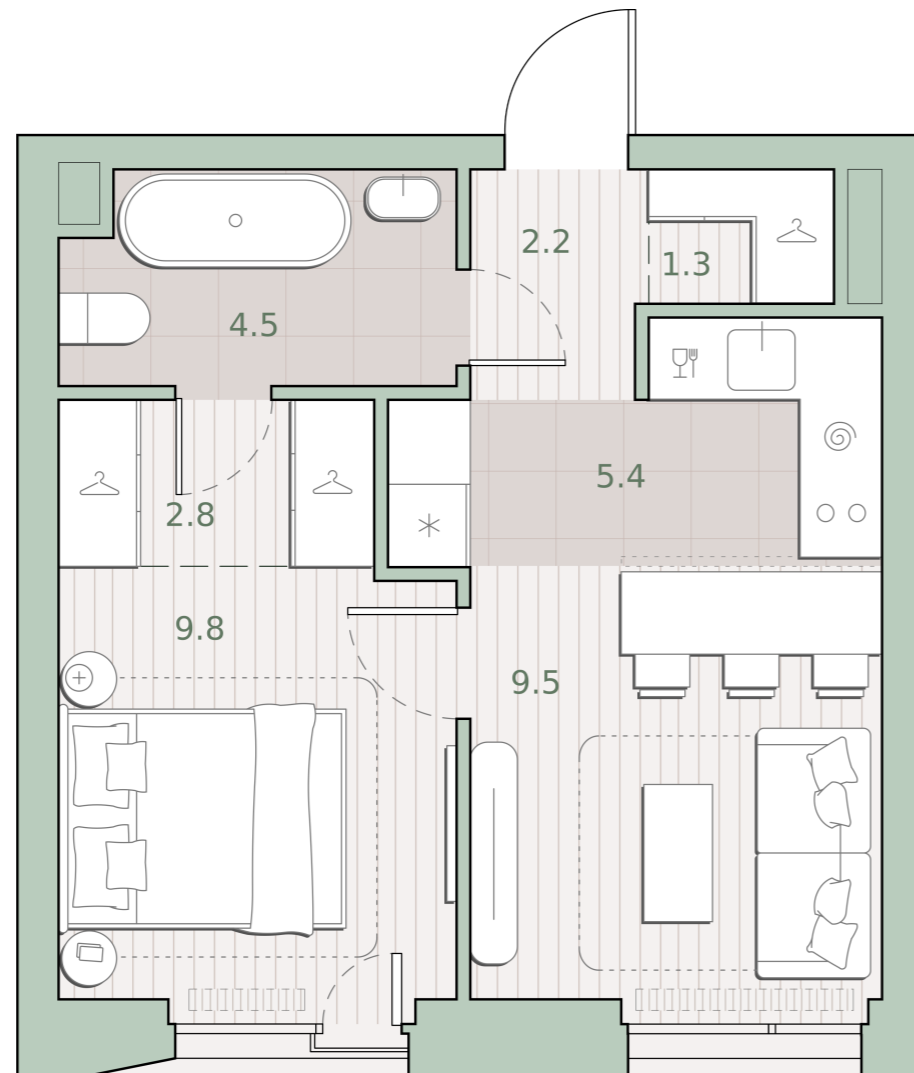

1-комнатная квартира, 35.5 м²

Среда на Лобачевского ■ Аминьевская  7 мин

15 452 794 ₺

435 290 за м²

Корпус	5.4
Этаж	12/27
Номер на этаже	2
Номер квартиры	374
Срок сдачи	2 квартал 2027
Отделка	Предчистовая
Высота потолков	2.92
Прописка	Москва

- Предчистовая отделка
- Кухня-ниша
- Гардеробная
- Мастер-спальня
- Сквозной санузел
- Французский балкон
- Внутрипольные конвекторы

Схема этажа

 Благоустроенный внутренний двор

Большая Очаковская
улица