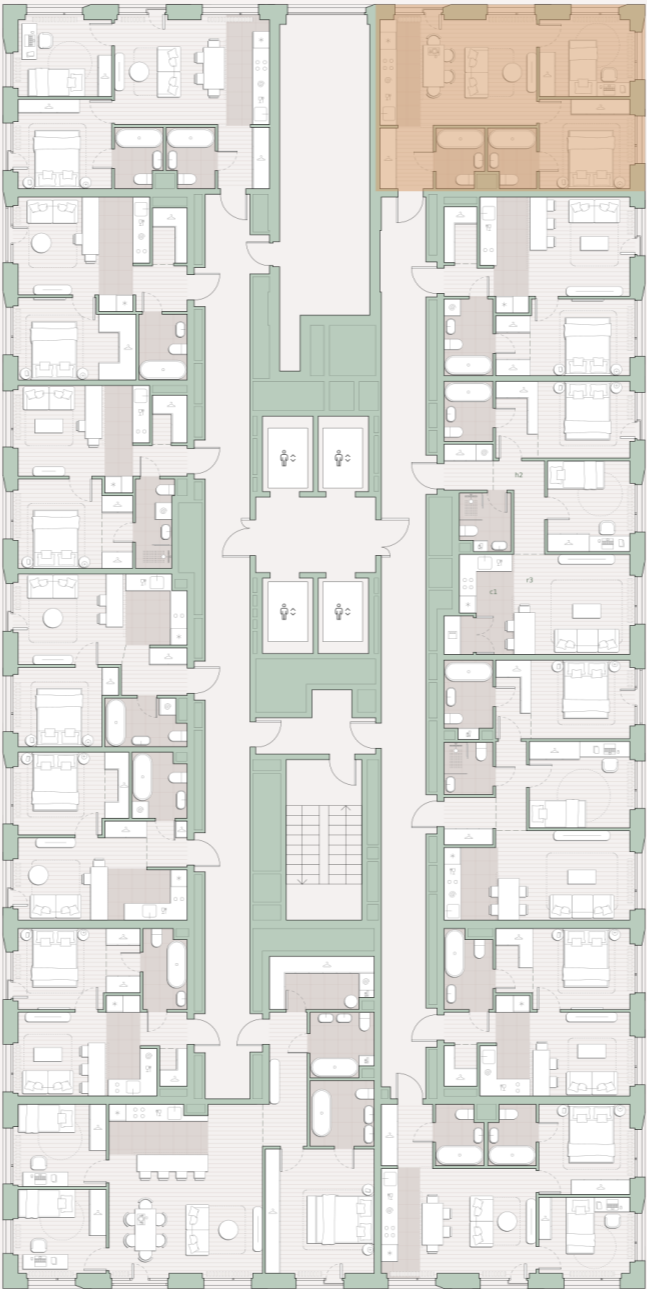

2-комнатная квартира, 53.8 м²

Среда на Лобачевского ■ Аминьевская  7 мин

20 035 119 ₹

372 400 за м²

Корпус	5.4
Этаж	12/27
Номер на этаже	8
Номер квартиры	380
Срок сдачи	2 квартал 2027
Отделка	Предчистовая
Высота потолков	2.92
Прописка	Москва

Предчистовая отделка

Кухня-ниша

Мастер-спальня

Несколько санузлов

Французский балкон

На две стороны света

Внутрипольные конвекторы

Схема этажа

 Благоустроенный внутренний двор

Большая Очаковская
улица

Главный пешеходный
бульвар

 Школа

Среда на Лобачевского

Проект бизнес-класса строится на западе Москвы. Его визитная карточка – три одинаковые башни сложной формы, облицованные ригельным кирпичом аквамаринового цвета, что акцентно выделяет здания на фоне окружения. Продуманный современный экстерьер и функциональные планировки, приватные пространства и разнообразные досуговые зоны – все это «Среда на Лобачевского».