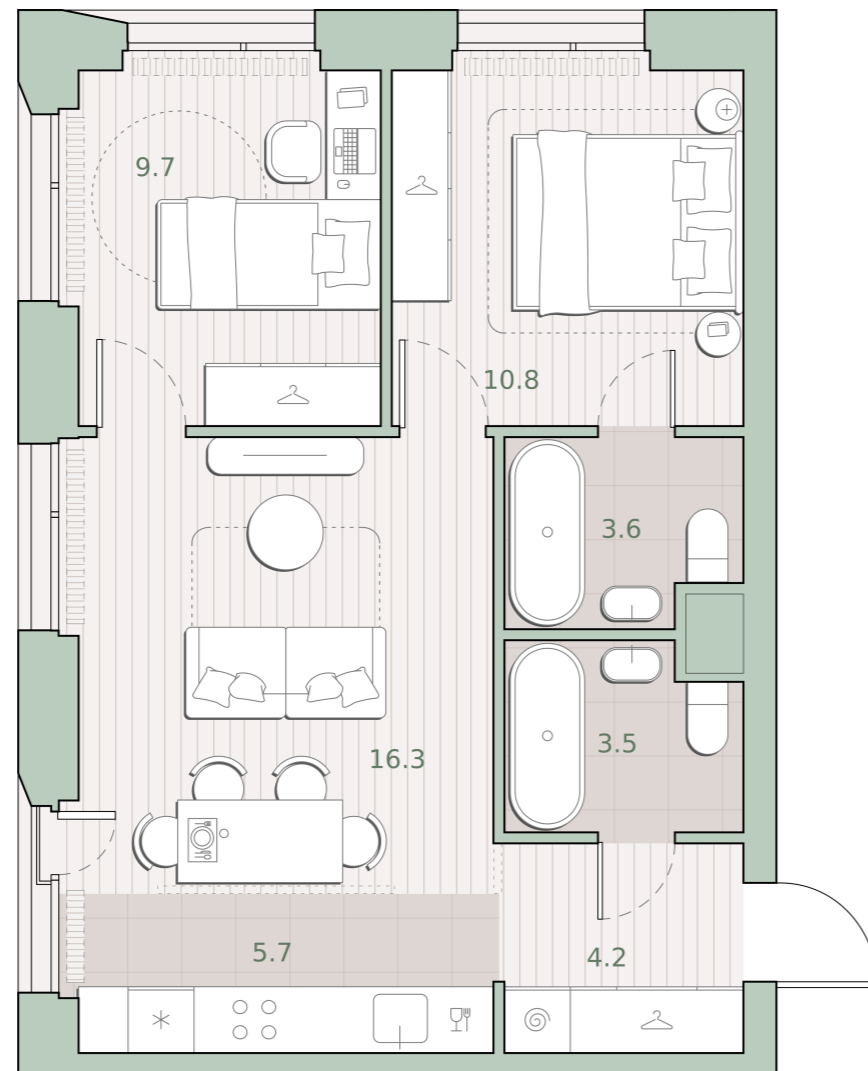

2-комнатная квартира, 53.8 м²

Среда на Лобачевского ■ Аминьевская  7 мин

20 035 119 ₹

372 400 за м²

Корпус	5.4
Этаж	12/27
Номер на этаже	8
Номер квартиры	380
Срок сдачи	2 квартал 2027
Отделка	Предчистовая
Высота потолков	2.92
Прописка	Москва

Предчистовая отделка

Кухня-ниша

Мастер-спальня

Несколько санузлов

Французский балкон

На две стороны света

Внутрипольные конвекторы

Схема этажа