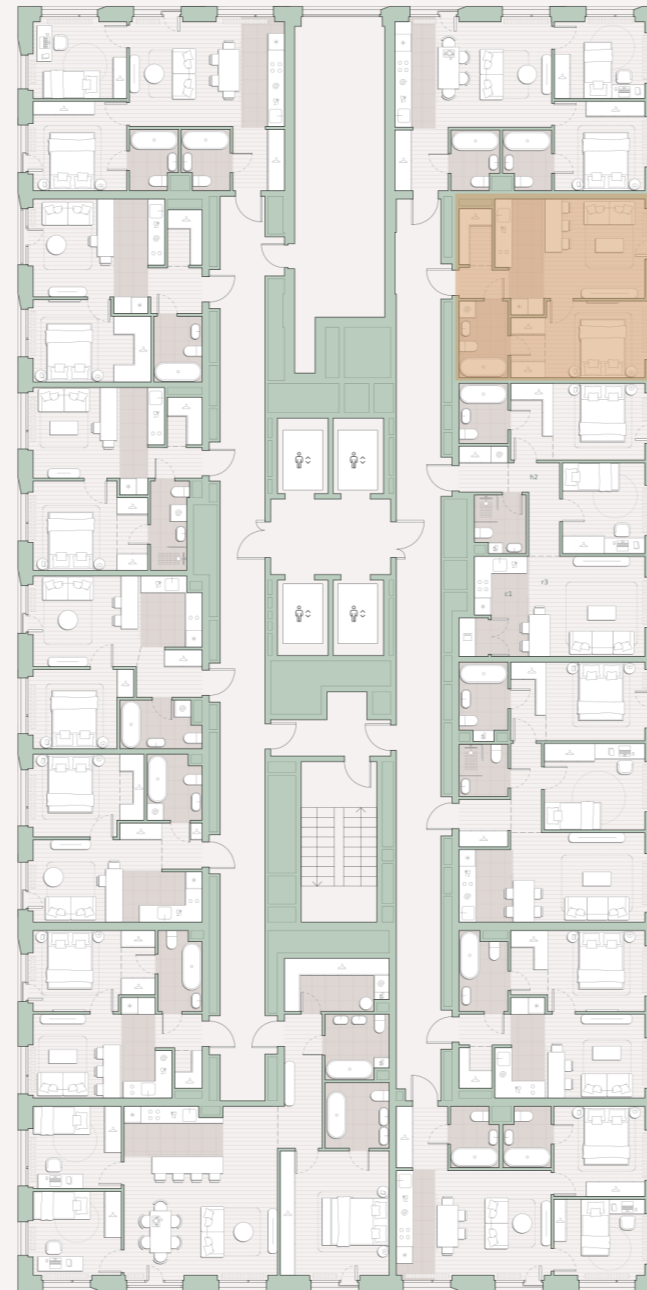

1-комнатная квартира, 41.5 м²

Среда на Лобачевского ■ Аминьевская  7 мин

17 207 726 ₺

414 644 за м²

Корпус	5.4
Этаж	12/27
Номер на этаже	9
Номер квартиры	381
Срок сдачи	2 квартал 2027
Отделка	Предчистовая
Высота потолков	2.92
Прописка	Москва

Предчистовая отделка

Кухня-ниша

Гардеробная

Мастер-спальня

Сквозной санузел

Французский балкон

Внутрипольные конвекторы

Схема этажа

 Большая Очаковская улица

Школа

Благоустроенный
внутренний двор

Главный пешеходный бульвар

Среда на Лобачевского

Проект бизнес-класса строится на западе Москвы. Его визитная карточка – три одинаковые башни сложной формы, облицованные ригельным кирпичом аквамаринового цвета, что акцентно выделяет здания на фоне окружения. Продуманный современный экстерьер и функциональные планировки, приватные пространства и разнообразные досуговые зоны – все это «Среда на Лобачевского».