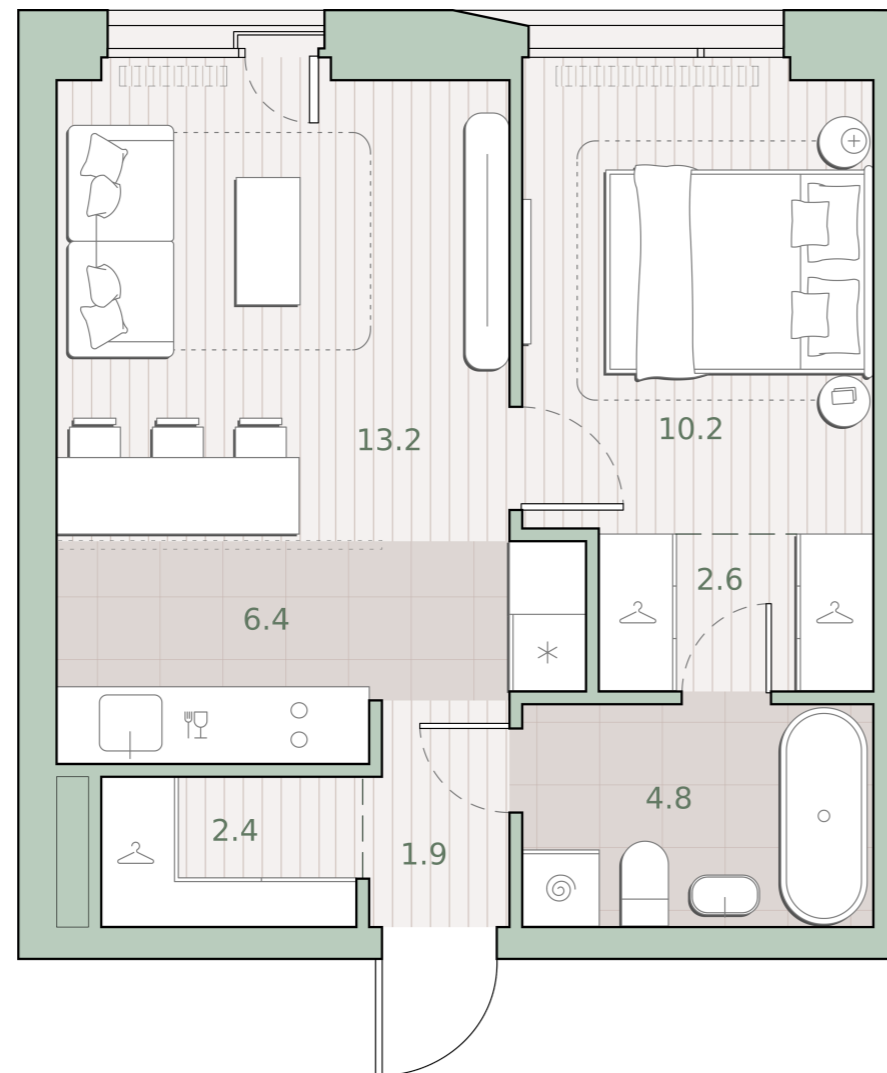

1-комнатная квартира, 41.5 м²

Среда на Лобачевского ■ Аминьевская  7 мин

17 207 726 ₺

414 644 за м²

Корпус	5.4
Этаж	12/27
Номер на этаже	9
Номер квартиры	381
Срок сдачи	2 квартал 2027
Отделка	Предчистовая
Высота потолков	2.92
Прописка	Москва

Предчистовая отделка

Кухня-ниша

Гардеробная

Мастер-спальня

Сквозной санузел

Французский балкон

Внутрипольные конвекторы

Схема этажа