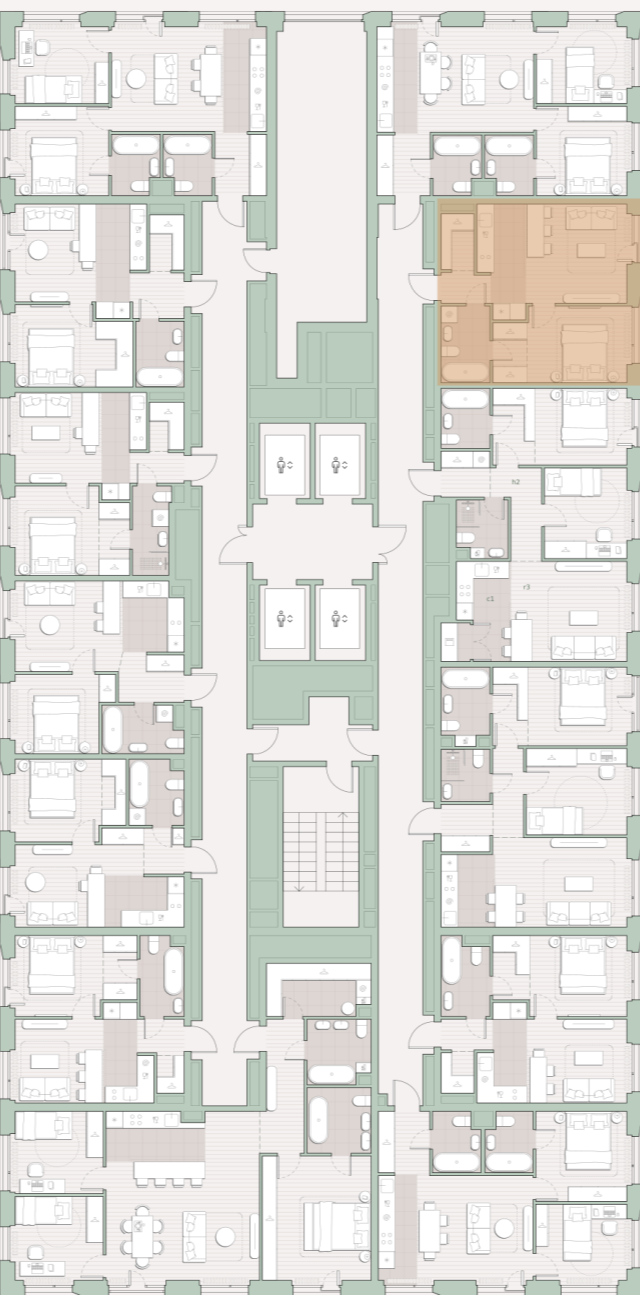

1-комнатная квартира, 41.5 м²

Среда на Лобачевского ■ Аминьевская  7 мин

17 256 322 ₺

415 815 за м²

Корпус	5.4
Этаж	12/27
Номер на этаже	9
Номер квартиры	381
Срок сдачи	2 квартал 2027
Отделка	Предчистовая
Высота потолков	2.92
Прописка	Москва

- Предчистовая отделка
- Кухня-ниша
- Гардеробная
- Мастер-спальня
- Сквозной санузел
- Французский балкон
- Внутрипольные конвекторы

Схема этажа

 Благоустроенный внутренний двор

Большая Очаковская
улица

Главный пешеходный
бульвар

 Школа

Среда на Лобачевского

Проект бизнес-класса строится на западе Москвы. Его визитная карточка – три одинаковые башни сложной формы, облицованные ригельным кирпичом аквамаринового цвета, что акцентно выделяет здания на фоне окружения. Продуманный современный экстерьер и функциональные планировки, приватные пространства и разнообразные досуговые зоны – все это «Среда на Лобачевского».