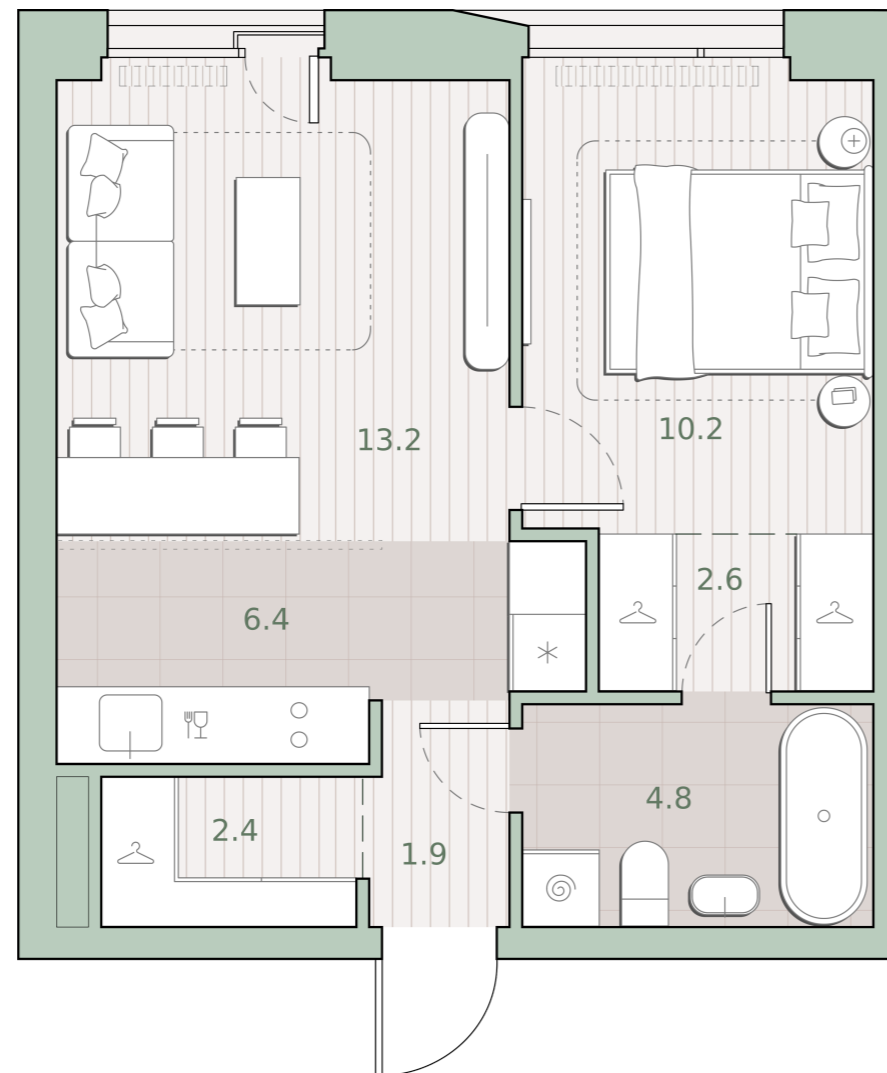

1-комнатная квартира, 41.5 м²

Среда на Лобачевского ■ Аминьевская  7 мин

17 256 322 ₺

415 815 за м²

Корпус	5.4
Этаж	12/27
Номер на этаже	9
Номер квартиры	381
Срок сдачи	2 квартал 2027
Отделка	Предчистовая
Высота потолков	2.92
Прописка	Москва

- Предчистовая отделка
- Кухня-ниша
- Гардеробная
- Мастер-спальня
- Сквозной санузел
- Французский балкон
- Внутрипольные конвекторы

Схема этажа

 Благоустроенный внутренний двор

Большая Очаковская
улица