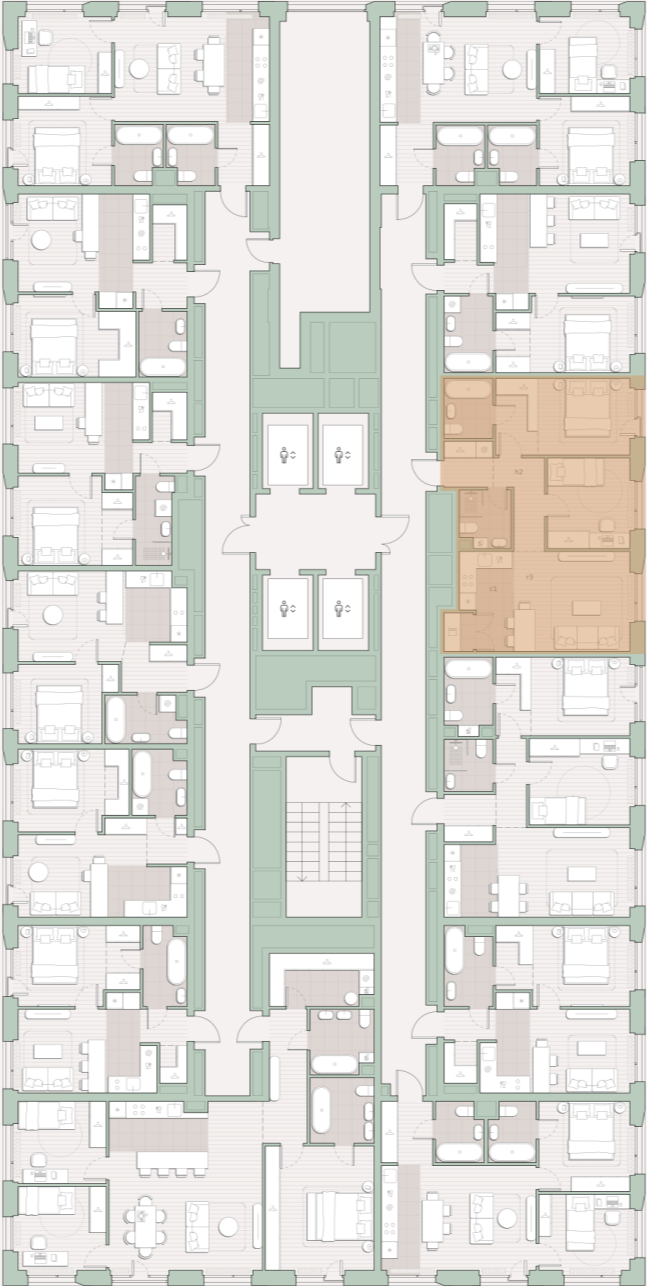

# 2-комнатная квартира, 61.3 м<sup>2</sup>

Среда на Лобачевского ■ Аминьевская  7 мин

## 19 469 125 ₺

317 604 за м<sup>2</sup>

Корпус	5.4
Этаж	12/27
Номер на этаже	10
Номер квартиры	382
Срок сдачи	2 квартал 2027
Отделка	Предчистовая
Высота потолков	2.92
Прописка	Москва

- Предчистовая отделка
- Кухня-ниша
- Гардеробная
- Мастер-спальня
- Несколько санузлов
- Французский балкон
- Внутрипольные конвекторы

# Схема этажа

Школа

Большая Очаковская улица

Благоустроенный  
внутренний двор

Главный пешеходный бульвар

# Среда на Лобачевского

Проект бизнес-класса строится на западе Москвы. Его визитная карточка – три одинаковые башни сложной формы, облицованные ригельным кирпичом аквамаринового цвета, что акцентно выделяет здания на фоне окружения. Продуманный современный экстерьер и функциональные планировки, приватные пространства и разнообразные досуговые зоны – все это «Среда на Лобачевского».