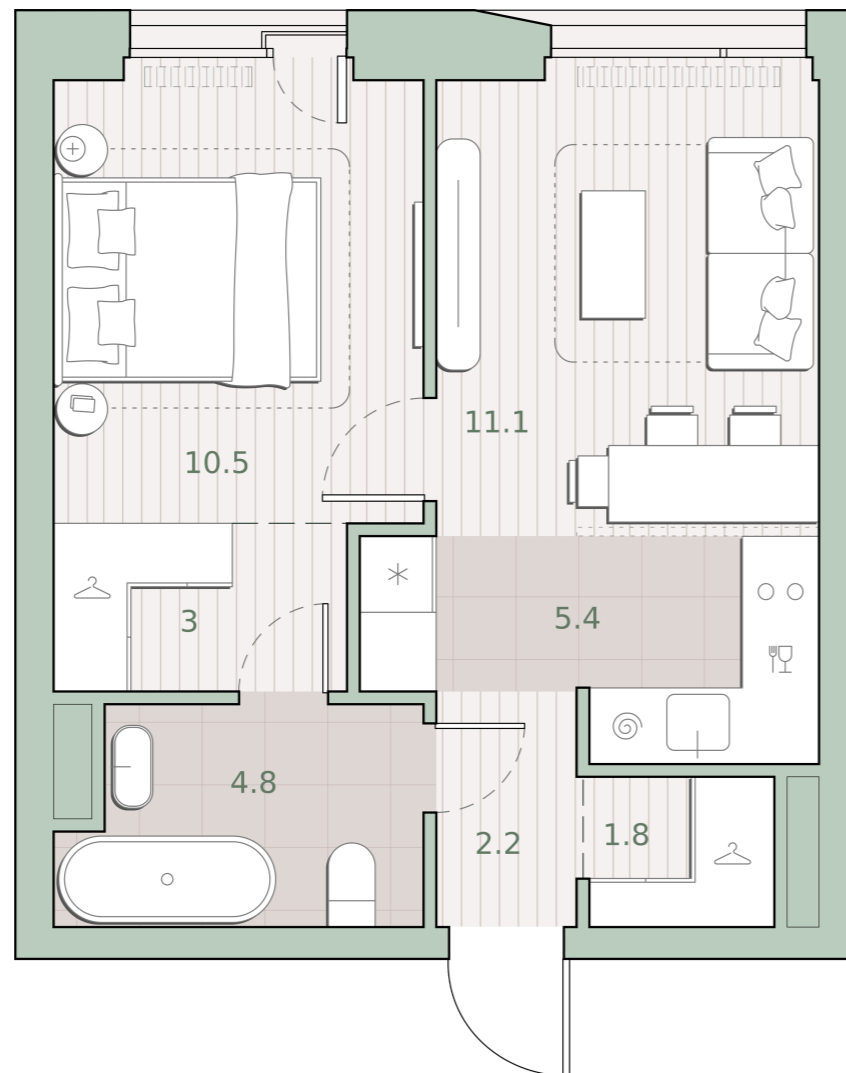

1-комнатная квартира, 38.8 м²

Среда на Лобачевского ■ Аминьевская  7 мин

15 276 025 ₺

393 712 за м²

Корпус	5.4
Этаж	12/27
Номер на этаже	12
Номер квартиры	384
Срок сдачи	2 квартал 2027
Отделка	Предчистовая
Высота потолков	2.92
Прописка	Москва

Предчистовая отделка

Кухня-ниша

Гардеробная

Мастер-спальня

Сквозной санузел

Внутрипольные конвекторы

Схема этажа

 Большая Очаковская улица