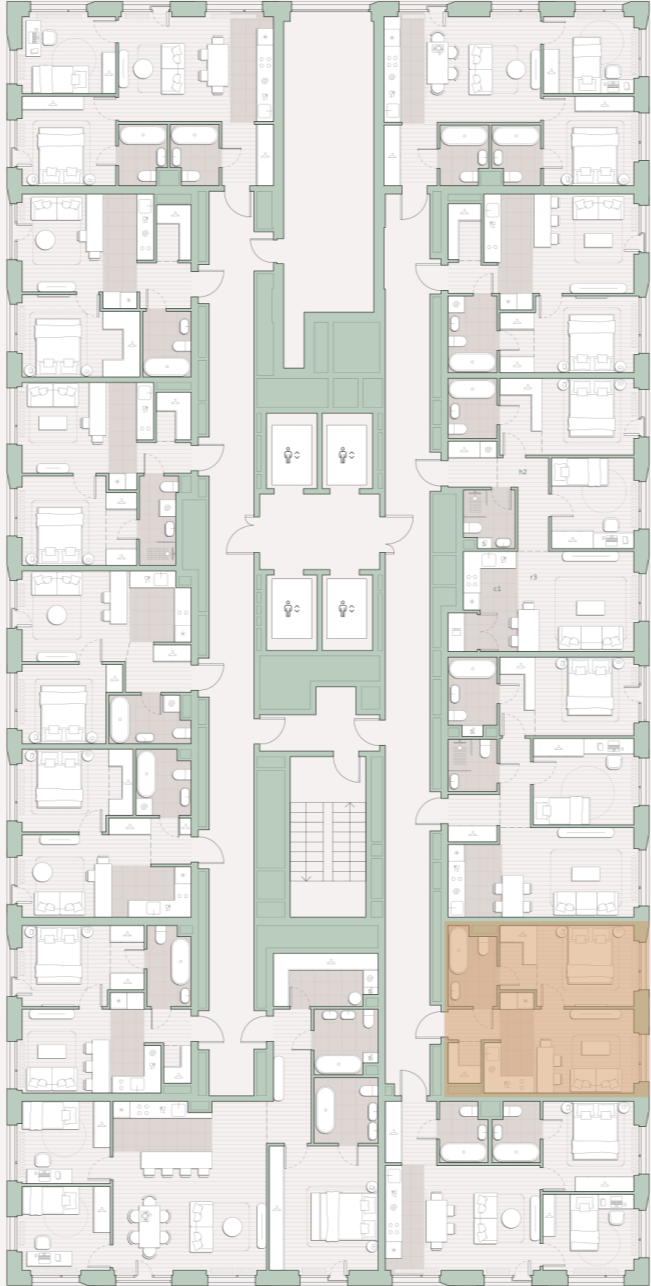

1-комнатная квартира, 38.8 м²

Среда на Лобачевского ■ Аминьевская  7 мин

15 276 025 ₺

393 712 за м²

Корпус	5.4
Этаж	12/27
Номер на этаже	12
Номер квартиры	384
Срок сдачи	2 квартал 2027
Отделка	Предчистовая
Высота потолков	2.92
Прописка	Москва

Предчистовая отделка

Кухня-ниша

Гардеробная

Мастер-спальня

Сквозной санузел

Внутрипольные конвекторы

Схема этажа

 Большая Очаковская улица

Школа

Благоустроенный
внутренний двор

Главный пешеходный бульвар

Среда на Лобачевского

Проект бизнес-класса строится на западе Москвы. Его визитная карточка – три одинаковые башни сложной формы, облицованные ригельным кирпичом аквамаринового цвета, что акцентно выделяет здания на фоне окружения. Продуманный современный экстерьер и функциональные планировки, приватные пространства и разнообразные досуговые зоны – все это «Среда на Лобачевского».