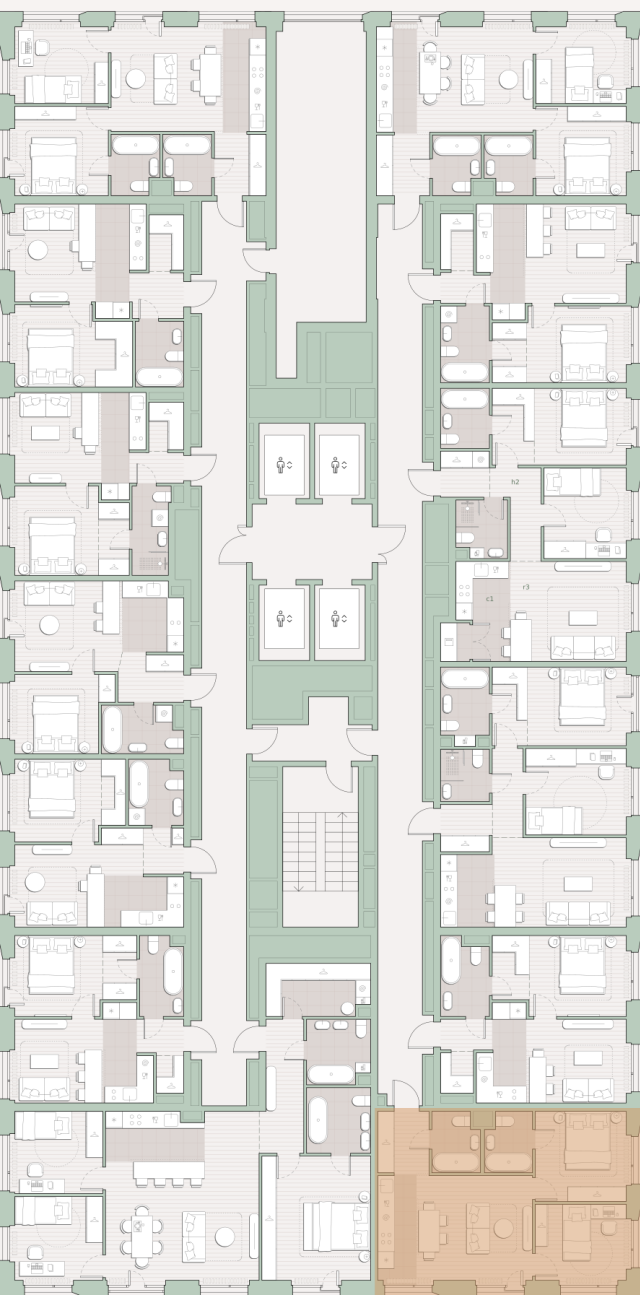

2-комнатная квартира, 53.6 м²

Среда на Лобачевского ■ Аминьевская  7 мин

20 001 375 ₽

373 160 за м²

Корпус	5.4
Этаж	12/27
Номер на этаже	13
Номер квартиры	385
Срок сдачи	2 квартал 2027
Отделка	Предчистовая
Высота потолков	2.92
Прописка	Москва

Предчистовая отделка

Кухня-ниша

Мастер-спальня

Несколько санузлов

Французский балкон

На две стороны света

Внутрипольные конвекторы

Схема этажа

 Благоустроенный внутренний двор

Большая Очаковская
улица

Главный пешеходный
бульвар

 Школа

Среда на Лобачевского

Проект бизнес-класса строится на западе Москвы. Его визитная карточка – три одинаковые башни сложной формы, облицованные ригельным кирпичом аквамаринового цвета, что акцентно выделяет здания на фоне окружения. Продуманный современный экстерьер и функциональные планировки, приватные пространства и разнообразные досуговые зоны – все это «Среда на Лобачевского».