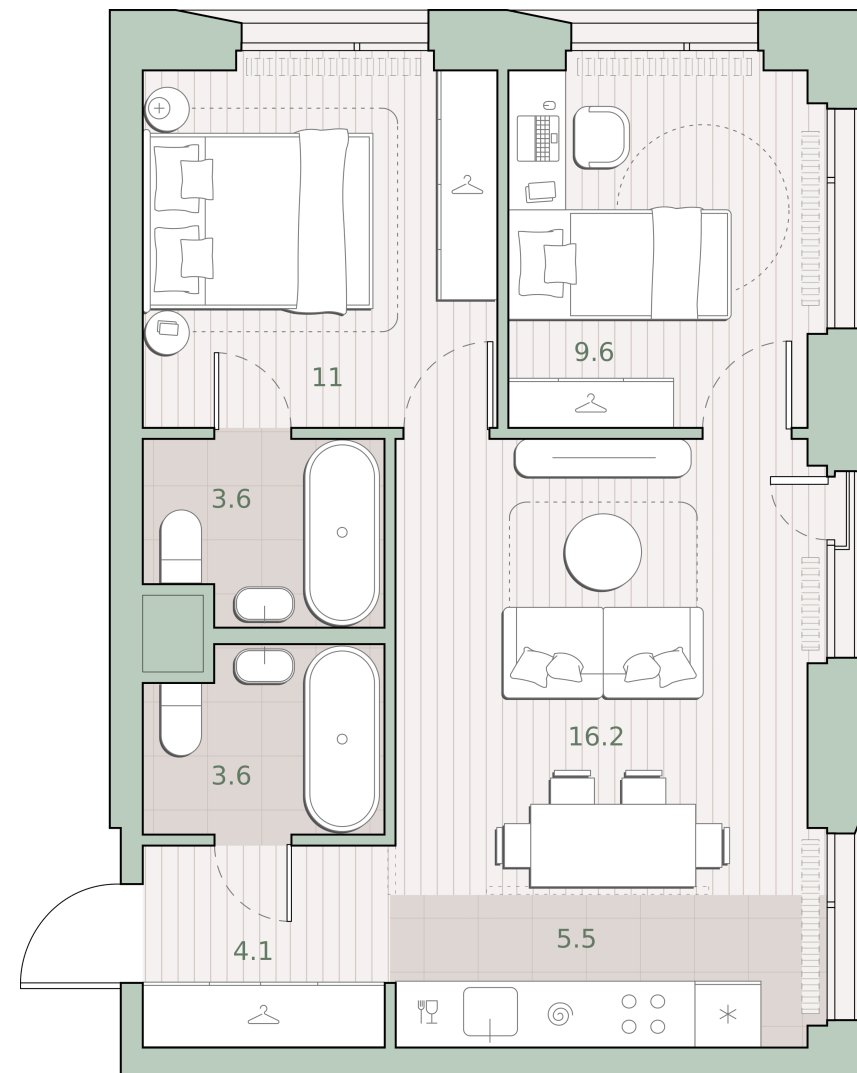

2-комнатная квартира, 53.6 м²

Среда на Лобачевского ■ Аминьевская  7 мин

20 001 375 ₽

373 160 за м²

Корпус	5.4
Этаж	12/27
Номер на этаже	13
Номер квартиры	385
Срок сдачи	2 квартал 2027
Отделка	Предчистовая
Высота потолков	2.92
Прописка	Москва

Предчистовая отделка

Кухня-ниша

Мастер-спальня

Несколько санузлов

Французский балкон

На две стороны света

Внутрипольные конвекторы

Схема этажа