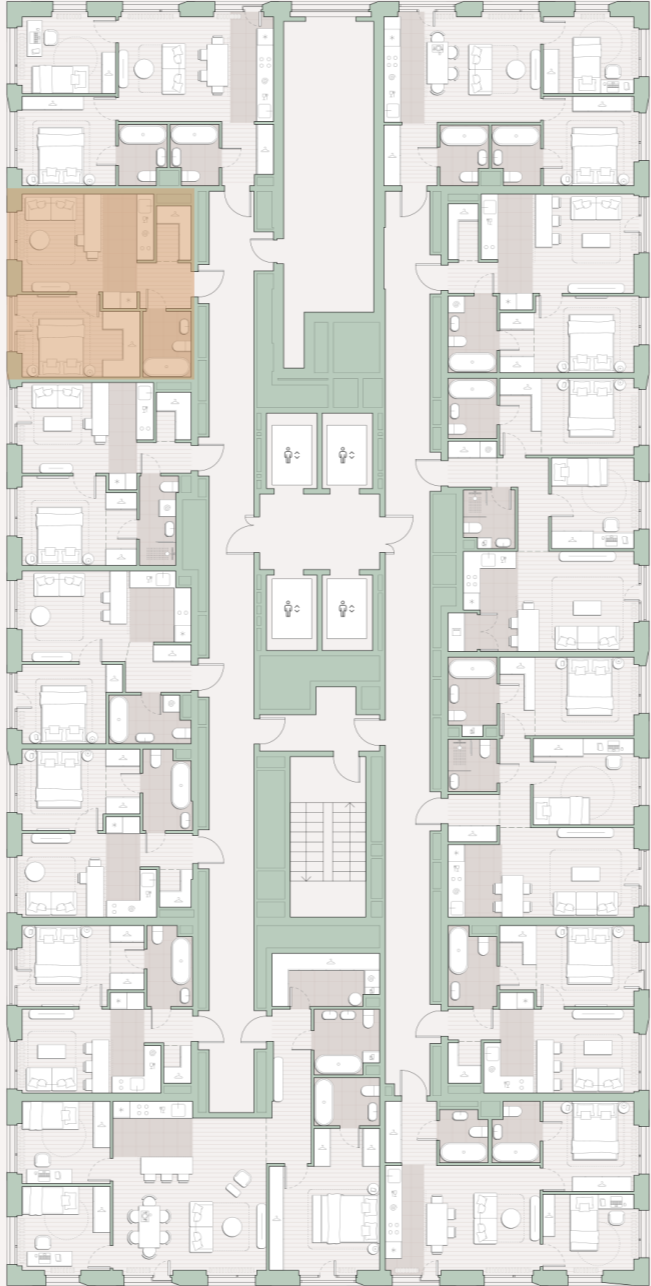

1-комнатная квартира, 38.6 м²

Среда на Лобачевского ■ Аминьевская  7 мин

17 543 314 ₺

454 490 за м²

Корпус	5.4
Этаж	13/27
Номер на этаже	6
Номер квартиры	391
Срок сдачи	2 квартал 2027
Отделка	Предчистовая
Высота потолков	3.24
Прописка	Москва

Предчистовая отделка

Кухня-ниша

Гардеробная

Высокие потолки

Французский балкон

Внутрипольные конвекторы

Схема этажа

 Большая Очаковская улица

Школа

Благоустроенный
внутренний двор

Главный пешеходный бульвар

Среда на Лобачевского

Проект бизнес-класса строится на западе Москвы. Его визитная карточка – три одинаковые башни сложной формы, облицованные ригельным кирпичом аквамаринового цвета, что акцентно выделяет здания на фоне окружения. Продуманный современный экстерьер и функциональные планировки, приватные пространства и разнообразные досуговые зоны – все это «Среда на Лобачевского».