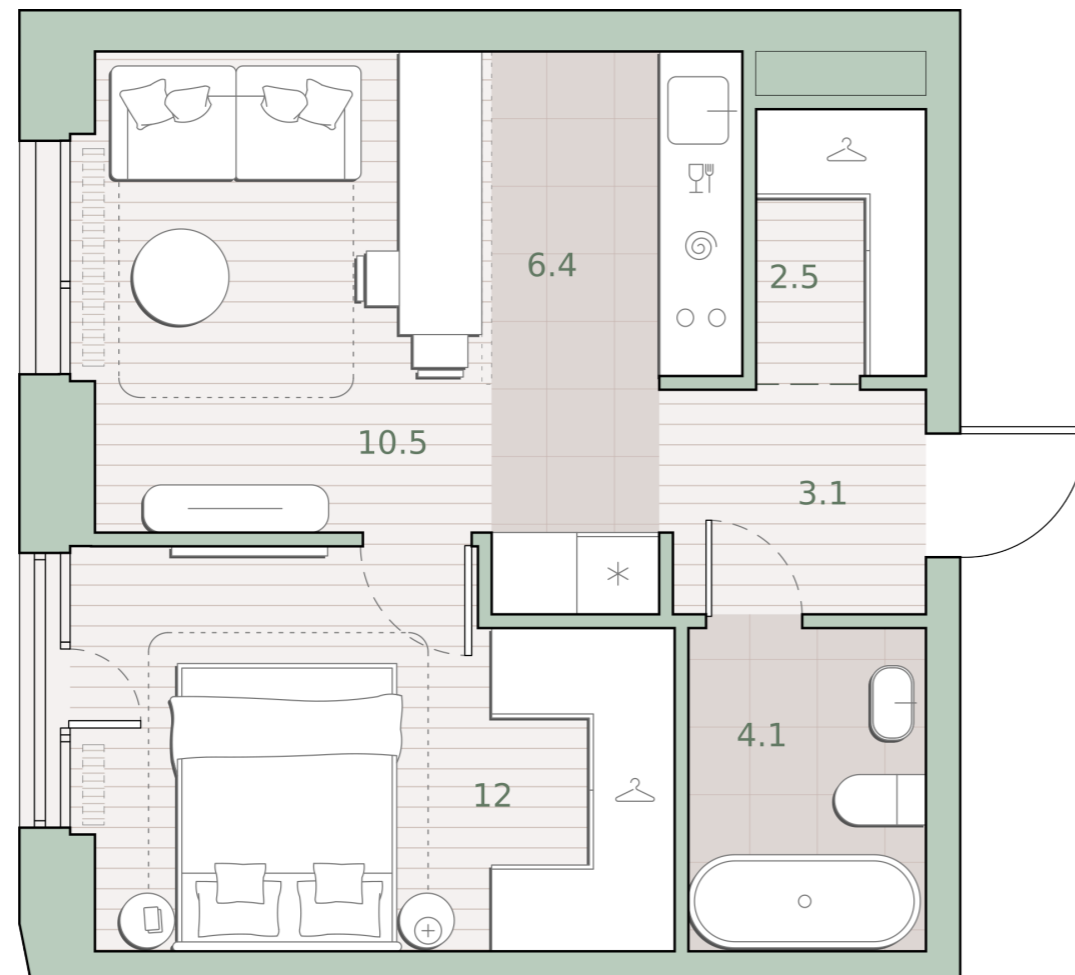

1-комнатная квартира, 38.6 м²

Среда на Лобачевского ■ Аминьевская  7 мин

17 543 314 ₺

454 490 за м²

Корпус	5.4
Этаж	13/27
Номер на этаже	6
Номер квартиры	391
Срок сдачи	2 квартал 2027
Отделка	Предчистовая
Высота потолков	3.24
Прописка	Москва

Предчистовая отделка

Кухня-ниша

Гардеробная

Высокие потолки

Французский балкон

Внутрипольные конвекторы

Схема этажа

 Большая Очаковская улица